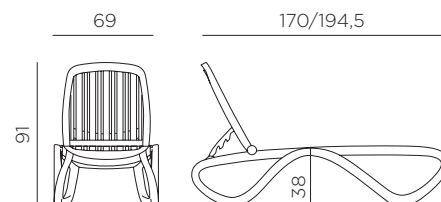

TROPICO

design Raffaello Galiotto

Ref. 413

-  15,1 peso prodotto in kg
weight of product in kg
-  18 3,102 m³ imballo con film - pz e volume in m³
shrink-wrapped packing - pcs and volume in cbm
-  18 pz pz su pallet
pcs on pallet
-  prodotto testato a norma da Catas
product tested by Catas
-  impilabile
stackable
-  schienale reclinabile in 4 posizioni
back reclining in 4 positions
-  dotato di rotelline e piedini antiscivolo
with small wheels and non-slip feet