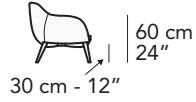

G008 - GHIRLA

FRONTALE
FRONT

LATERALE
DEPTH

54 cm - 21"

1000

78 cm - 31"

8027

LATERALE
DEPTH

FRONTALE GIREVOLE
SWIVEL FRONT

LATERALE SWIVEL
SWIVEL DEPTH

54 cm - 21"

1360

78 cm - 31"