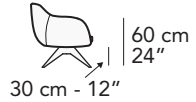

G008 - GHIRLA

FRONTALE
FRONT

LATERALE
DEPTH

54 cm - 21"

1000

78 cm - 31"

8027

LATERALE
DEPTH

FRONTALE GIREVOLE
SWIVEL FRONT

LATERALE SWIVEL
SWIVEL DEPTH

54 cm - 21"

1360

78 cm - 31"