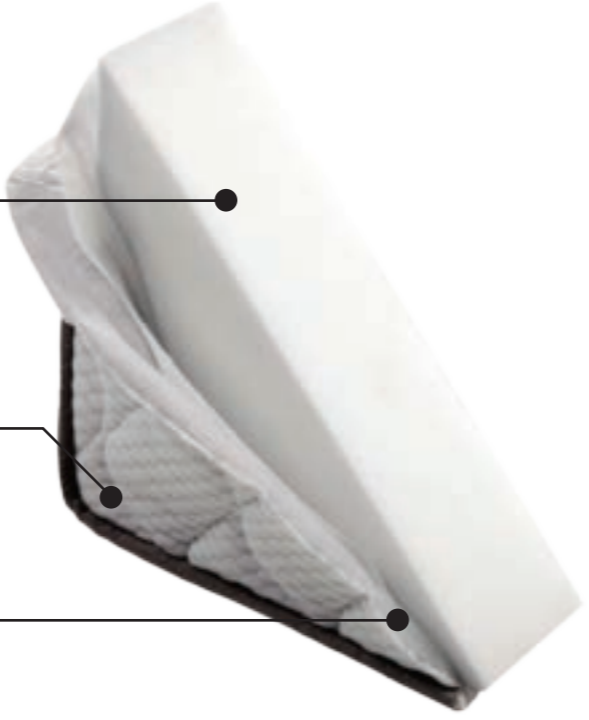

*Polyurethane foam
Hypoallergenic and anti-mite
quilted fabric cover.*

Imbottitura 100%
Poliestere
100% polyester layer

H.16cm

MATERASSO
MATTRESS
**HIGH
DENSITY**

Caratteristiche tecniche:
Technical features

Imbottitura materasso
in Poliuretano espanso
densità D.43S KG/M3

*Hypoallergenic and anti-mite
quilted fabric cover.
D.43S KG/M3.
density ecological.*

Rivestimento trapuntato
elasticizzato, anallergico e
antiacaro.
*Polyurethane foam
Hypoallergenic and anti-mite
quilted fabric cover.*

Imbottitura 100%
Poliestere
100% polyester layer

Tela Maglina Elasticizzata
Protettiva
*Protective stretch
jersey fabric*

Cerniera in Nylon
Nylon zipper

WELDED MESH

RETI

Rete elettrosaldata e cinghie
elastiche a sostegno della seduta.
Apertura sincronizzata mediante
ribaltamento della spalliera.