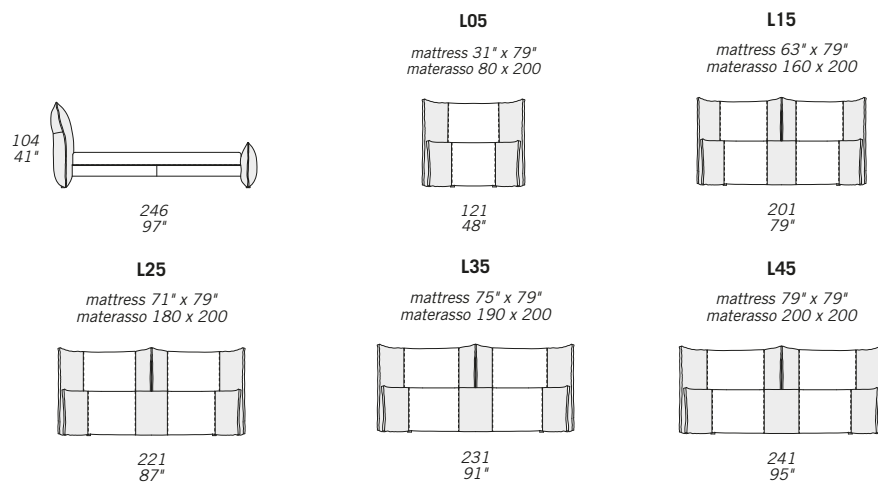

CARATTERISTICHE STANDARD

- *Struttura in legno e multistrato.*
- *Imbottitura testiera e pediera in poliuretano rivestito con materassina in piuma.*
- *Imbottitura sponde in poliuretano rivestito in falda.*
- *Altezza testiera 104 cm.*
- *Altezza base 28 cm.*
- *Piedi in legno altezza 2,5 cm.*
- *Materasso non incluso nel prezzo.*
- *Retro testiera in tessuto.*
- *Reti letto con doghe in legno.*
- *Cucitura CUC 503.*

NOTES

- Dimensions: the first figure shows sizes in centimeters, the second in inches.
- Pillows shown are not included in the price.
- Stitching styles 500, 500C, 509C and 517 are not recommended.
- Please advise covers for A and B.

NOTE

- *Dimensioni: la prima cifra indica i centimetri, la seconda cifra indica i pollici.*
- *I cuscini presenti in foto non sono compresi nel prezzo.*
- *Le cuciture 500, 500C, 509C e 517 non sono consigliate.*
- *Si prega di specificare i rivestimenti A e B.*

European sizes / Misure europee

American sizes / Misure americane

EVELYN

P07 Bench / Panca

cm 150 x H. 38 x 50 / inches 59 x H. 15 x 20

SPECIAL LENGTH: LUNGHEZZE SPECIALI:

Up to 10 cm + 8% - Up to 20 cm + 15%
Fino a 10 cm + 8% - Fino a 20 cm + 15%