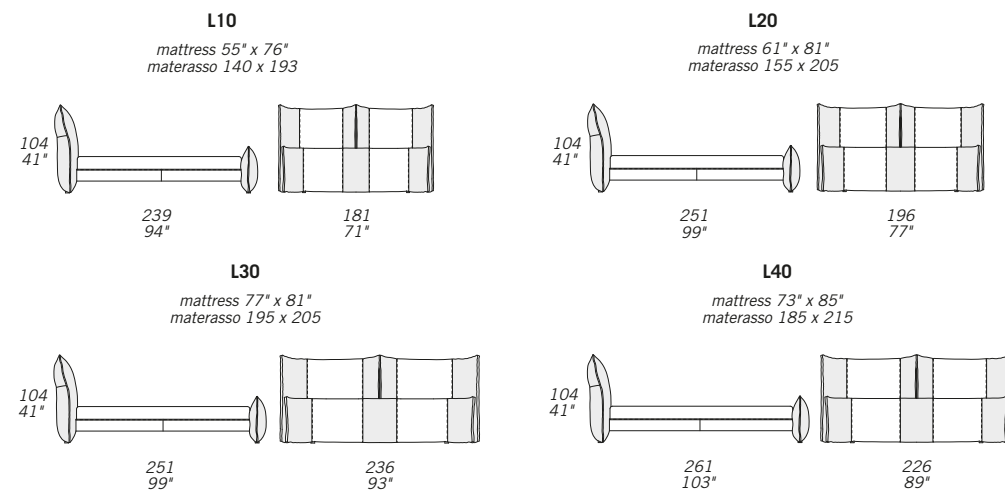

CARATTERISTICHE STANDARD

- *Struttura in legno e multistrato.*
- *Imbottitura testiera e pediera in poliuretano rivestito con materassina in piuma.*
- *Imbottitura sponde in poliuretano rivestito in falda.*
- *Altezza testiera 104 cm.*
- *Altezza base 28 cm.*
- *Piedi in legno altezza 2,5 cm.*
- *Materasso non incluso nel prezzo.*
- *Retro testiera in tessuto.*
- *Reti letto con doghe in legno.*
- *Cucitura CUC 503.*

NOTES

- Dimensions: the first figure shows sizes in centimeters, the second in inches.
- Pillows shown are not included in the price.
- Stitching styles 500, 500C, 509C and 517 are not recommended.
- Please advise covers for A and B.

NOTE

- *Dimensioni: la prima cifra indica i centimetri, la seconda cifra indica i pollici.*
- *I cuscini presenti in foto non sono compresi nel prezzo.*
- *Le cuciture 500, 500C, 509C e 517 non sono consigliate.*
- *Si prega di specificare i rivestimenti A e B.*

European sizes / Misure europee

American sizes / Misure americane

EVELYN

P07 Bench / Panca

cm 150 x H. 38 x 50 / inches 59 x H. 15 x 20

SPECIAL LENGTH: LUNGHEZZE SPECIALI:

Up to 10 cm + 8% - Up to 20 cm + 15%
Fino a 10 cm + 8% - Fino a 20 cm + 15%