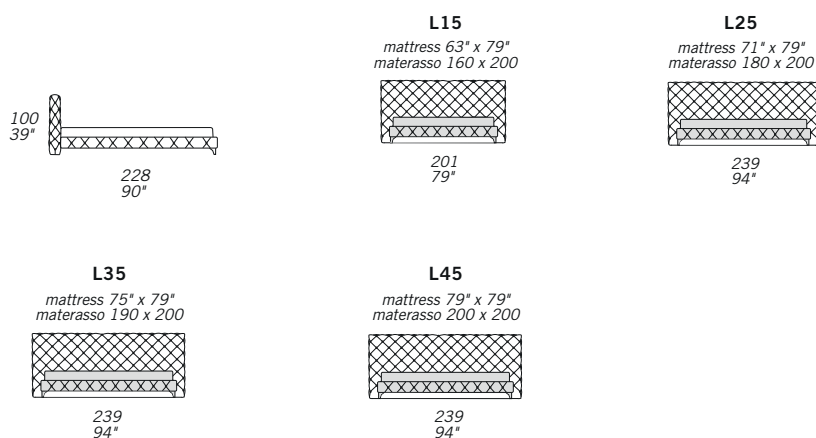

CARATTERISTICHE STANDARD

- Struttura in legno e multistrato.
- Imbottitura testiera in poliuretano.
- Imbottitura base in poliuretano.
- Altezza testiera 100 cm.
- Altezza base 28 cm.
- Piedi cromati altezza 11 cm.
- Materasso non incluso nel prezzo.
- Reti letto con doghe in legno.
- Lavorazione Capitonnè realizzata a mano.

SPECIAL LENGTH: LUNGHEZZE SPECIALI:

Up to 10 cm + 8% – Up to 20 cm + 15%
Fino a 10 cm + 8% – Fino a 20 cm + 15%

NOTES

- Dimensions: the first figure shows sizes in centimeters, the second in inches.
- Pillows shown are not included in the price.
- For technical reasons, available only on those leathers not thicker than 0.06" (Club, Piuma, Burt, Nabuk and Vintage) and only with standard stitching style.
- Geometric patterns fabric is not recommended.

NOTE

- Dimensioni: la prima cifra indica i centimetri, la seconda cifra indica i pollici.
- I cuscini presenti in foto non sono compresi nel prezzo.
- Disponibile solo in pelli con spessore massimo 1.6 (Club, Piuma, Burt, Nabuk e Vintage) e solo con cucitura standard, per ragioni di fattibilità.
- Sconsigliato tessuto con disegni geometrici.

European sizes / Misure europee

American sizes / Misure americane