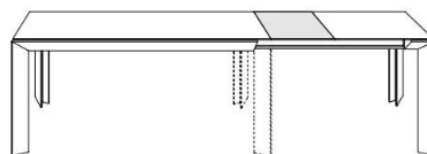

METRO

160x85 H. 75
62.9"x33.4" H. 29.5"

180x90 H. 75
70.8"x35.4" H. 29.5"

259x85 H. 75
101.9"x33.4" H. 29.5"

299x90 H. 75
117.7"x35.4" H. 29.5"

CARELLI nábytek spol. s r.o.
IČ: 25231553
Vrbenská 2044/6, České Budějovice 5, 370 01 České Budějovice
Spisová značka C 16136 vedená u Krajského soudu v Českých Budějovicích.