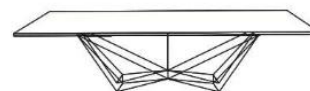

260x120 H. 74
102.3"x47.2" H. 29.1"

 12x

Piano intarsiato
Inlaid top - *Plateau avec marqueterie*

260x120 H. 75
102.3"x47.2" H. 29.5"

 12x

CARELLI nábytek spol. s r.o.
IČ: 25231553
Vrbenská 2044/6, České Budějovice 5, 370 01 České Budějovice
Spisová značka C 16136 vedená u Krajského soudu v Českých Budějovicích.

Piano in legno
Wooden top - *Plateau bois*

220x110 H. 75,5
86.6"x43.3" H. 29.7"

 10x

Piano in cemento
Cement top - *Plateau en ciment*

220x110 H. 75,5
86.6"x43.3" H. 29.7"

 10x

Piano in Marble Glass
Marble Glass top - *Plateau en Marble Glass*

180x90 H. 74
70.8"x35.4" H. 29.1"

 8x

Piano in ceramica e Marble Glass
Pyroceram and Marble Glass top
Plateau en Marble Glass et céramique

200x100 H. 74
78.7"x39.3" H. 29.1"

 8x

Top Finishing

Structure Finishing