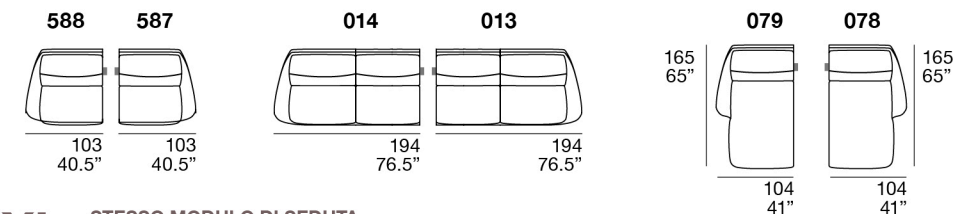

Structure : en contreplaqué avec détails en bois de sapin.

Rembourrage assises : mélange polyuréthane expansé et plume d'oie.

Rembourrage dossiers : mélange polyuréthane expansé et plume d'oie.

Pied : en bois, coloration standard wengé - en option pied métal, finition verni canon de fusil.

S **STESSO MODULO DI SEDUTA**
same seat width / même module d'assise

L **STESSO MODULO DI SEDUTA**
same seat width / même module d'assise

XL **STESSO MODULO DI SEDUTA**
same seat width / même module d'assise