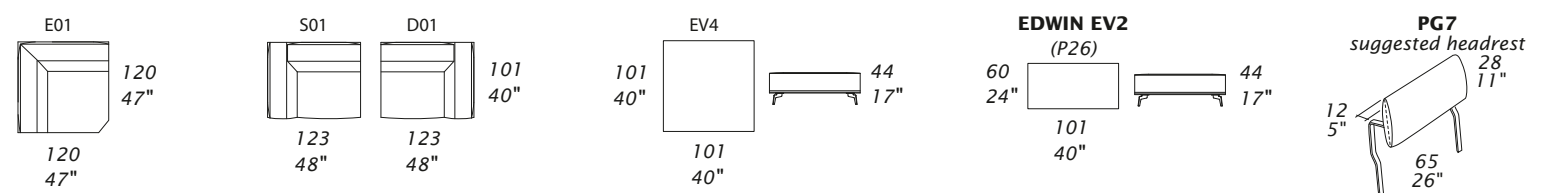

CARATTERISTICHE STANDARD

- Struttura in legno e multistrato, molleggio seduta con cinghie elastiche.
- Profondità seduta 62 cm.
- Altezza seduta 44 cm.
- Larghezza braccio 29 cm.
- Altezza braccio 64 cm.
- Cuscini seduta e schienale in poliuretano, rivestiti con materassina in piuma.
- Piedi altezza 15 cm, disponibili in: cromato, cromato nero-titanio o metallo verniciato.
- Inserimento letto non possibile.
- Cucitura speciale CUC 508 "Punto Cavallo".

STANDARD FEATURES

- Hard wood frame, seat suspensions in reinforced elastic webbing.
- Seat depth 62 cm - 24".
- Seat height 44 cm - 17".
- Armrest width 29 cm - 11".
- Armrest height 64 cm - 25".
- Seat and back cushions in polyurethane, covered with feather.
- Legs height 15 cm - 6" available in: chrome, dark chrome-titanio or painted metal.
- Folding bed not available.
- Special stitching CUC 508 "Punto Cavallo".

NOTE

- Dimensioni: la prima cifra indica i centimetri, la seconda cifra indica i pollici.
- Utilizzando elementi di famiglie diverse (X - Y - J) si avranno composizioni con sedute di larghezza diverse tra di loro.
- Gli elementi E01 e S01/D01 possono essere utilizzati indifferentemente con i gruppi X - Y - J.
- Poggiatesta consigliato PG7.
- Per finiture piedi vedi listino personalizzazioni.
- Si prega di specificare i rivestimenti A e B.

NOTES

- Dimensions: the first figure shows sizes in centimeters, the second in inches.
- Mixing above groups (X - Y - J) will create sectionals with different seat widths.
- Corner pieces E01 and S01/D01 are odd pieces and can be used with all above groups X - Y - J.
- Suggested headrest PG7.
- Please check customizing price list for legs finish.
- Please advise covers for A and B.