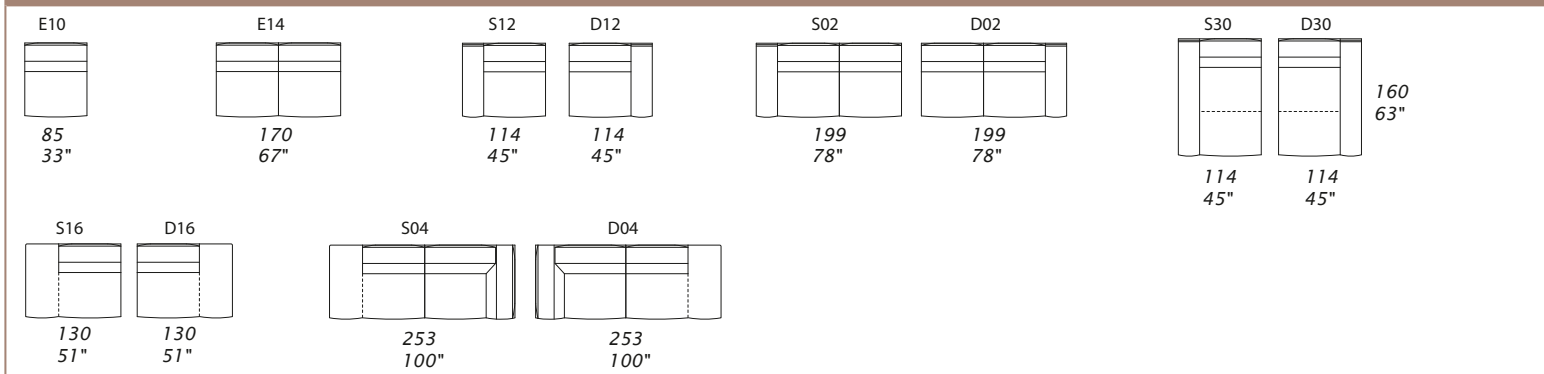

STANDARD FEATURES

- Hard wood frame, seat suspensions in reinforced elastic webbing.
- Seat depth 62 cm - 24".
- Seat height 44 cm - 17".
- Armrest width 29 cm - 11".
- Armrest height 64 cm - 25".
- Seat and back cushions in polyurethane, covered with feather.
- Legs height 15 cm - 6" available in: chrome, dark chrome-titanio or painted metal.
- Folding bed not available.
- Special stitching CUC 508 "Punto Cavallo".

EDWIN

Scheda tecnica - Technical sheet

X tutti gli elementi del gruppo X hanno lo stesso modulo di seduta - all items in group X have the same seat width

Y tutti gli elementi del gruppo Y hanno lo stesso modulo di seduta - all items in group Y have the same seat width

NOTE

- Dimensioni: la prima cifra indica i centimetri, la seconda cifra indica i pollici.
- Utilizzando elementi di famiglie diverse (X - Y - J) si avranno composizioni con sedute di larghezza diverse tra di loro.
- Gli elementi E01 e S01/D01 possono essere utilizzati indifferentemente con i gruppi X - Y - J.
- Poggiatesta consigliato PG7.
- Per finiture piedi vedi listino personalizzazioni.
- Si prega di specificare i rivestimenti A e B.

NOTES

- Dimensions: the first figure shows sizes in centimeters, the second in inches.
- Mixing above groups (X - Y - J) will create sectionals with different seat widths.
- Corner pieces E01 and S01/D01 are odd pieces and can be used with all above groups X - Y - J.
- Suggested headrest PG7.
- Please check customizing price list for legs finish.
- Please advise covers for A and B.