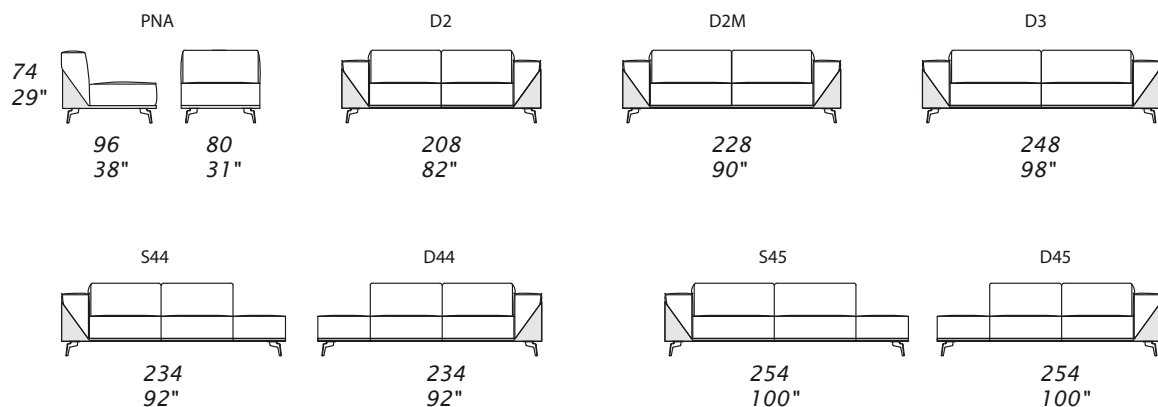

CARATTERISTICHE STANDARD

- Struttura in legno e multistrato, molleggio seduta con cinghie elastiche.
- Profondità seduta 62 cm.
- Altezza seduta 44 cm.
- Larghezza braccio 29 cm.
- Altezza braccio 64 cm.
- Cuscini seduta e schienale in poliuretano, rivestiti con materassina in piuma.
- Piedi altezza 15 cm, disponibili in: cromato, cromato nero-titanio o metallo verniciato.
- Inserimento letto non possibile.
- Cucitura speciale CUC 508 "Punto Cavallo".

STANDARD FEATURES

- Hard wood frame, seat suspensions in reinforced elastic webbing.
- Seat depth 62 cm - 24".
- Seat height 44 cm - 17".
- Armrest width 29 cm - 11".
- Armrest height 64 cm - 25".
- Seat and back cushions in polyurethane, covered with feather.
- Legs height 15 cm - 6" available in: chrome, dark chrome-titanio or painted metal.
- Folding bed not available.
- Special stitching CUC 508 "Punto Cavallo".

EDWIN

Scheda tecnica - Technical sheet

X tutti gli elementi del gruppo X hanno lo stesso modulo di seduta - all items in group X have the same seat width

Y tutti gli elementi del gruppo Y hanno lo stesso modulo di seduta - all items in group Y have the same seat width

NOTES

- Dimensions: the first figure shows sizes in centimeters, the second in inches.
- Mixing above groups (X - Y - J) will create sectionals with different seat widths.
- Corner pieces E01 and S01/D01 are odd pieces and can be used with all above groups X - Y - J.
- Suggested headrest PG7.
- Please check customizing price list for legs finish.
- Please advise covers for A and B.