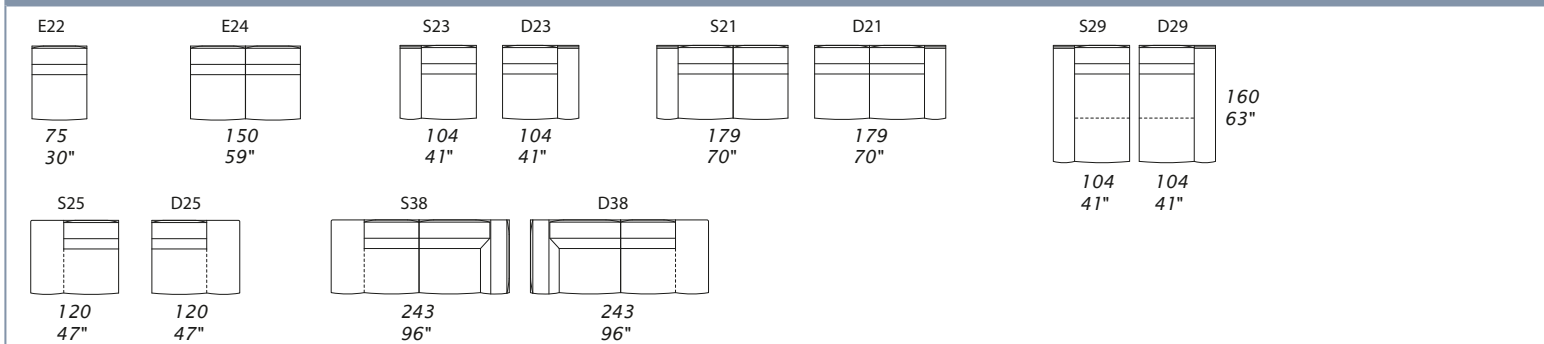

CARATTERISTICHE STANDARD

- Struttura in legno e multistrato, molleggio seduta con cinghie elastiche.
- Profondità seduta 62 cm.
- Altezza seduta 44 cm.
- Larghezza braccio 29 cm.
- Altezza braccio 64 cm.
- Cuscini seduta e schienale in poliuretano, rivestiti con materassina in piuma.
- Piedi altezza 15 cm, disponibili in: cromato, cromato nero-titanio o metallo verniciato.
- Inserimento letto non possibile.
- Cucitura speciale CUC 508 "Punto Cavallo".

STANDARD FEATURES

- Hard wood frame, seat suspensions in reinforced elastic webbing.
- Seat depth 62 cm - 24".
- Seat height 44 cm - 17".
- Armrest width 29 cm - 11".
- Armrest height 64 cm - 25".
- Seat and back cushions in polyurethane, covered with feather.
- Legs height 15 cm - 6" available in: chrome, dark chrome-titanio or painted metal.
- Folding bed not available.
- Special stitching CUC 508 "Punto Cavallo".

EDWIN

Scheda tecnica - Technical sheet

X tutti gli elementi del gruppo X hanno lo stesso modulo di seduta - all items in group X have the same seat width

Y tutti gli elementi del gruppo Y hanno lo stesso modulo di seduta - all items in group Y have the same seat width

NOTES

- Dimensions: the first figure shows sizes in centimeters, the second in inches.
- Mixing above groups (X - Y - J) will create sectionals with different seat widths.
- Corner pieces E01 and S01/D01 are odd pieces and can be used with all above groups X - Y - J.
- Suggested headrest PG7.
- Please check customizing price list for legs finish.
- Please advise covers for A and B.