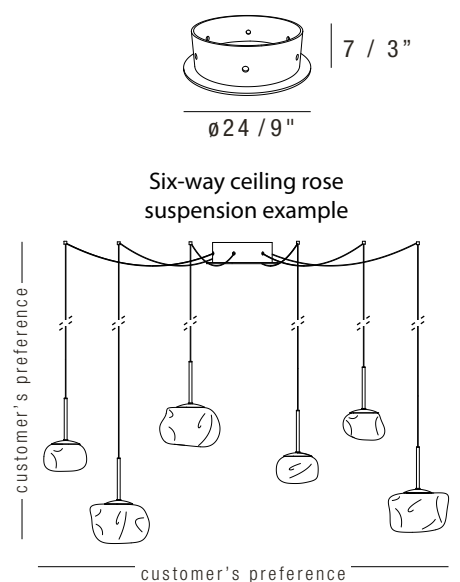

L0016
BUBBLE CEILING ROSE - Ø22 BIG SUSPENSION

L0017
BUBBLE SIX-WAY CEILING ROSE