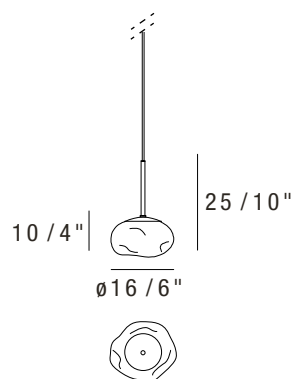

## STANDARD FEATURES

- Steel structures and details in painted finishings, Murano' blown glass light'shade.
- Floor lamp total H. 180 cm.
- Suspension's light' shade available in the following dimension: Ø 16 and/or Ø 22 cm, with colours available: amber, fumé and transparent.
- L0011 light' shades dimensions and colours are fixed, therefore not changeable. Light' shades positions are switchable.
- Power supply/wiring included, with electrical adapters (EU, USA, UK, AU) included for L0011.
- Electrical cable for suspension model with max. L. 3 mt/118 inch..
- LED direct lights, with dimmable light, light colour temperature 3000 K.
- Structures and details available only, respectively, in anthracite and brass colour.
- L0011 with n° 5 LED 7W lights, generating 3000lm.
- Suspension lamp with 7W light, generating 650lm.
- L0017 element fitted for 2 - 6 suspension elements.

## CARATTERISTICHE STANDARD

- *Struttura e dettagli in acciaio verniciato, diffusori trasparenti in vetro di Murano soffiato.*
- L0011 H. tot. 180 cm.
- *Diffusori disponibili nelle dim. Ø 16 x 10 H cm e/o Ø 22 x 13 H cm, nelle varianti di colore: ambra, fumé, trasparente.*
- *Colori e dimensioni diffusori L0011 fissi, posizioni intercambiabili.*
- *Gruppo elettrico già incluso; adattatori elettrici (EU, USA, UK, AU) compresi per L0011.*
- *Cavo elettrico sospensioni L. max. 3 mt.*
- *Luce diretta a LED con sistema dimmerabile, temperatura 3000 K.*
- *Strutture e dettagli, rispettivamente, disponibili esclusivamente nelle finiture antracite e ottone.*
- *L0011 con n° 5 luci LED da 7Watt cad., flusso luminoso di 3000 lumen.*
- *Sospensioni con lampada da 7W e flusso luminoso da 650lm.*
- *L0017 predisposto per n° 2- 6 sospensioni.*

# LIGHT COLLECTION

**L0011**  
BUBBLE FLOOR LAMP

**L0013**  
BUBBLE Ø16 SINGLE SUSPENSION

**L0014**  
BUBBLE Ø22 SINGLE SUSPENSION

**L0015**  
BUBBLE CEILING ROSE - Ø16 SMALL SUSPENSION

**L0016**  
BUBBLE CEILING ROSE - Ø22 BIG SUSPENSION