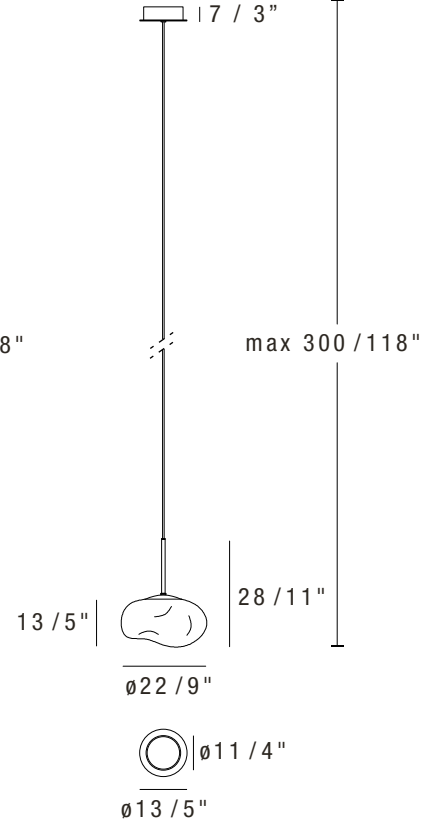

## STANDARD FEATURES

- Steel structures and details in painted finishings, Murano' blown glass light'shade.
- Floor lamp total H. 180 cm.
- Suspension's light' shade available in the following dimension: Ø 16 and/or Ø 22 cm, with colours available: amber, fumé and transparent.
- L0011 light' shades dimensions and colours are fixed, therefore not changeable. Light' shades positions are switchable.
- Power supply/wiring included, with electrical adapters (EU, USA, UK, AU) included for L0011.
- Electrical cable for suspension model with max. L. 3 mt/118 inch..
- LED direct lights, with dimmable light, light colour temperature 3000 K.
- Structures and details available only, respectively, in anthracite and brass colour.
- L0011 with n° 5 LED 7W lights, generating 3000lm.
- Suspension lamp with 7W light, generating 650lm.
- L0017 element fitted for 2 - 6 suspension elements.

## CARATTERISTICHE STANDARD

- *Struttura e dettagli in acciaio verniciato, diffusori trasparenti in vetro di Murano soffiato.*
- L0011 H. tot. 180 cm.
- *Diffusori disponibili nelle dim. Ø 16 x 10 H cm e/o Ø 22 x 13 H cm, nelle varianti di colore: ambra, fumé, trasparente.*
- *Colori e dimensioni diffusori L0011 fissi, posizioni intercambiabili.*
- *Gruppo elettrico già incluso; adattatori elettrici (EU, USA, UK, AU) compresi per L0011.*
- *Cavo elettrico sospensioni L. max. 3 mt.*
- *Luce diretta a LED con sistema dimmerabile, temperatura 3000 K.*
- *Strutture e dettagli, rispettivamente, disponibili esclusivamente nelle finiture antracite e ottone.*
- *L0011 con n° 5 luci LED da 7Watt cad., flusso luminoso di 3000 lumen.*
- *Sospensioni con lampada da 7W e flusso luminoso da 650lm.*
- *L0017 predisposto per n° 2- 6 sospensioni.*

# LIGHT COLLECTION

**L0011**  
BUBBLE FLOOR LAMP

**L0013**  
BUBBLE Ø16 SINGLE SUSPENSION

**L0014**  
BUBBLE Ø22 SINGLE SUSPENSION

**L0015**  
BUBBLE CEILING ROSE - Ø16 SMALL SUSPENSION

**L0016**  
BUBBLE CEILING ROSE - Ø22 BIG SUSPENSION