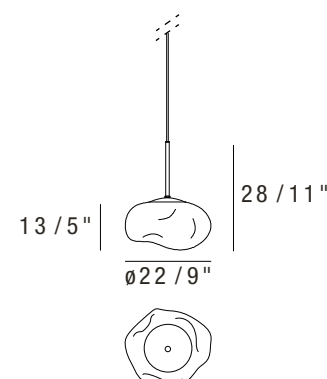

## STANDARD FEATURES

- Steel structures and details in painted finishings, Murano' blown glass light'shade.
- Floor lamp total H. 180 cm.
- Suspension's light' shade available in the following dimension: Ø 16 and/or Ø 22 cm, with colours available: amber, fumé and transparent.
- L0011 light' shades dimensions and colours are fixed, therefore not changeable. Light' shades positions are switchable.
- Power supply/wiring included, with electrical adapters (EU, USA, UK, AU) included for L0011.
- Electrical cable for suspension model with max. L. 3 mt/118 inch..
- LED direct lights, with dimmable light, light colour temperature 3000 K.
- Structures and details available only, respectively, in anthracite and brass colour.
- L0011 with n° 5 LED 7W lights, generating 3000lm.
- Suspension lamp with 7W light, generating 650lm.
- L0017 element fitted for 2 - 6 suspension elements.

## CARATTERISTICHE STANDARD

- *Struttura e dettagli in acciaio verniciato, diffusori trasparenti in vetro di Murano soffiato.*
- L0011 H. tot. 180 cm.
- *Diffusori disponibili nelle dim. Ø 16 x 10 H cm e/o Ø 22 x 13 H cm, nelle varianti di colore: ambra, fumé, trasparente.*
- *Colori e dimensioni diffusori L0011 fissi, posizioni intercambiabili.*
- *Gruppo elettrico già incluso; adattatori elettrici (EU, USA, UK, AU) compresi per L0011.*
- *Cavo elettrico sospensioni L. max. 3 mt.*
- *Luce diretta a LED con sistema dimmerabile, temperatura 3000 K.*
- *Strutture e dettagli, rispettivamente, disponibili esclusivamente nelle finiture antracite e ottone.*
- *L0011 con n° 5 luci LED da 7Watt cad., flusso luminoso di 3000 lumen.*
- *Sospensioni con lampada da 7W e flusso luminoso da 650lm.*
- *L0017 predisposto per n° 2- 6 sospensioni.*

# LIGHT COLLECTION

**L0011**  
BUBBLE FLOOR LAMP

**L0013**  
BUBBLE Ø16 SINGLE SUSPENSION

**L0014**  
BUBBLE Ø22 SINGLE SUSPENSION

**L0015**  
BUBBLE CEILING ROSE - Ø16 SMALL SUSPENSION

**L0016**  
BUBBLE CEILING ROSE - Ø22 BIG SUSPENSION