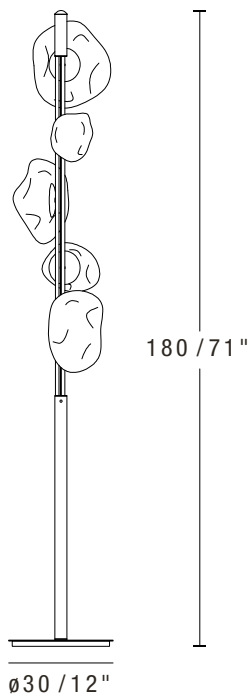

NOTES

- L0011 light' shades fixed with the following composition: transparent small and big light' shade, amber big light' shade, fumé small and big light' shade.
- Rose element can be purchased if paired at least with two elements between L0015 and L0016, up to six suspension elements, regardless the colour.
- L0015 and L0016 are sold with one cable decentralizer included each, in black chrome colour.

NOTE

- *Composizione plafoni L0011 bloccata come di seguito: diffusore grande e piccolo trasparente, diffusore grande ambra, diffusore grande e piccolo fumé.*
- *L'elemento rosone è acquistabile unicamente assieme ad almeno n° 2 elementi sospensione a scelta tra L0015 e L0016.*
- *L0015 e L0016 comprendono ciascuno un tassello di distanziamento a soffitto, finitura cromo nero.*

LIGHT COLLECTION

L0011
BUBBLE FLOOR LAMP