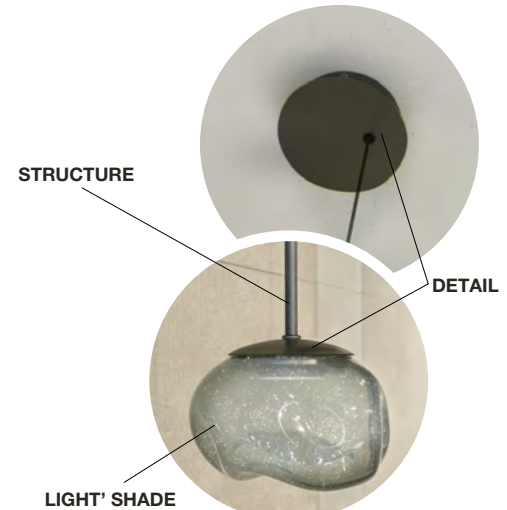

SUSPENSION - CEILING ROSE