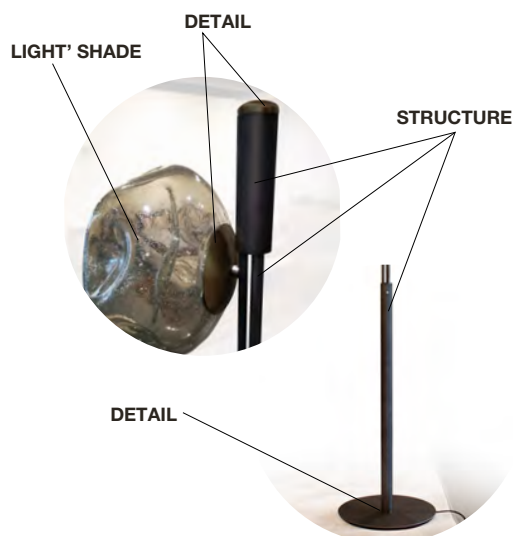

BUBBLE

STANDARD FEATURES

- Steel structures and details in painted finishings, Murano' blown glass light'shade.
- Floor lamp total H. 180 cm.
- Suspension's light' shade available in the following dimension: Ø 16 and/or Ø 22 cm, with colours available: amber, fumé and transparent.
- L0011 light' shades dimensions and colours are fixed, therefore not changeable. Light' shades positions are switchable.
- Power supply/wiring included, with electrical adapters (EU, USA, UK, AU) included for L0011.
- Electrical cable for suspension model with max. L. 3 mt/118 inch..
- LED direct lights, with dimmable light, light colour temperature 3000 K.
- Structures and details available only, respectively, in anthracite and brass colour.
- L0011 with n° 5 LED 7W lights, generating 3000lm.
- Suspension lamp with 7W light, generating 650lm.
- L0017 element fitted for 2 - 6 suspension elements.

CARATTERISTICHE STANDARD

- *Struttura e dettagli in acciaio verniciato, diffusori trasparenti in vetro di Murano soffiato.*
- L0011 H. tot. 180 cm.
- *Diffusori disponibili nelle dim. Ø 16 x 10 H cm e/o Ø 22 x 13 H cm, nelle varianti di colore: ambra, fumé, trasparente.*
- *Colori e dimensioni diffusori L0011 fissi, posizioni intercambiabili.*
- *Gruppo elettrico già incluso; adattatori elettrici (EU, USA, UK, AU) compresi per L0011.*
- *Cavo elettrico sospensioni L. max. 3 mt.*
- *Luce diretta a LED con sistema dimmerabile, temperatura 3000 K.*
- *Strutture e dettagli, rispettivamente, disponibili esclusivamente nelle finiture antracite e ottone.*
- *L0011 con n° 5 luci LED da 7Watt cad., flusso luminoso di 3000 lumen.*
- *Sospensioni con lampada da 7W e flusso luminoso da 650lm.*
- *L0017 predisposto per n° 2- 6 sospensioni.*

NOTES