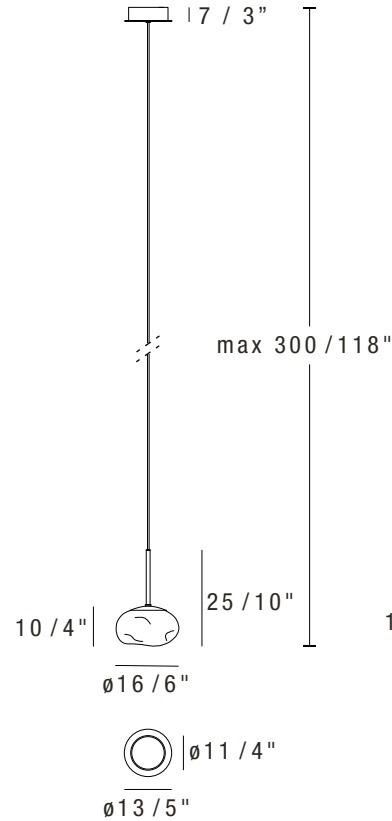

L0013
BUBBLE Ø16 SINGLE SUSPENSION