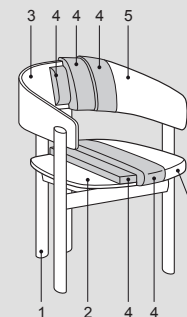

Struttura: (1-2-3)

Schienale e seduta in pannello di multistrati di legno curvato in stampo, struttura in legno massello di frassino.

Molleggio: (2-3)

Seduta e schienale in legno multistrati.

TECHNICAL INFORMATION

Structure: (1-2-3)

Backrest and seat made of mould-curved plywood, frame made of solid ash wood.

Springing: (2-3)

Seat and backrest in multilayer wood.

Biarritz

Piedini - Feet:

Grey wood (LE12)