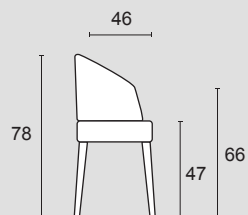

Biarritz

Piedini - Feet:

Grey wood (LE12)