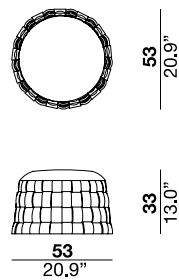

dama pouf

MAURIZIO MANZONI 2024

Seat upholstered with expanded polyurethane foam with two different densities covered with acrylic fiber. Woven leather structure with special raw cut edges finish available in three different leathers: Soffio, Setanil and Natural Velour. If no preference is specified, the edges feature tone-on-tone lacquering. The base is made of painted black wood.

Seduta in poliuretano espanso con 2 densità rivestite con falda acrilica. Struttura in pelle intrecciata finitura cuoio, disponibile in tre tipologie di pelle: Soffio, Setanil e Natural Velour. I bordi sono realizzati tono su tono se non viene specificata alcuna preferenza. Base in legno verniciata nera.

TM3