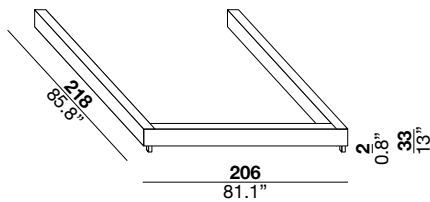

Letto con testiera in legno imbottita con poliuretano espanso rivestito con falda acrilica e supportata da un piede in legno alto 1,5cm, verniciato marrone scuro. Il sommier è realizzato in legno ricoperto con poliuretano espanso. Il letto è disponibile con tre versioni di testate selezionabili a piacere. Il materasso non è incluso. Note: La testata può essere rivestita nella parte dietro con tela jacquard.