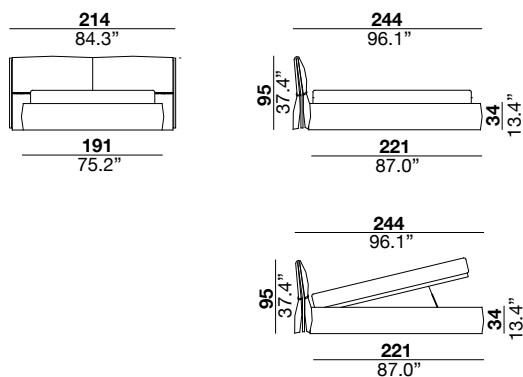

belt bed

MARCO FUMAGALLI 2023

this bed is made of a metal headboard that is filled with expanded polyurethane foam and two acrylic fiber layers. The frame is made of expanded polyurethane-filled wood covered with an acrylic fiber layer. The metal base is made of polished chrome plated metal, also available in black chrome plated metal. Decorative leather belt available in the following colors: Ibiza 55, Setanil 78/76/75/10, Soffio 55. Legs are made in black painted aluminum. **Mattress is not included.**

letto con testiera in metallo rivestito con poliuretano espanso e doppio strato di falda acrilica. Sommier in legno imbottito con poliuretano espanso rivestito con fibra acrilica. Profilo in metallo realizzabile con finitura cromata lucida o cromata nera. Cintura decorativa in pelle disponibile nei seguenti colori: Ibiza 55, Setanil 78/76/75/10, Soffio 15/55. Piedi in alluminio verniciato nero. Il materasso non è incluso.

160/16C

180/18C

QEN/QEC

KNG/KNC