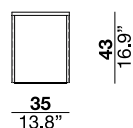

tappo

CIERRE LAB 2024

coffee tables with top in Travertine stone or solid Canaletto walnut wood. Wooden base painted black. Structure in high-wearing plastic covered in leather with special raw cut edges finishing, available in three different leathers: Soffio, Setanil and Natural Velour. If no preference is specified, the edges feature tone-on-tone lacquering.

tavolini con top in Travertino o legno massello noce Canaletto. Struttura base in legno verniciato nero. Struttura corpo polimero ad alta resistenza, rivestito in pelle con finitura cuoio disponibile in tre tipologie di pelle: Soffio, Setanil, Natural Velour. I bordi sono realizzati tono su tono se non viene specificata alcuna preferenza.

TP

TM

TG

TX