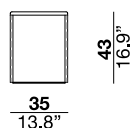

tappo

CIERRE LAB 2024

coffee tables with top in Travertine stone or solid Canaletto walnut wood. Wooden base painted black. Structure in high-wearing plastic covered in leather with special raw cut edges finishing, available in three different leathers: Soffio, Setanil and Natural Velour. If no preference is specified, the edges feature tone-on-tone lacquering.

tavolini con top in Travertino o legno massello noce Canaletto. Struttura base in legno verniciato nero. Struttura corpo polimero ad alta resistenza, rivestito in pelle con finitura cuoio disponibile in tre tipologie di pelle: Soffio, Setanil, Natural Velour. I bordi sono realizzati tono su tono se non viene specificata alcuna preferenza.

TP

TM

TG

TX