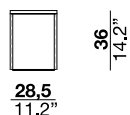

tappo

CIERRE LAB 2024

coffee tables with top in Travertine stone or solid Canaletto walnut wood. Wooden base painted black. Structure in high-wearing plastic covered in leather with special raw cut edges finishing, available in three different leathers: Soffio, Setanil and Natural Velour. If no preference is specified, the edges feature tone-on-tone lacquering.

tavolini con top in Travertino o legno massello noce Canaletto. Struttura base in legno verniciato nero. Struttura corpo polimero ad alta resistenza, rivestito in pelle con finitura cuoio disponibile in tre tipologie di pelle: Soffio, Setanil, Natural Velour. I bordi sono realizzati tono su tono se non viene specificata alcuna preferenza.

TP

TM

TG

TX