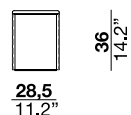

tappo

CIERRE LAB 2024

coffee tables with top in Travertine stone or solid Canaletto walnut wood. Wooden base painted black. Structure in high-wearing plastic covered in leather with special raw cut edges finishing, available in three different leathers: Soffio, Setanil and Natural Velour. If no preference is specified, the edges feature tone-on-tone lacquering.

tavolini con top in Travertino o legno massello noce Canaletto. Struttura base in legno verniciato nero. Struttura corpo polimero ad alta resistenza, rivestito in pelle con finitura cuoio disponibile in tre tipologie di pelle: Soffio, Setanil, Natural Velour. I bordi sono realizzati tono su tono se non viene specificata alcuna preferenza.

TP

TM

TG

TX