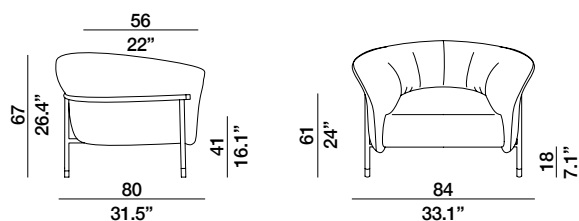

### seat height

altezza seduta  
41 cm  
16.1"

### seat depth

profondità seduta  
56 cm  
22"

### arm height

altezza braccio  
61 cm  
24"

### feet height

altezza piede  
18 cm  
7.1"

1

2