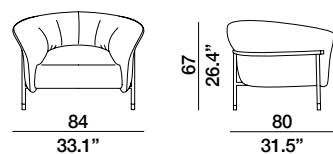

### seat height

altezza seduta  
41 cm  
16.1"

### seat depth

profondità seduta  
56 cm  
22"

### arm height

altezza braccio  
61 cm  
24"

### feet height

altezza piede  
18 cm  
7.1"

1

2