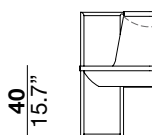

seat height

altezza seduta
40 cm
15.7"

seat depth

profondità seduta
47 cm
18.5"

arm height

altezza braccio
67 cm
26.4"

feet height

altezza piede
37 cm
14.6"

1

74
29.1"

67
26.4"

65
25.6"