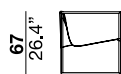

jamiro

MARCO FUMAGALLI 2024

armchair with metal structure available in two different finishes: black chromed or matt painted black. The leather seat comes with a “cuoio effect” finishing paired with a high-wearing bonded leather. The seat is available in three different leathers: Soffio, Setanil and Natural Velour. If no preference is specified, the edges feature tone-on-tone lacquering.

poltrona con struttura in metallo, disponibile in due diverse finiture: cromato nero o verniciata nera opaca. Seduta in pelle realizzata con una speciale finitura cuoio, disponibile in tre tipologie di pelle: Soffio, Setanil e Natural Velour. I bordi sono verniciati tono su tono se non viene specificata nessuna preferenza.

seat height

altezza seduta
40 cm
15.7"

seat depth

profondità seduta
47 cm
18.5"

arm height

altezza braccio
67 cm
26.4"

feet height

altezza piede
37 cm
14.6"

1

74
29.1"

67
26.4"

65
25.6"