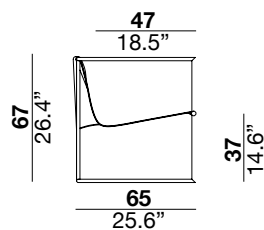

seat height

altezza seduta
40 cm
15.7"

seat depth

profondità seduta
47 cm
18.5"

arm height

altezza braccio
67 cm
26.4"

feet height

altezza piede
37 cm
14.6"

1

74
29.1"

67
26.4"

65
25.6"