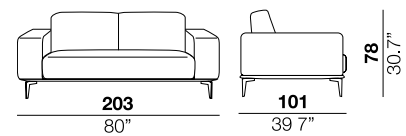

aida a design stefano conficconi 2012

Modular sofa with a metal frame supported by elastic belts. The armrests are made of wood and expanded polyurethane foam covered with sterilized hypoallergenic goose-down. The seat and back cushions are made of expanded polyurethane foam covered with sterilized hypoallergenic goose-down. The legs are made of black chrome-plated metal available also in polished chrome. The tables are made of metal covered with acrylic fibre.

Divano modulare con fusto in metallo e supporto di nastri elastici. I braccioli sono in legno rivestiti in poliuretano espanso ricoperti in piuma d'oca sterilizzata analergica. I cuscini di seduta e schienale sono realizzati in poliuretano espanso ricoperti in piuma d'oca sterilizzata analergica. I piedi sono in metallo cromato nero disponibili anche lucidi. I tavolini sono in metallo ricoperto in fibra acrilica.

seat height altezza seduta 43 cm 17"	seat depth profondità seduta 61 cm 24"	arm width larghezza braccio 25 cm 9.8"	arm height altezza braccio 70 cm 27.5"	feet height altezza piede 19 cm 7.5"

1PI armchair

2

2,5

3

X

40