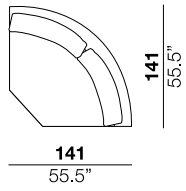

<b>seat height</b> altezza seduta 43 cm 17"	<b>seat depth</b> profondità seduta 61 cm 24"	<b>arm width</b> larghezza braccio 25 cm 9.8"	<b>arm height</b> altezza braccio 70 cm 27.5"	<b>feet height</b> altezza piede 19 cm 7.5"
--	--	--	--	--

**1PI armchair**

**2**

**2,5**

**3**

**X**

**40**

04

07P/08P