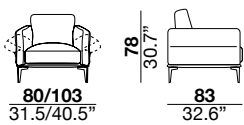

aida small c design stefano conficconi 2012

Modular sofa with a metal frame supported by elastic belts. The armrests are made of wood and expanded polyurethane foam covered with sterilized hypoallergenic goose-down. The seat and back cushions are made of expanded polyurethane foam covered with sterilized hypoallergenic goose-down. The legs are made of black chrome-plated metal available also in polished chrome. The tables are made of metal covered with acrylic fibre.

Divano modulare con fusto in metallo e supporto di nastri elastici. I braccioli sono in legno rivestiti in poliuretano espanso ricoperti in piuma d'oca sterilizzata analergica. I cuscini di seduta e schienale sono realizzati in poliuretano espanso ricoperti in piuma d'oca sterilizzata analergica. I piedi sono in metallo cromato nero disponibili anche lucidi. I tavolini sono in metallo ricoperto in fibra acrilica.

seat height altezza seduta 43 cm 17"	seat depth profondità seduta 61 cm 24"	arm width larghezza braccio 12 cm 7.5"	arm height altezza braccio 70 cm 27.5"	feet height altezza piede 19 cm 7.5"

1PI armchair

2

2,5

3

X