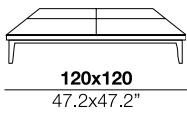

07P/08P

19/20

29/30

37/38

17/18

DSM/DMD

DPS/DPD

PRT

PQU

TQG

TQP

TRG