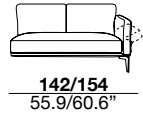

1PI armchair

2

2,5

3

X

40

07P/08P

19/20