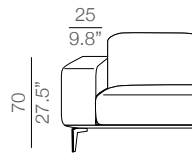

aida small a design stefano conficconi 2012

Modular sofa with a metal frame supported by elastic belts. The armrests are made of wood and expanded polyurethane foam covered with sterilized hypoallergenic goose-down. The seat and back cushions are made of expanded polyurethane foam covered with sterilized hypoallergenic goose-down. The legs are made of black chrome-plated metal available also in polished chrome. The tables are made of metal covered with acrylic fibre.

Divano modulare con fusto in metallo e supporto di nastri elastici. I braccioli sono in legno rivestiti in poliuretano espanso ricoperti in piuma d'oca sterilizzata anallergica. I cuscini di seduta e schienale sono realizzati in poliuretano espanso ricoperti in piuma d'oca sterilizzata anallergica. I piedi sono in metallo cromato nero disponibili anche lucidi. I tavolini sono in metallo ricoperto in fibra acrilica.

seat height altezza seduta 43 cm 17"	seat depth profondità seduta 61 cm 24"	arm width larghezza braccio 25 cm 9.8"	arm height altezza braccio 70 cm 27.5"	feet height altezza piede 19 cm 7.5"