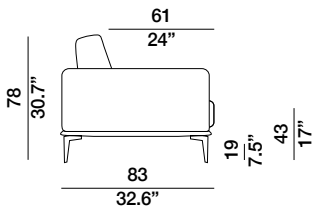

### AIDA A

<b>seat height</b> altezza seduta	<b>seat depth</b> profondità seduta	<b>arm width</b> larghezza braccio	<b>arm height</b> altezza braccio	<b>feet height</b> altezza piede
78 cm 30.7"	61 cm 24"	16 cm 6.3"	70 cm 27.5"	19 cm 7.5"

### AIDA SMALL C

<b>seat height</b> altezza seduta	<b>seat depth</b> profondità seduta	<b>arm width</b> larghezza braccio	<b>arm height</b> altezza braccio	<b>feet height</b> altezza piede
78 cm 30.7"	61 cm 24"	16 cm 6.3"	70 cm 27.5"	19 cm 7.5"