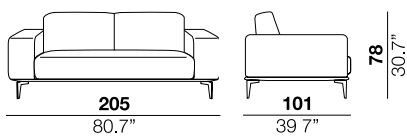

aida d design stefano conficconi 2012

Modular sofa with a metal frame supported by elastic belts. The armrests are made of wood and expanded polyurethane foam covered with sterilized hypoallergenic goose-down. The seat and back cushions are made of expanded polyurethane foam covered with sterilized hypoallergenic goose-down. The legs are made of black chrome-plated metal available also in polished chrome. The tables are made of metal covered with acrylic fibre.

Divano modulare con fusto in metallo e supporto di nastri elastici. I braccioli sono in legno rivestiti in poliuretano espanso ricoperti in piuma d'oca sterilizzata analergica. I cuscini di seduta e schienale sono realizzati in poliuretano espanso ricoperti in piuma d'oca sterilizzata analergica. I piedi sono in metallo cromato nero disponibili anche lucidi. I tavolini sono in metallo ricoperto in fibra acrilica.

seat height altezza seduta 43 cm 17"	seat depth profondità seduta 61 cm 24"	arm width larghezza braccio 16 cm 7.5"	arm height altezza braccio 70 cm 27.5"	feet height altezza piede 19 cm 7.5"

1PI armchair

2

2,5

3

X

40