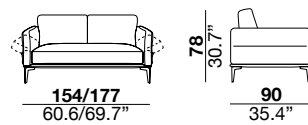

aida small c design stefano conficconi 2012

Modular sofa with a metal frame supported by elastic belts. The armrests are made of wood and expanded polyurethane foam covered with sterilized hypoallergenic goose-down. The seat and back cushions are made of expanded polyurethane foam covered with sterilized hypoallergenic goose-down. The legs are made of black chrome-plated metal available also in polished chrome. The tables are made of metal covered with acrylic fibre.

Divano modulare con fusto in metallo e supporto di nastri elastici. I braccioli sono in legno rivestiti in poliuretano espanso ricoperti in piuma d'oca sterilizzata analergica. I cuscini di seduta e schienale sono realizzati in poliuretano espanso ricoperti in piuma d'oca sterilizzata analergica. I piedi sono in metallo cromato nero disponibili anche lucidi. I tavolini sono in metallo ricoperto in fibra acrilica.

seat height altezza seduta 43 cm 17"	seat depth profondità seduta 61 cm 24"	arm width larghezza braccio 12 cm 7.5"	arm height altezza braccio 70 cm 27.5"	feet height altezza piede 19 cm 7.5"

1PI armchair

2

2,5

3

X