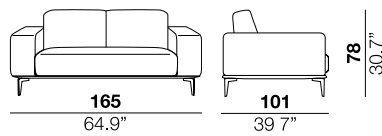

aida d design stefano conficconi 2012

Modular sofa with a metal frame supported by elastic belts. The armrests are made of wood and expanded polyurethane foam covered with sterilized hypoallergenic goose-down. The seat and back cushions are made of expanded polyurethane foam covered with sterilized hypoallergenic goose-down. The legs are made of black chrome-plated metal available also in polished chrome. The tables are made of metal covered with acrylic fibre.

Divano modulare con fusto in metallo e supporto di nastri elastici. I braccioli sono in legno rivestiti in poliuretano espanso ricoperti in piuma d'oca sterilizzata analergica. I cuscini di seduta e schienale sono realizzati in poliuretano espanso ricoperti in piuma d'oca sterilizzata analergica. I piedi sono in metallo cromato nero disponibili anche lucidi. I tavolini sono in metallo ricoperto in fibra acrilica.

seat height altezza seduta 43 cm 17"	seat depth profondità seduta 61 cm 24"	arm width larghezza braccio 16 cm 7.5"	arm height altezza braccio 70 cm 27.5"	feet height altezza piede 19 cm 7.5"

1PI armchair

2

2,5

3

X

40