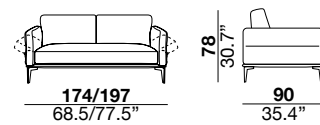

aida small c design stefano conficconi 2012

Modular sofa with a metal frame supported by elastic belts. The armrests are made of wood and expanded polyurethane foam covered with sterilized hypoallergenic goose-down. The seat and back cushions are made of expanded polyurethane foam covered with sterilized hypoallergenic goose-down. The legs are made of black chrome-plated metal available also in polished chrome. The tables are made of metal covered with acrylic fibre.

Divano modulare con fusto in metallo e supporto di nastri elastici. I braccioli sono in legno rivestiti in poliuretano espanso ricoperti in piuma d'oca sterilizzata analergica. I cuscini di seduta e schienale sono realizzati in poliuretano espanso ricoperti in piuma d'oca sterilizzata analergica. I piedi sono in metallo cromato nero disponibili anche lucidi. I tavolini sono in metallo ricoperto in fibra acrilica.

seat height altezza seduta 43 cm 17"	seat depth profondità seduta 61 cm 24"	arm width larghezza braccio 12 cm 7.5"	arm height altezza braccio 70 cm 27.5"	feet height altezza piede 19 cm 7.5"

1PI armchair

2

2,5

3

X