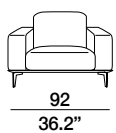

aida design stefano conficconi 2019

Armchair with a metal frame supported by elastic belts. The adjustable metal armrests are covered with expanded polyurethane foam. The seat cushions are filled with expanded polyurethane foam. The back cushions are made of expanded polyurethane foam covered by a layer of sterilized hypoallergenic goose-down. The feet are made of black-plated metal available also in polished chrome.

Poltrona con fusto in metallo supportato da nastri elastici. I braccioli reclinabili sono di metallo rivestiti in poliuretano espanso. I cuscini di seduta asportabili sono realizzati in poliuretano espanso e i cuscini di schienale sono realizzati in poliuretano espanso ricoperti in piuma d'oca sterilizzata ipoallergenica. I piedi sono in metallo cromato nero disponibili anche lucidi.

AIDA A

seat height altezza seduta	seat depth profondità seduta	arm width larghezza braccio	arm height altezza braccio	feet height altezza piede
78 cm 30.7"	61 cm 24"	16 cm 6.3"	70 cm 27.5"	19 cm 7.5"

AIDA SMALL C

seat height altezza seduta	seat depth profondità seduta	arm width larghezza braccio	arm height altezza braccio	feet height altezza piede
78 cm 30.7"	61 cm 24"	16 cm 6.3"	70 cm 27.5"	19 cm 7.5"

AIDA A 1PG

AIDA SMALL C 1PG