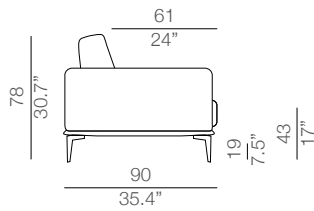

aida small a design stefano conficconi 2012

Modular sofa with a metal frame supported by elastic belts. The armrests are made of wood and expanded polyurethane foam covered with sterilized hypoallergenic goose-down. The seat and back cushions are made of expanded polyurethane foam covered with sterilized hypoallergenic goose-down. The legs are made of black chrome-plated metal available also in polished chrome. The tables are made of metal covered with acrylic fibre.

Divano modulare con fusto in metallo e supporto di nastri elastici. I braccioli sono in legno rivestiti in poliuretano espanso ricoperti in piuma d'oca sterilizzata anallergica. I cuscini di seduta e schienale sono realizzati in poliuretano espanso ricoperti in piuma d'oca sterilizzata anallergica. I piedi sono in metallo cromato nero disponibili anche lucidi. I tavolini sono in metallo ricoperto in fibra acrilica.

seat height altezza seduta 43 cm 17"	seat depth profondità seduta 61 cm 24"	arm width larghezza braccio 25 cm 9.8"	arm height altezza braccio 70 cm 27.5"	feet height altezza piede 19 cm 7.5"