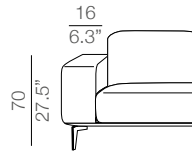

aida small d design stefano conficconi 2012

Modular sofa with a metal frame supported by elastic belts. The armrests are made of wood and expanded polyurethane foam covered with sterilized hypoallergenic goose-down. The seat and back cushions are made of expanded polyurethane foam covered with sterilized hypoallergenic goose-down. The legs are made of black chrome-plated metal available also in polished chrome. The tables are made of metal covered with acrylic fibre.

Divano modulare con fusto in metallo e supporto di nastri elastici. I braccioli sono in legno rivestiti in poliuretano espanso ricoperti in piuma d'oca sterilizzata analergica. I cuscini di seduta e schienale sono realizzati in poliuretano espanso ricoperti in piuma d'oca sterilizzata analergica. I piedi sono in metallo cromato nero disponibili anche lucidi. I tavolini sono in metallo ricoperto in fibra acrilica.

seat height altezza seduta 43 cm 17"	seat depth profondità seduta 61 cm 24"	arm width larghezza braccio 25 cm 9.8"	arm height altezza braccio 70 cm 27.5"	feet height altezza piede 19 cm 7.5"