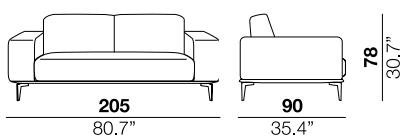

1PI armchair

2

2,5

3

X

40

07P/08P

149  
58.6"