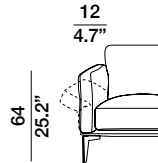

### AIDA A

<b>seat height</b> altezza seduta	<b>seat depth</b> profondità seduta	<b>arm width</b> larghezza braccio	<b>arm height</b> altezza braccio	<b>feet height</b> altezza piede
78 cm 30.7"	61 cm 24"	16 cm 6.3"	70 cm 27.5"	19 cm 7.5"

### AIDA SMALL C

<b>seat height</b> altezza seduta	<b>seat depth</b> profondità seduta	<b>arm width</b> larghezza braccio	<b>arm height</b> altezza braccio	<b>feet height</b> altezza piede
78 cm 30.7"	61 cm 24"	16 cm 6.3"	70 cm 27.5"	19 cm 7.5"