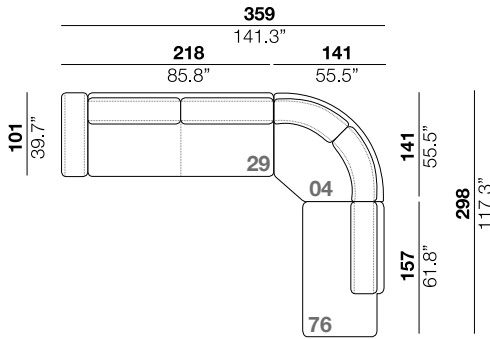

19+18

29+18

29+37

29+04+76

29+40+20

<b>seat height</b> altezza seduta 43 cm 17"	<b>seat depth</b> profondità seduta 61 cm 24"	<b>arm width</b> larghezza braccio 16 cm 7.5"	<b>arm height</b> altezza braccio 70 cm 27.5"	<b>feet height</b> altezza piede 19 cm 7.5"
--	--	--	--	--