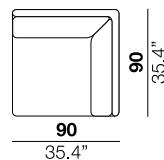

<b>seat height</b> altezza seduta 43 cm 17"	<b>seat depth</b> profondità seduta 61 cm 24"	<b>arm width</b> larghezza braccio 25 cm 9.8"	<b>arm height</b> altezza braccio 70 cm 27.5"	<b>feet height</b> altezza piede 19 cm 7.5"
--	--	--	--	--

**1PI armchair**

**2**

**2,5**

**3**

**X**

**40**

04

07P/08P