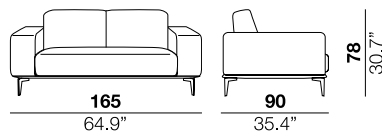

aida small a design stefano conficconi 2012

Modular sofa with a metal frame supported by elastic belts. The armrests are made of wood and expanded polyurethane foam covered with sterilized hypoallergenic goose-down. The seat and back cushions are made of expanded polyurethane foam covered with sterilized hypoallergenic goose-down. The legs are made of black chrome-plated metal available also in polished chrome. The tables are made of metal covered with acrylic fibre.

Divano modulare con fusto in metallo e supporto di nastri elastici. I braccioli sono in legno rivestiti in poliuretano espanso ricoperti in piuma d'oca sterilizzata anallergica. I cuscini di seduta e schienale sono realizzati in poliuretano espanso ricoperti in piuma d'oca sterilizzata anallergica. I piedi sono in metallo cromato nero disponibili anche lucidi. I tavolini sono in metallo ricoperto in fibra acrilica.

seat height altezza seduta 43 cm 17"	seat depth profondità seduta 61 cm 24"	arm width larghezza braccio 25 cm 9.8"	arm height altezza braccio 70 cm 27.5"	feet height altezza piede 19 cm 7.5"

2