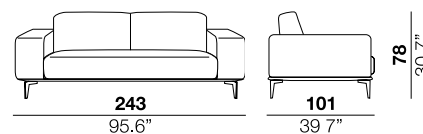

aida a design stefano conficconi 2012

Modular sofa with a metal frame supported by elastic belts. The armrests are made of wood and expanded polyurethane foam covered with sterilized hypoallergenic goose-down. The seat and back cushions are made of expanded polyurethane foam covered with sterilized hypoallergenic goose-down. The legs are made of black chrome-plated metal available also in polished chrome. The tables are made of metal covered with acrylic fibre.

Divano modulare con fusto in metallo e supporto di nastri elastici. I braccioli sono in legno rivestiti in poliuretano espanso ricoperti in piuma d'oca sterilizzata analergica. I cuscini di seduta e schienale sono realizzati in poliuretano espanso ricoperti in piuma d'oca sterilizzata analergica. I piedi sono in metallo cromato nero disponibili anche lucidi. I tavolini sono in metallo ricoperto in fibra acrilica.

seat height altezza seduta 43 cm 17"	seat depth profondità seduta 61 cm 24"	arm width larghezza braccio 25 cm 9.8"	arm height altezza braccio 70 cm 27.5"	feet height altezza piede 19 cm 7.5"

1PI armchair

2

2,5

3

X

40