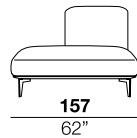

04

07P/08P

07/08

19/20

29/30

37/38

17/18

75/76

PRT

PQU

TQG

TQP