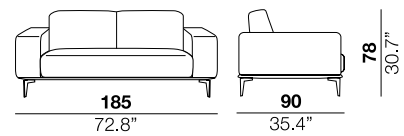

aida small a design stefano conficconi 2012

Modular sofa with a metal frame supported by elastic belts. The armrests are made of wood and expanded polyurethane foam covered with sterilized hypoallergenic goose-down. The seat and back cushions are made of expanded polyurethane foam covered with sterilized hypoallergenic goose-down. The legs are made of black chrome-plated metal available also in polished chrome. The tables are made of metal covered with acrylic fibre.

Divano modulare con fusto in metallo e supporto di nastri elastici. I braccioli sono in legno rivestiti in poliuretano espanso ricoperti in piuma d'oca sterilizzata anallergica. I cuscini di seduta e schienale sono realizzati in poliuretano espanso ricoperti in piuma d'oca sterilizzata anallergica. I piedi sono in metallo cromato nero disponibili anche lucidi. I tavolini sono in metallo ricoperto in fibra acrilica.

seat height altezza seduta 43 cm 17"	seat depth profondità seduta 61 cm 24"	arm width larghezza braccio 25 cm 9.8"	arm height altezza braccio 70 cm 27.5"	feet height altezza piede 19 cm 7.5"

2,5