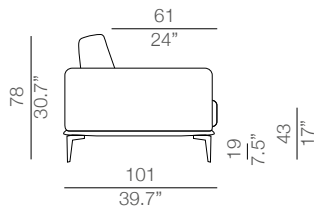

<b>seat height</b> altezza seduta 43 cm 17"	<b>seat depth</b> profondità seduta 61 cm 24"	<b>arm width</b> larghezza braccio 25 cm 9.8"	<b>arm height</b> altezza braccio 70 cm 27.5"	<b>feet height</b> altezza piede 19 cm 7.5"
--	--	--	--	--