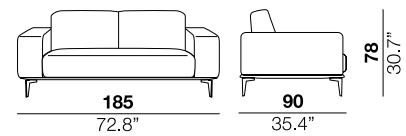

aida small d design stefano conficconi 2012

Modular sofa with a metal frame supported by elastic belts. The armrests are made of wood and expanded polyurethane foam covered with sterilized hypoallergenic goose-down. The seat and back cushions are made of expanded polyurethane foam covered with sterilized hypoallergenic goose-down. The legs are made of black chrome-plated metal available also in polished chrome. The tables are made of metal covered with acrylic fibre.

Divano modulare con fusto in metallo e supporto di nastri elastici. I braccioli sono in legno rivestiti in poliuretano espanso ricoperti in piuma d'oca sterilizzata analergica. I cuscini di seduta e schienale sono realizzati in poliuretano espanso ricoperti in piuma d'oca sterilizzata analergica. I piedi sono in metallo cromato nero disponibili anche lucidi. I tavolini sono in metallo ricoperto in fibra acrilica.

seat height altezza seduta 43 cm 17"	seat depth profondità seduta 61 cm 24"	arm width larghezza braccio 25 cm 9.8"	arm height altezza braccio 70 cm 27.5"	feet height altezza piede 19 cm 7.5"

2,5