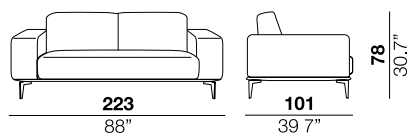

aida a design stefano conficconi 2012

Modular sofa with a metal frame supported by elastic belts. The armrests are made of wood and expanded polyurethane foam covered with sterilized hypoallergenic goose-down. The seat and back cushions are made of expanded polyurethane foam covered with sterilized hypoallergenic goose-down. The legs are made of black chrome-plated metal available also in polished chrome. The tables are made of metal covered with acrylic fibre.

Divano modulare con fusto in metallo e supporto di nastri elastici. I braccioli sono in legno rivestiti in poliuretano espanso ricoperti in piuma d'oca sterilizzata analergica. I cuscini di seduta e schienale sono realizzati in poliuretano espanso ricoperti in piuma d'oca sterilizzata analergica. I piedi sono in metallo cromato nero disponibili anche lucidi. I tavolini sono in metallo ricoperto in fibra acrilica.

seat height altezza seduta 43 cm 17"	seat depth profondità seduta 61 cm 24"	arm width larghezza braccio 25 cm 9.8"	arm height altezza braccio 70 cm 27.5"	feet height altezza piede 19 cm 7.5"

1PI armchair

2

2,5

3

X

40