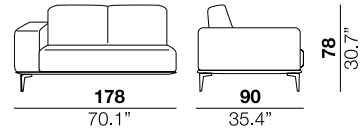

04

07P/08P

07/08

19/20

29/30

37/38

17/18

75/76

PRT

PQU

TQG

TQP