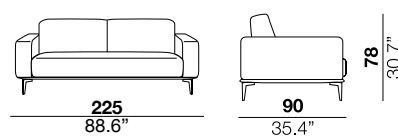

1PI armchair

2

2,5

3

X

40

07P/08P

149  
58.6"