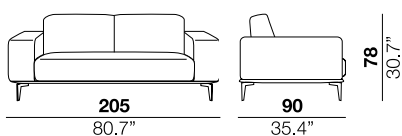

<b>seat height</b> altezza seduta 43 cm 17"	<b>seat depth</b> profondità seduta 61 cm 24"	<b>arm width</b> larghezza braccio 25 cm 9.8"	<b>arm height</b> altezza braccio 70 cm 27.5"	<b>feet height</b> altezza piede 19 cm 7.5"
--	--	--	--	--

**1PI armchair**

**2**

**2,5**

**3**

**X**

**40**

04

07P/08P