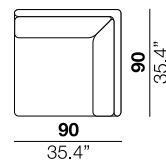

<b>seat height</b> altezza seduta 43 cm 17"	<b>seat depth</b> profondità seduta 61 cm 24"	<b>arm width</b> larghezza braccio 25 cm 9.8"	<b>arm height</b> altezza braccio 70 cm 27.5"	<b>feet height</b> altezza piede 19 cm 7.5"
--	--	--	--	--

1PI armchair

2

2,5

3

X

40

07P/08P

149  
58.6"

149  
58.6"

78  
30.7"  
90  
35.4"

07/08

169  
66.5"

169  
66.5"

78  
30.7"  
90  
35.4"

19/20

189  
74.4"