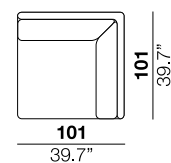

aida a design stefano conficconi 2012

Modular sofa with a metal frame supported by elastic belts. The armrests are made of wood and expanded polyurethane foam covered with sterilized hypoallergenic goose-down. The seat and back cushions are made of expanded polyurethane foam covered with sterilized hypoallergenic goose-down. The legs are made of black chrome-plated metal available also in polished chrome. The tables are made of metal covered with acrylic fibre.

Divano modulare con fusto in metallo e supporto di nastri elastici. I braccioli sono in legno rivestiti in poliuretano espanso ricoperti in piuma d'oca sterilizzata analergica. I cuscini di seduta e schienale sono realizzati in poliuretano espanso ricoperti in piuma d'oca sterilizzata analergica. I piedi sono in metallo cromato nero disponibili anche lucidi. I tavolini sono in metallo ricoperto in fibra acrilica.

seat height altezza seduta 43 cm 17"	seat depth profondità seduta 61 cm 24"	arm width larghezza braccio 25 cm 9.8"	arm height altezza braccio 70 cm 27.5"	feet height altezza piede 19 cm 7.5"

1PI armchair

2

2,5

3

X

40