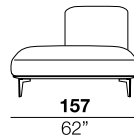

04

07P/08P

07/08

19/20

29/30

37/38

17/18

75/76

PRT

PQU

TQG

TQP