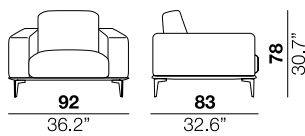

1PI armchair