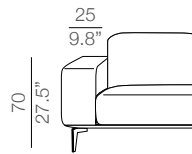

<b>seat height</b> altezza seduta 43 cm 17"	<b>seat depth</b> profondità seduta 61 cm 24"	<b>arm width</b> larghezza braccio 25 cm 9.8"	<b>arm height</b> altezza braccio 70 cm 27.5"	<b>feet height</b> altezza piede 19 cm 7.5"
--	--	--	--	--

<b>seat height</b> altezza seduta 43 cm 17"	<b>seat depth</b> profondità seduta 61 cm 24"	<b>arm width</b> larghezza braccio 12 cm 7.5"	<b>arm height</b> altezza braccio 70 cm 27.5"	<b>feet height</b> altezza piede 19 cm 7.5"
--	--	--	--	--