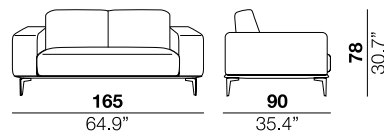

aida small d design stefano conficconi 2012

Modular sofa with a metal frame supported by elastic belts. The armrests are made of wood and expanded polyurethane foam covered with sterilized hypoallergenic goose-down. The seat and back cushions are made of expanded polyurethane foam covered with sterilized hypoallergenic goose-down. The legs are made of black chrome-plated metal available also in polished chrome. The tables are made of metal covered with acrylic fibre.

Divano modulare con fusto in metallo e supporto di nastri elastici. I braccioli sono in legno rivestiti in poliuretano espanso ricoperti in piuma d'oca sterilizzata analergica. I cuscini di seduta e schienale sono realizzati in poliuretano espanso ricoperti in piuma d'oca sterilizzata analergica. I piedi sono in metallo cromato nero disponibili anche lucidi. I tavolini sono in metallo ricoperto in fibra acrilica.

seat height altezza seduta 43 cm 17"	seat depth profondità seduta 61 cm 24"	arm width larghezza braccio 25 cm 9.8"	arm height altezza braccio 70 cm 27.5"	feet height altezza piede 19 cm 7.5"

2