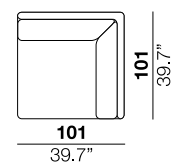

aida d design stefano conficconi 2012

Modular sofa with a metal frame supported by elastic belts. The armrests are made of wood and expanded polyurethane foam covered with sterilized hypoallergenic goose-down. The seat and back cushions are made of expanded polyurethane foam covered with sterilized hypoallergenic goose-down. The legs are made of black chrome-plated metal available also in polished chrome. The tables are made of metal covered with acrylic fibre.

Divano modulare con fusto in metallo e supporto di nastri elastici. I braccioli sono in legno rivestiti in poliuretano espanso ricoperti in piuma d'oca sterilizzata analergica. I cuscini di seduta e schienale sono realizzati in poliuretano espanso ricoperti in piuma d'oca sterilizzata analergica. I piedi sono in metallo cromato nero disponibili anche lucidi. I tavolini sono in metallo ricoperto in fibra acrilica.

seat height altezza seduta 43 cm 17"	seat depth profondità seduta 61 cm 24"	arm width larghezza braccio 16 cm 7.5"	arm height altezza braccio 70 cm 27.5"	feet height altezza piede 19 cm 7.5"

1PI armchair

2

2,5

3

X

40