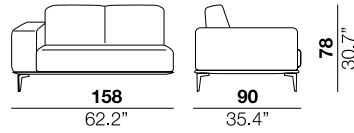

<b>seat height</b> altezza seduta 43 cm 17"	<b>seat depth</b> profondità seduta 61 cm 24"	<b>arm width</b> larghezza braccio 25 cm 9.8"	<b>arm height</b> altezza braccio 70 cm 27.5"	<b>feet height</b> altezza piede 19 cm 7.5"
--	--	--	--	--

**1PI armchair**

**2**

**2,5**

**3**

**X**

**40**

04

07P/08P