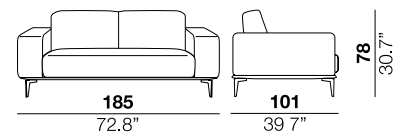

aida d design stefano conficconi 2012

Modular sofa with a metal frame supported by elastic belts. The armrests are made of wood and expanded polyurethane foam covered with sterilized hypoallergenic goose-down. The seat and back cushions are made of expanded polyurethane foam covered with sterilized hypoallergenic goose-down. The legs are made of black chrome-plated metal available also in polished chrome. The tables are made of metal covered with acrylic fibre.

Divano modulare con fusto in metallo e supporto di nastri elastici. I braccioli sono in legno rivestiti in poliuretano espanso ricoperti in piuma d'oca sterilizzata analergica. I cuscini di seduta e schienale sono realizzati in poliuretano espanso ricoperti in piuma d'oca sterilizzata analergica. I piedi sono in metallo cromato nero disponibili anche lucidi. I tavolini sono in metallo ricoperto in fibra acrilica.

seat height altezza seduta 43 cm 17"	seat depth profondità seduta 61 cm 24"	arm width larghezza braccio 16 cm 7.5"	arm height altezza braccio 70 cm 27.5"	feet height altezza piede 19 cm 7.5"

1PI armchair

2

2,5

3

X

40