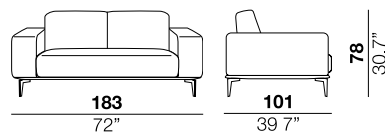

aida a design stefano conficconi 2012

Modular sofa with a metal frame supported by elastic belts. The armrests are made of wood and expanded polyurethane foam covered with sterilized hypoallergenic goose-down. The seat and back cushions are made of expanded polyurethane foam covered with sterilized hypoallergenic goose-down. The legs are made of black chrome-plated metal available also in polished chrome. The tables are made of metal covered with acrylic fibre.

Divano modulare con fusto in metallo e supporto di nastri elastici. I braccioli sono in legno rivestiti in poliuretano espanso ricoperti in piuma d'oca sterilizzata analergica. I cuscini di seduta e schienale sono realizzati in poliuretano espanso ricoperti in piuma d'oca sterilizzata analergica. I piedi sono in metallo cromato nero disponibili anche lucidi. I tavolini sono in metallo ricoperto in fibra acrilica.

seat height altezza seduta 43 cm 17"	seat depth profondità seduta 61 cm 24"	arm width larghezza braccio 25 cm 9.8"	arm height altezza braccio 70 cm 27.5"	feet height altezza piede 19 cm 7.5"

1PI armchair

2

2,5

3

X

40