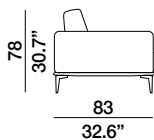

aida design stefano conficconi 2019

Armchair with a metal frame supported by elastic belts. The adjustable metal armrests are covered with expanded polyurethane foam. The seat cushions are filled with expanded polyurethane foam. The back cushions are made of expanded polyurethane foam covered by a layer of sterilized hypoallergenic goose-down. The feet are made of black-plated metal available also in polished chrome.

Poltrona con fusto in metallo supportato da nastri elastici. I braccioli reclinabili sono di metallo rivestiti in poliuretano espanso. I cuscini di seduta asportabili sono realizzati in poliuretano espanso e i cuscini di schienale sono realizzati in poliuretano espanso ricoperti in piuma d'oca sterilizzata ipoallergenica. I piedi sono in metallo cromato nero disponibili anche lucidi.

AIDA A

seat height altezza seduta	seat depth profondità seduta	arm width larghezza braccio	arm height altezza braccio	feet height altezza piede
78 cm 30.7"	61 cm 24"	16 cm 6.3"	70 cm 27.5"	19 cm 7.5"

AIDA SMALL C

seat height altezza seduta	seat depth profondità seduta	arm width larghezza braccio	arm height altezza braccio	feet height altezza piede
78 cm 30.7"	61 cm 24"	16 cm 6.3"	70 cm 27.5"	19 cm 7.5"

AIDA A 1PG

AIDA SMALL C 1PG