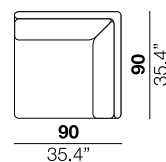

aida small c design stefano conficconi 2012

Modular sofa with a metal frame supported by elastic belts. The armrests are made of wood and expanded polyurethane foam covered with sterilized hypoallergenic goose-down. The seat and back cushions are made of expanded polyurethane foam covered with sterilized hypoallergenic goose-down. The legs are made of black chrome-plated metal available also in polished chrome. The tables are made of metal covered with acrylic fibre.

Divano modulare con fusto in metallo e supporto di nastri elastici. I braccioli sono in legno rivestiti in poliuretano espanso ricoperti in piuma d'oca sterilizzata analergica. I cuscini di seduta e schienale sono realizzati in poliuretano espanso ricoperti in piuma d'oca sterilizzata analergica. I piedi sono in metallo cromato nero disponibili anche lucidi. I tavolini sono in metallo ricoperto in fibra acrilica.

seat height altezza seduta 43 cm 17"	seat depth profondità seduta 61 cm 24"	arm width larghezza braccio 12 cm 7.5"	arm height altezza braccio 70 cm 27.5"	feet height altezza piede 19 cm 7.5"

1PI armchair

2

2,5

3

X

40