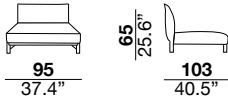

seat height

altezza seduta
41 cm
16.1"

seat depth

profondità seduta
73 cm
28.8"

arm width

larghezza braccio
20 cm
7.9"

arm height

altezza braccio
65/82 cm
25.6/32.2"

feet height

altezza piede
13 cm
5.1"

2H

2L

3H

3L

XH

XL

SXH

SXL

31H

31L

07H/08H

07L/08L

19H/20H

19L/20L

29H/30H

29L/30L

09H/10H

09L/10L

17H/18H

17L/18L

37H/38H

37L/38L