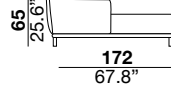

feet height

altezza piede
13 cm
5.1"

2H

2L

3H

3L

XH

XL

SXH

SXL

31H

31L

07H/08H

07L/08L

19H/20H

19L/20L

29H/30H

29L/30L

09H/10H

09L/10L

17H/18H

17L/18L

37H/38H

37L/38L

40H

40L

CS

19L+18H

29L+18H

37H+37L

09L+37H

19L+40L+20L