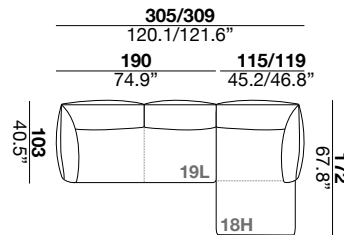

seat height

altezza seduta
41 cm
16.1"

seat depth

profondità seduta
73 cm
28.8"

arm width

larghezza braccio
20 cm
7.9"

arm height

altezza braccio
65/82 cm
25.6/32.2"

feet height

altezza piede
13 cm
5.1"

2H

2L

3H

3L

XH

XL

40H

40L

CS

19L+18H

29L+18H

37H+37L

09L+37H

19L+40L+20L

29L+40L+30L