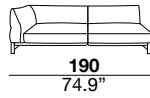

seat height

altezza seduta
41 cm
16.1"

seat depth

profondità seduta
73 cm
28.8"

arm width

larghezza braccio
20 cm
7.9"

arm height

altezza braccio
65/82 cm
25.6/32.2"

feet height

altezza piede
13 cm
5.1"

2H

2L

3H

3L

XH

XL

SXH

SXL

31H

31L

07H/08H

07L/08L

19H/20H

19L/20L

29H/30H

29L/30L

09H/10H

09L/10L

17H/18H

17L/18L

37H/38H

37L/38L