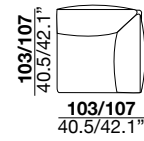

40H

CS

19L+18H

29L+18H

37H+37L

09L+37H