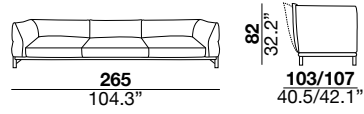

seat height

altezza seduta
41 cm
16.1"

seat depth

profondità seduta
73 cm
28.8"

arm width

larghezza braccio
20 cm
7.9"

arm height

altezza braccio
65/82 cm
25.6/32.2"

feet height

altezza piede
13 cm
5.1"

2H

2L

3H

3L

XH

XL

SXH

SXL

31H

31L

07H/08H

07L/08L

19H/20H

19L/20L