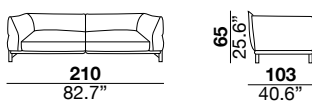

seat height

altezza seduta
41 cm
16.1"

seat depth

profondità seduta
73 cm
28.8"

arm width

larghezza braccio
20 cm
7.9"

arm height

altezza braccio
65/82 cm
25.6/32.2"

feet height

altezza piede
13 cm
5.1"

2H

2L

3H

3L

XH

XL

SXH

SXL

31H

31L

07H/08H

07L/08L

19H/20H

19L/20L