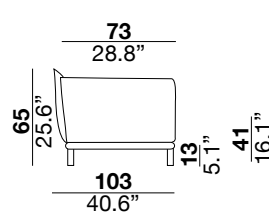

seat height

altezza seduta
41 cm
16.1"

seat depth

profondità seduta
73 cm
28.8"

arm width

larghezza braccio
20 cm
7.9"

arm height

altezza braccio
65/82 cm
25.6/32.2"

feet height

altezza piede
13 cm
5.1"

2H

2L

3H

3L

XH

XL