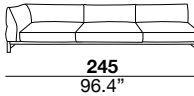

seat height

altezza seduta
41 cm
16.1"

seat depth

profondità seduta
73 cm
28.8"

arm width

larghezza braccio
20 cm
7.9"

arm height

altezza braccio
65/82 cm
25.6/32.2"

feet height

altezza piede
13 cm
5.1"

2H

2L

3H

3L

XH

XL

SXH

SXL

31H

31L

07H/08H

07L/08L

19H/20H

19L/20L

29H/30H

29L/30L

09H/10H

09L/10L

17H/18H

17L/18L

37H/38H

37L/38L