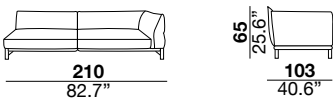

seat height

altezza seduta
41 cm
16.1"

seat depth

profondità seduta
73 cm
28.8"

arm width

larghezza braccio
20 cm
7.9"

arm height

altezza braccio
65/82 cm
25.6/32.2"

feet height

altezza piede
13 cm
5.1"

2H

2L

3H

3L

XH

XL

SXH

SXL

31H

31L

07H/08H

07L/08L

19H/20H

19L/20L

29H/30H

29L/30L

09H/10H

09L/10L

17H/18H

17L/18L

37H/38H

37L/38L