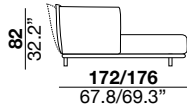

seat height

altezza seduta
41 cm
16.1"

seat depth

profondità seduta
73 cm
28.8"

arm width

larghezza braccio
20 cm
7.9"

arm height

altezza braccio
65/82 cm
25.6/32.2"

feet height

altezza piede
13 cm
5.1"

2H

2L

3H

3L

XH

XL

SXH

SXL

31H

31L

07H/08H

07L/08L

19H/20H

19L/20L

29H/30H

29L/30L

09H/10H

09L/10L

17H/18H

17L/18L

37H/38H

37L/38L