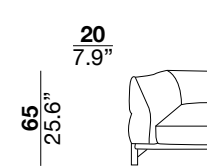

seat height

altezza seduta
41 cm
16.1"

seat depth

profondità seduta
73 cm
28.8"

arm width

larghezza braccio
20 cm
7.9"

arm height

altezza braccio
65/82 cm
25.6/32.2"

feet height

altezza piede
13 cm
5.1"

2H

2L

3H

3L

XH

XL

SXH

SXL

31H

31L

07H/08H

07L/08L

19H/20H

19L/20L