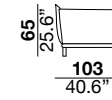

40L

CS

19L+18H

29L+18H

37H+37L

09L+37H