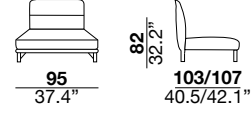

seat height

altezza seduta
41 cm
16.1"

seat depth

profondità seduta
73 cm
28.8"

arm width

larghezza braccio
20 cm
7.9"

arm height

altezza braccio
65/82 cm
25.6/32.2"

feet height

altezza piede
13 cm
5.1"

2H

2L

3H

3L

XH

XL

SXH

SXL

31H

31L

07H/08H

07L/08L

19H/20H

19L/20L

29H/30H

29L/30L

09H/10H

09L/10L

17H/18H

17L/18L

37H/38H

37L/38L