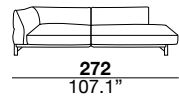

seat height

altezza seduta
41 cm
16.1"

seat depth

profondità seduta
73 cm
28.8"

arm width

larghezza braccio
20 cm
7.9"

arm height

altezza braccio
65/82 cm
25.6/32.2"

feet height

altezza piede
13 cm
5.1"

2H

2L

3H

3L

XH

XL

SXH

SXL

31H

31L

07H/08H

07L/08L

19H/20H

19L/20L

29H/30H

29L/30L

09H/10H

09L/10L

17H/18H

17L/18L

37H/38H

37L/38L