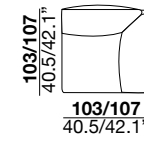

feet height

altezza piede
13 cm
5.1"

2H

2L

3H

3L

XH

XL

SXH

SXL

31H

31L

07H/08H

07L/08L

19H/20H

19L/20L

29H/30H

29L/30L

09H/10H

09L/10L

17H/18H

17L/18L

37H/38H

37L/38L

40H

40L

CS

19L+18H

29L+18H

37H+37L

09L+37H

19L+40L+20L