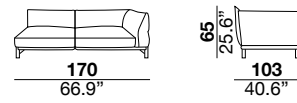

seat height

altezza seduta
41 cm
16.1"

seat depth

profondità seduta
73 cm
28.8"

arm width

larghezza braccio
20 cm
7.9"

arm height

altezza braccio
65/82 cm
25.6/32.2"

feet height

altezza piede
13 cm
5.1"

2H

2L

3H

3L

XH

XL

SXH

SXL

31H

31L

07H/08H

07L/08L

19H/20H

19L/20L

29H/30H

29L/30L

09H/10H

09L/10L

17H/18H

17L/18L

37H/38H

37L/38L