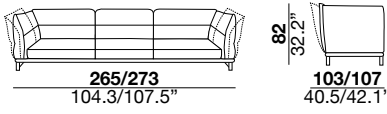

seat height

altezza seduta
41 cm
16.1"

seat depth

profondità seduta
73 cm
28.8"

arm width

larghezza braccio
20 cm
7.9"

arm height

altezza braccio
65/82 cm
25.6/32.2"

feet height

altezza piede
13 cm
5.1"

2H

2L

3H

3L

XH

XL

SXH

SXL

31H

31L

07H/08H

07L/08L

19H/20H

19L/20L