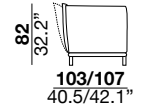

feet height

altezza piede
13 cm
5.1"

2H

2L

3H

3L

XH

XL

SXH

SXL

31H

31L

07H/08H

07L/08L

19H/20H

19L/20L

29H/30H

29L/30L

09H/10H

09L/10L

17H/18H

17L/18L

37H/38H

37L/38L

40H

40L

CS

19L+18H

29L+18H

37H+37L

09L+37H

19L+40L+20L