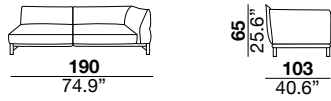

seat height

altezza seduta
41 cm
16.1"

seat depth

profondità seduta
73 cm
28.8"

arm width

larghezza braccio
20 cm
7.9"

arm height

altezza braccio
65/82 cm
25.6/32.2"

feet height

altezza piede
13 cm
5.1"

2H

2L

3H

3L

XH

XL

SXH

SXL

31H

31L

07H/08H

07L/08L

19H/20H

19L/20L

29H/30H

29L/30L

09H/10H

09L/10L

17H/18H

17L/18L

37H/38H

37L/38L