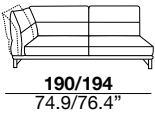

seat height

altezza seduta
41 cm
16.1"

seat depth

profondità seduta
73 cm
28.8"

arm width

larghezza braccio
20 cm
7.9"

arm height

altezza braccio
65/82 cm
25.6/32.2"

feet height

altezza piede
13 cm
5.1"

2H

2L

3H

3L

XH

XL

SXH

SXL

31H

31L

07H/08H

07L/08L

19H/20H

19L/20L

29H/30H

29L/30L

09H/10H

09L/10L

17H/18H

17L/18L

37H/38H

37L/38L