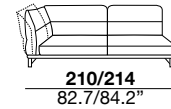

seat height

altezza seduta
41 cm
16.1"

seat depth

profondità seduta
73 cm
28.8"

arm width

larghezza braccio
20 cm
7.9"

arm height

altezza braccio
65/82 cm
25.6/32.2"

feet height

altezza piede
13 cm
5.1"

2H

2L

3H

3L

XH

XL

SXH

SXL

31H

31L

07H/08H

07L/08L

19H/20H

19L/20L

29H/30H

29L/30L

09H/10H

09L/10L

17H/18H

17L/18L

37H/38H

37L/38L