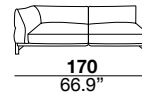

seat height

altezza seduta
41 cm
16.1"

seat depth

profondità seduta
73 cm
28.8"

arm width

larghezza braccio
20 cm
7.9"

arm height

altezza braccio
65/82 cm
25.6/32.2"

feet height

altezza piede
13 cm
5.1"

2H

2L

3H

3L

XH

XL

SXH

SXL

31H

31L

07H/08H

07L/08L

19H/20H

19L/20L

29H/30H

29L/30L

09H/10H

09L/10L

17H/18H

17L/18L

37H/38H

37L/38L