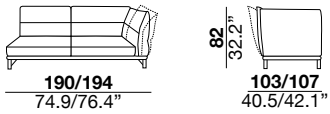

seat height

altezza seduta
41 cm
16.1"

seat depth

profondità seduta
73 cm
28.8"

arm width

larghezza braccio
20 cm
7.9"

arm height

altezza braccio
65/82 cm
25.6/32.2"

feet height

altezza piede
13 cm
5.1"

2H

2L

3H

3L

XH

XL

SXH

SXL

31H

31L

07H/08H

07L/08L

19H/20H

19L/20L

29H/30H

29L/30L

09H/10H

09L/10L

17H/18H

17L/18L

37H/38H

37L/38L