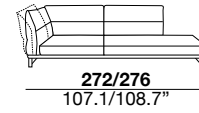

seat height

altezza seduta
41 cm
16.1"

seat depth

profondità seduta
73 cm
28.8"

arm width

larghezza braccio
20 cm
7.9"

arm height

altezza braccio
65/82 cm
25.6/32.2"

feet height

altezza piede
13 cm
5.1"

2H

2L

3H

3L

XH

XL

SXH

SXL

31H

31L

07H/08H

07L/08L

19H/20H

19L/20L

29H/30H

29L/30L

09H/10H

09L/10L

17H/18H

17L/18L

37H/38H

37L/38L