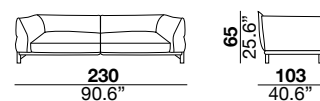

seat height

altezza seduta
41 cm
16.1"

seat depth

profondità seduta
73 cm
28.8"

arm width

larghezza braccio
20 cm
7.9"

arm height

altezza braccio
65/82 cm
25.6/32.2"

feet height

altezza piede
13 cm
5.1"

2H

2L

3H

3L

XH

XL

SXH

SXL

31H

31L

07H/08H

07L/08L

19H/20H

19L/20L

29H/30H

29L/30L

09H/10H

09L/10L

17H/18H

17L/18L

37H/38H

37L/38L