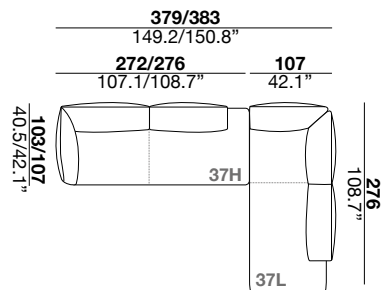

seat height

altezza seduta
41 cm
16.1"

seat depth

profondità seduta
73 cm
28.8"

arm width

larghezza braccio
20 cm
7.9"

arm height

altezza braccio
65/82 cm
25.6/32.2"

feet height

altezza piede
13 cm
5.1"

2H

2L

3H

3L

XH

XL

29H/30H

29L/30L

09H/10H

09L/10L

17H/18H

17L/18L

37H/38H

37L/38L

40H

40L

CS

19L+18H

29L+18H

37H+37L

09L+37H

19L+40L+20L