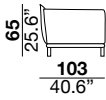

seat height

altezza seduta
41 cm
16.1"

seat depth

profondità seduta
73 cm
28.8"

arm width

larghezza braccio
20 cm
7.9"

arm height

altezza braccio
65/82 cm
25.6/32.2"

feet height

altezza piede
13 cm
5.1"

2H

2L

3H

3L

XH

XL

SXH

SXL

31H

31L

07H/08H

07L/08L

19H/20H

19L/20L

29H/30H

29L/30L

09H/10H

09L/10L

17H/18H

17L/18L

37H/38H

37L/38L