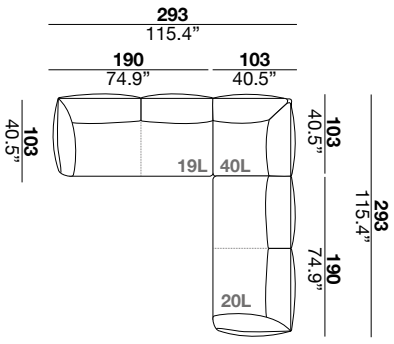

seat height

altezza seduta
41 cm
16.1"

seat depth

profondità seduta
73 cm
28.8"

arm width

larghezza braccio
20 cm
7.9"

arm height

altezza braccio
65/82 cm
25.6/32.2"

feet height

altezza piede
13 cm
5.1"

2H

2L

3H

3L

XH

XL

29H/30H

29L/30L

09H/10H

09L/10L

17H/18H

17L/18L

37H/38H

37L/38L

40H

40L

CS

19L+18H

29L+18H

37H+37L

09L+37H

19L+40L+20L