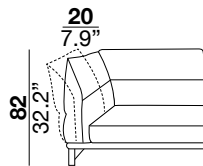

seat height

altezza seduta
41 cm
16.1"

seat depth

profondità seduta
73 cm
28.8"

arm width

larghezza braccio
20 cm
7.9"

arm height

altezza braccio
65/82 cm
25.6/32.2"

feet height

altezza piede
13 cm
5.1"

2H

2L

3H

3L

XH

XL