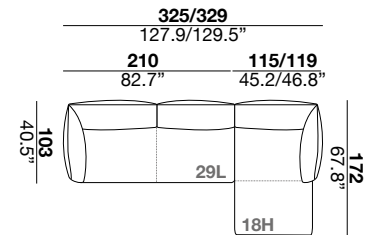

seat height

altezza seduta
41 cm
16.1"

seat depth

profondità seduta
73 cm
28.8"

arm width

larghezza braccio
20 cm
7.9"

arm height

altezza braccio
65/82 cm
25.6/32.2"

feet height

altezza piede
13 cm
5.1"

2H

2L

3H

3L

XH

XL

29H/30H

29L/30L

09H/10H

09L/10L

17H/18H

17L/18L

37H/38H

37L/38L

40H

40L

CS

19L+18H

29L+18H

37H+37L

09L+37H

19L+40L+20L