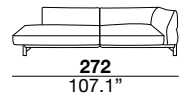

seat height

altezza seduta
41 cm
16.1"

seat depth

profondità seduta
73 cm
28.8"

arm width

larghezza braccio
20 cm
7.9"

arm height

altezza braccio
65/82 cm
25.6/32.2"

feet height

altezza piede
13 cm
5.1"

2H

2L

3H

3L

XH

XL

SXH

SXL

31H

31L

07H/08H

07L/08L

19H/20H

19L/20L

29H/30H

29L/30L

09H/10H

09L/10L

17H/18H

17L/18L

37H/38H

37L/38L