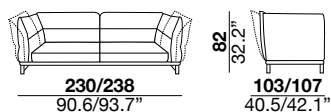

seat height

altezza seduta
41 cm
16.1"

seat depth

profondità seduta
73 cm
28.8"

arm width

larghezza braccio
20 cm
7.9"

arm height

altezza braccio
65/82 cm
25.6/32.2"

feet height

altezza piede
13 cm
5.1"

2H

2L

3H

3L

XH

XL

SXH

SXL

31H

31L

07H/08H

07L/08L

19H/20H

19L/20L