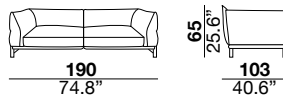

seat height

altezza seduta
41 cm
16.1"

seat depth

profondità seduta
73 cm
28.8"

arm width

larghezza braccio
20 cm
7.9"

arm height

altezza braccio
65/82 cm
25.6/32.2"

feet height

altezza piede
13 cm
5.1"

2H

2L

3H

3L

XH

XL

SXH

SXL

31H

31L

07H/08H

07L/08L

19H/20H

19L/20L