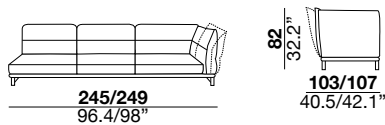

seat height

altezza seduta
41 cm
16.1"

seat depth

profondità seduta
73 cm
28.8"

arm width

larghezza braccio
20 cm
7.9"

arm height

altezza braccio
65/82 cm
25.6/32.2"

feet height

altezza piede
13 cm
5.1"

2H

2L

3H

3L

XH

XL

SXH

SXL

31H

31L

07H/08H

07L/08L

19H/20H

19L/20L

29H/30H

29L/30L

09H/10H

09L/10L

17H/18H

17L/18L

37H/38H

37L/38L