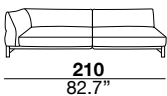

seat height

altezza seduta
41 cm
16.1"

seat depth

profondità seduta
73 cm
28.8"

arm width

larghezza braccio
20 cm
7.9"

arm height

altezza braccio
65/82 cm
25.6/32.2"

feet height

altezza piede
13 cm
5.1"

2H

2L

3H

3L

XH

XL

SXH

SXL

31H

31L

07H/08H

07L/08L

19H/20H

19L/20L

29H/30H

29L/30L

09H/10H

09L/10L

17H/18H

17L/18L

37H/38H

37L/38L