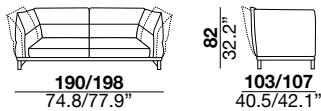

seat height

altezza seduta
41 cm
16.1"

seat depth

profondità seduta
73 cm
28.8"

arm width

larghezza braccio
20 cm
7.9"

arm height

altezza braccio
65/82 cm
25.6/32.2"

feet height

altezza piede
13 cm
5.1"

2H

2L

3H

3L

XH

XL

SXH

SXL

31H

31L

07H/08H

07L/08L

19H/20H

19L/20L