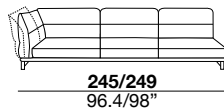

seat height

altezza seduta
41 cm
16.1"

seat depth

profondità seduta
73 cm
28.8"

arm width

larghezza braccio
20 cm
7.9"

arm height

altezza braccio
65/82 cm
25.6/32.2"

feet height

altezza piede
13 cm
5.1"

2H

2L

3H

3L

XH

XL

SXH

SXL

31H

31L

07H/08H

07L/08L

19H/20H

19L/20L

29H/30H

29L/30L

09H/10H

09L/10L

17H/18H

17L/18L

37H/38H

37L/38L