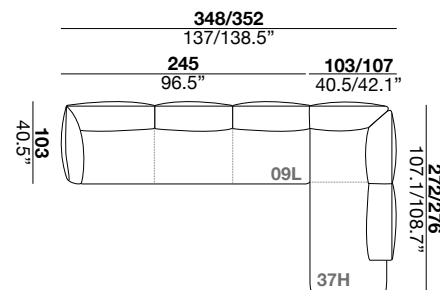

seat height

altezza seduta
41 cm
16.1"

seat depth

profondità seduta
73 cm
28.8"

arm width

larghezza braccio
20 cm
7.9"

arm height

altezza braccio
65/82 cm
25.6/32.2"

feet height

altezza piede
13 cm
5.1"

2H

2L

3H

3L

XH

XL

29H/30H

29L/30L

09H/10H

09L/10L

17H/18H

17L/18L

37H/38H

37L/38L

40H

40L

CS

19L+18H

29L+18H

37H+37L

09L+37H

19L+40L+20L