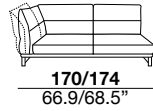

seat height

altezza seduta
41 cm
16.1"

seat depth

profondità seduta
73 cm
28.8"

arm width

larghezza braccio
20 cm
7.9"

arm height

altezza braccio
65/82 cm
25.6/32.2"

feet height

altezza piede
13 cm
5.1"

2H

2L

3H

3L

XH

XL

SXH

SXL

31H

31L

07H/08H

07L/08L

19H/20H

19L/20L

29H/30H

29L/30L

09H/10H

09L/10L

17H/18H

17L/18L

37H/38H

37L/38L