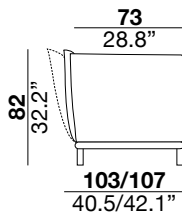

seat height

altezza seduta
41 cm
16.1"

seat depth

profondità seduta
73 cm
28.8"

arm width

larghezza braccio
20 cm
7.9"

arm height

altezza braccio
65/82 cm
25.6/32.2"

feet height

altezza piede
13 cm
5.1"

2H

2L

3H

3L

XH

XL