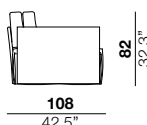

### arm width

larghezza braccio  
6 cm  
2.4"

### arm height

altezza braccio  
65 cm  
25.6"

### feet height

altezza piede  
4 cm  
1.6"

2

X

01

40

05/06

07/08