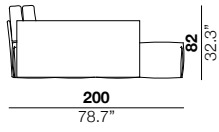

17G/18G

75/76

77/78

PQU???

05+01+18P

05+01+18G

17P+75+P

05+01+01+40+78

75+40+01+01+06