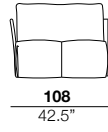

17G/18G

75/76

77/78

PQU???

05+01+18P

05+01+18G

17P+75+P

05+01+01+40+78

75+40+01+01+06