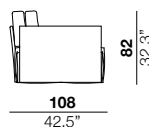

### arm width

larghezza braccio  
6 cm  
2.4"

### arm height

altezza braccio  
65 cm  
25.6"

### feet height

altezza piede  
4 cm  
1.6"

2

X

01

40

05/06

07/08