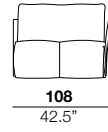

17G/18G

17P/18P

75/76

77/78

PQU???

05+01+18P

05+01+18G

17P+75+P

05+01+01+40+78

75+40+01+01+06