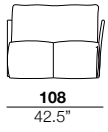

17G/18G

17P/18P

75/76

77/78

PQU???

05+01+18P

05+01+18G

17P+75+P

05+01+01+40+78

75+40+01+01+06