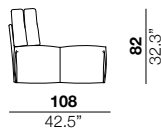

17G/18G

17P/18P

75/76

77/78

PQU???

05+01+18P

05+01+18G

17P+75+P

05+01+01+40+78

75+40+01+01+06