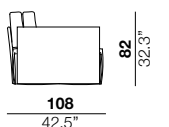

### feet height

altezza piede  
4 cm  
1.6"

2

X

01

40

05/06

07/08

### arm width

larghezza braccio  
6 cm  
2.4"

### arm height

altezza braccio  
65 cm  
25.6"