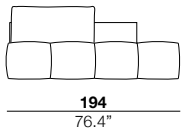

17G/18G

75/76

77/78

PQU???

05+01+18P

05+01+18G

17P+75+P

05+01+01+40+78

75+40+01+01+06