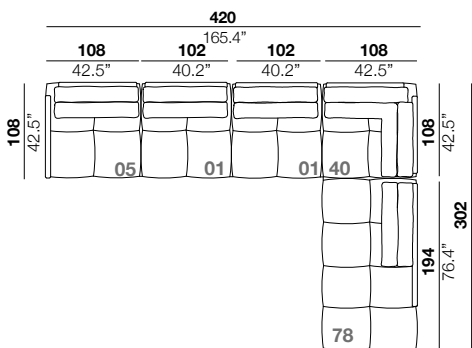

05+01+01+40+78