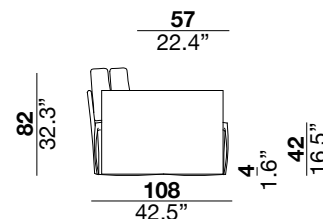

### seat depth

profondità seduta  
57 cm  
22.4"

### arm width

larghezza braccio  
6 cm  
2.4"

### arm height

altezza braccio  
65 cm  
25.6"

### feet height

altezza piede  
4 cm  
1.6"

2

X

01

40

05/06

07/08