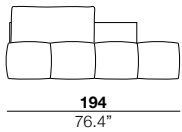

17G/18G

17P/18P

75/76

77/78

PQU???

05+01+18P

05+01+18G

17P+75+P

05+01+01+40+78

75+40+01+01+06