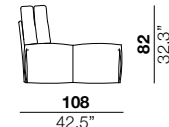

### feet height

altezza piede  
4 cm  
1.6"

2

X

01

40

05/06

07/08

### arm width

larghezza braccio  
6 cm  
2.4"

### arm height

altezza braccio  
65 cm  
25.6"