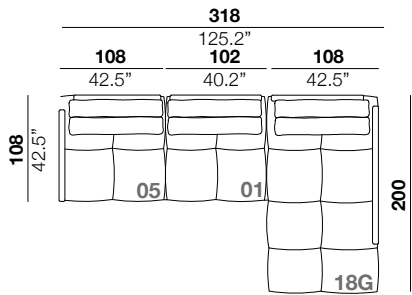

17G/18G

17P/18P

75/76

77/78

PQU???

05+01+18P

05+01+18G

17P+75+P

05+01+01+40+78

75+40+01+01+06