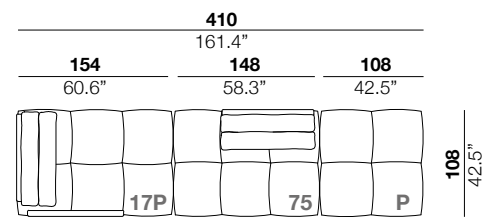

### arm height

altezza braccio  
65 cm  
25.6"

### feet height

altezza piede  
4 cm  
1.6"

2

X

01

40

05/06

07/08

17G/18G

75/76

77/78

PQU???

05+01+18P

05+01+18G

17P+75+P

05+01+01+40+78