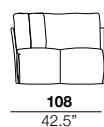

### feet height

altezza piede  
4 cm  
1.6"

2

X

01

40

05/06

07/08

### arm width

larghezza braccio  
6 cm  
2.4"

### arm height

altezza braccio  
65 cm  
25.6"