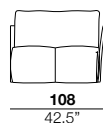

### arm width

larghezza braccio  
6 cm  
2.4"

### arm height

altezza braccio  
65 cm  
25.6"

### feet height

altezza piede  
4 cm  
1.6"

2

X

01

40

05/06

07/08

17G/18G

75/76

77/78

PQU???

05+01+18P

05+01+18G

17P+75+P

05+01+01+40+78