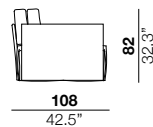

### feet height

altezza piede  
4 cm  
1.6"

2

X

01

40

05/06

07/08

### arm width

larghezza braccio  
6 cm  
2.4"

### arm height

altezza braccio  
65 cm  
25.6"