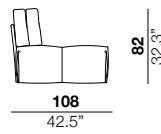

17G/18G

75/76

77/78

PQU???

05+01+18P

05+01+18G

17P+75+P

05+01+01+40+78

75+40+01+01+06