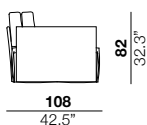

### arm width

larghezza braccio  
6 cm  
2.4"

### arm height

altezza braccio  
65 cm  
25.6"

### feet height

altezza piede  
4 cm  
1.6"

2

X

01

40

05/06

07/08