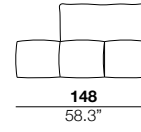

17G/18G

17P/18P

75/76

77/78

PQU???

05+01+18P

05+01+18G

17P+75+P

05+01+01+40+78

75+40+01+01+06