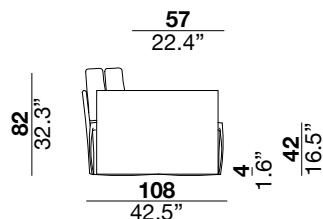

### seat height

altezza seduta  
42 cm  
16.5"

### arm width

larghezza braccio  
6 cm  
2.4"

### arm height

altezza braccio  
65 cm  
25.6"

### feet height

altezza piede  
4 cm  
1.6"

2

X

01

40

05/06

07/08