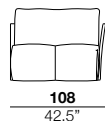

### arm height

altezza braccio  
65 cm  
25.6"

### feet height

altezza piede  
4 cm  
1.6"

2

X

01

40

05/06

07/08