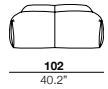

17G/18G

75/76

77/78

PQU???

05+01+18P

05+01+18G

17P+75+P

05+01+01+40+78

75+40+01+01+06