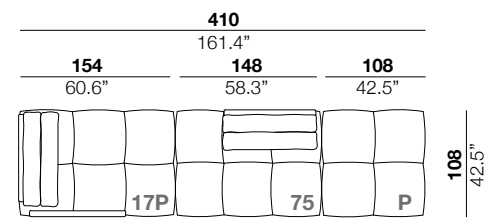

17G/18G

17P/18P

75/76

77/78

PQU???

05+01+18P

05+01+18G

17P+75+P

05+01+01+40+78

75+40+01+01+06