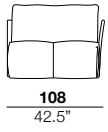

17G/18G

75/76

77/78

PQU???

05+01+18P

05+01+18G

17P+75+P

05+01+01+40+78

75+40+01+01+06