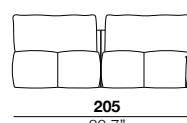

### arm width

larghezza braccio  
6 cm  
2.4"

### arm height

altezza braccio  
65 cm  
25.6"

### feet height

altezza piede  
4 cm  
1.6"

2

X

01

40

05/06

07/08