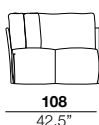

### seat height

altezza seduta  
42 cm  
16.5"

### arm width

larghezza braccio  
6 cm  
2.4"

### arm height

altezza braccio  
65 cm  
25.6"

### feet height

altezza piede  
4 cm  
1.6"

2

X

01

40

05/06

07/08