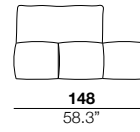

17G/18G

75/76

77/78

PQU???

05+01+18P

05+01+18G

17P+75+P

05+01+01+40+78

75+40+01+01+06