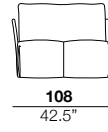

17G/18G

17P/18P

75/76

77/78

PQU???

05+01+18P

05+01+18G

17P+75+P

05+01+01+40+78

75+40+01+01+06