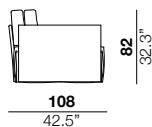

### arm width

larghezza braccio  
6 cm  
2.4"

### arm height

altezza braccio  
65 cm  
25.6"

### feet height

altezza piede  
4 cm  
1.6"

2

X

01

40

05/06

07/08