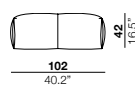

17G/18G

75/76

77/78

PQU???

05+01+18P

05+01+18G

17P+75+P

05+01+01+40+78

75+40+01+01+06