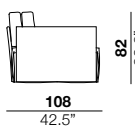

### arm width

larghezza braccio  
6 cm  
2.4"

### arm height

altezza braccio  
65 cm  
25.6"

### feet height

altezza piede  
4 cm  
1.6"

2

X

01

40

05/06

07/08