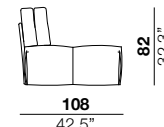

### arm width

larghezza braccio  
6 cm  
2.4"

### arm height

altezza braccio  
65 cm  
25.6"

### feet height

altezza piede  
4 cm  
1.6"

2

X

01

40

05/06

07/08