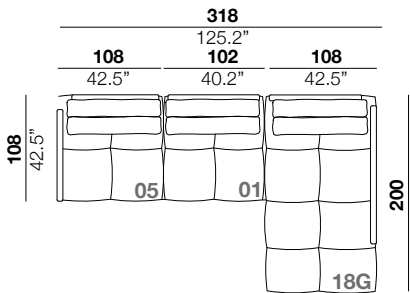

17G/18G

75/76

77/78

PQU???

05+01+18P

05+01+18G

17P+75+P

05+01+01+40+78

75+40+01+01+06