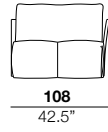

17G/18G

75/76

77/78

PQU???

05+01+18P

05+01+18G

17P+75+P

05+01+01+40+78

75+40+01+01+06