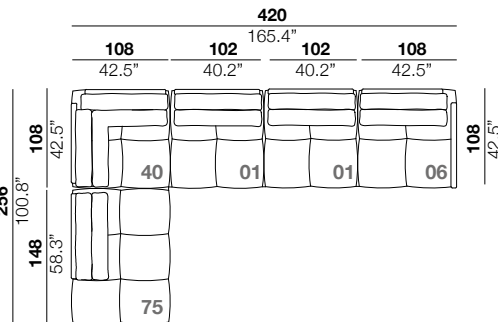

75+40+01+01+06