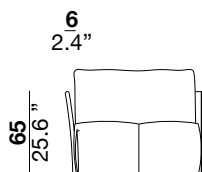

### seat height

altezza seduta  
42 cm  
16.5"

### arm width

larghezza braccio  
6 cm  
2.4"

### arm height

altezza braccio  
65 cm  
25.6"

### feet height

altezza piede  
4 cm  
1.6"

2

X

01

40

05/06

07/08