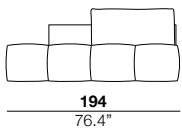

17G/18G

75/76

77/78

PQU???

05+01+18P

05+01+18G

17P+75+P

05+01+01+40+78

75+40+01+01+06