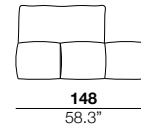

17G/18G

17P/18P

75/76

77/78

PQU???

05+01+18P

05+01+18G

17P+75+P

05+01+01+40+78

75+40+01+01+06