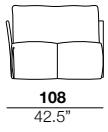

17G/18G

75/76

77/78

PQU???

05+01+18P

05+01+18G

17P+75+P

05+01+01+40+78

75+40+01+01+06