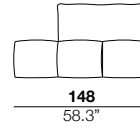

17G/18G

75/76

77/78

PQU???

05+01+18P

05+01+18G

17P+75+P

05+01+01+40+78

75+40+01+01+06