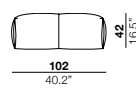

17G/18G

17P/18P

75/76

77/78

PQU???

05+01+18P

05+01+18G

17P+75+P

05+01+01+40+78

75+40+01+01+06