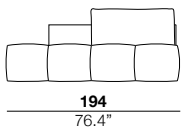

17G/18G

17P/18P

75/76

77/78

PQU???

05+01+18P

05+01+18G

17P+75+P

05+01+01+40+78

75+40+01+01+06