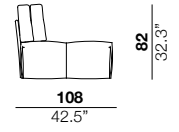

17G/18G

75/76

77/78

PQU???

05+01+18P

05+01+18G

17P+75+P

05+01+01+40+78

75+40+01+01+06