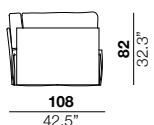

### seat height

altezza seduta  
42 cm  
16.5"

### arm width

larghezza braccio  
6 cm  
2.4"

### arm height

altezza braccio  
65 cm  
25.6"

### feet height

altezza piede  
4 cm  
1.6"

2

X

01

40

05/06

07/08