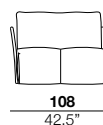

### arm width

larghezza braccio  
6 cm  
2.4"

### arm height

altezza braccio  
65 cm  
25.6"

### feet height

altezza piede  
4 cm  
1.6"

2

X

01

40

05/06

07/08

17G/18G

75/76

77/78

PQU???

05+01+18P

05+01+18G

17P+75+P

05+01+01+40+78