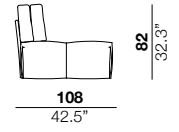

17G/18G

17P/18P

75/76

77/78

PQU???

05+01+18P

05+01+18G

17P+75+P

05+01+01+40+78

75+40+01+01+06