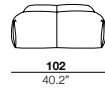

17G/18G

17P/18P

75/76

77/78

PQU???

05+01+18P

05+01+18G

17P+75+P

05+01+01+40+78

75+40+01+01+06