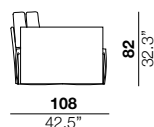

### arm width

larghezza braccio  
6 cm  
2.4"

### arm height

altezza braccio  
65 cm  
25.6"

### feet height

altezza piede  
4 cm  
1.6"

2

X

01

40

05/06

07/08