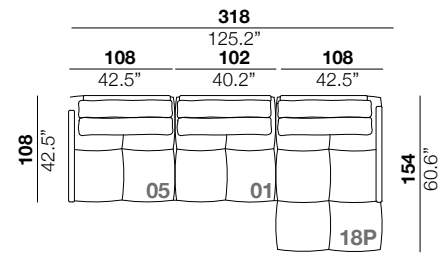

17G/18G

75/76

77/78

PQU???

05+01+18P