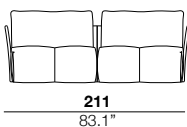

### arm height

altezza braccio  
65 cm  
25.6"

### feet height

altezza piede  
4 cm  
1.6"

2

X

01

40

05/06

07/08