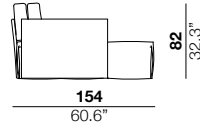

17G/18G

17P/18P

75/76

77/78

PQU???

05+01+18P

05+01+18G

17P+75+P

05+01+01+40+78

75+40+01+01+06