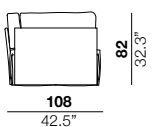

### feet height

altezza piede  
4 cm  
1.6"

2

X

01

40

05/06

07/08

### arm width

larghezza braccio  
6 cm  
2.4"

### arm height

altezza braccio  
65 cm  
25.6"