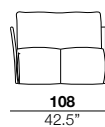

### feet height

altezza piede  
4 cm  
1.6"

2

X

01

40

05/06

07/08

### arm width

larghezza braccio  
6 cm  
2.4"

### arm height

altezza braccio  
65 cm  
25.6"