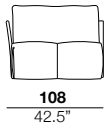

17G/18G

17P/18P

75/76

77/78

PQU???

05+01+18P

05+01+18G

17P+75+P

05+01+01+40+78

75+40+01+01+06