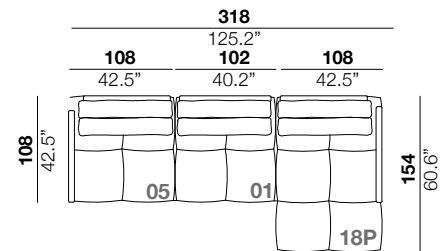

17G/18G

17P/18P

75/76

77/78

PQU???

05+01+18P