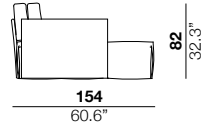

17G/18G

75/76

77/78

PQU???

05+01+18P

05+01+18G

17P+75+P

05+01+01+40+78

75+40+01+01+06