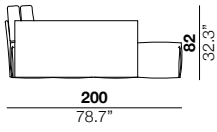

17G/18G

17P/18P

75/76

77/78

PQU???

05+01+18P

05+01+18G

17P+75+P

05+01+01+40+78

75+40+01+01+06