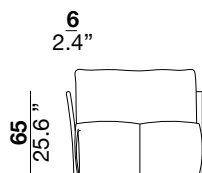

### seat depth

profondità seduta  
57 cm  
22.4"

### arm width

larghezza braccio  
6 cm  
2.4"

### arm height

altezza braccio  
65 cm  
25.6"

### feet height

altezza piede  
4 cm  
1.6"

2

X

01

40

05/06

07/08