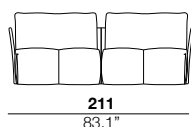

### arm width

larghezza braccio  
6 cm  
2.4"

### arm height

altezza braccio  
65 cm  
25.6"

### feet height

altezza piede  
4 cm  
1.6"

2

X

01

40

05/06

07/08