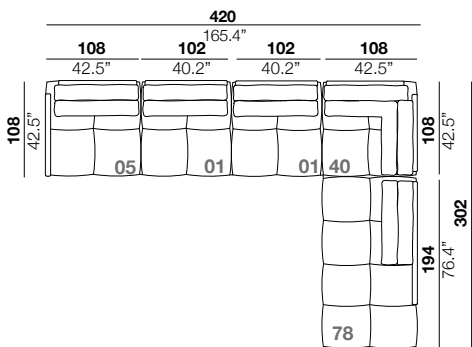

### arm height

altezza braccio  
65 cm  
25.6"

### feet height

altezza piede  
4 cm  
1.6"

2

X

01

40

05/06

07/08

17G/18G

75/76

77/78

PQU???

05+01+18P

05+01+18G

17P+75+P

05+01+01+40+78