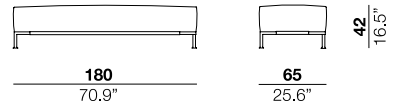

DRM

PRT

PAN

C22

C23

09+37

19+28

19+18

19+37

07+18