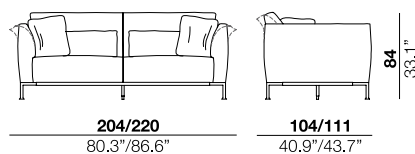

seat height

altezza seduta
42 cm
16.5"

seat depth

profondità seduta
74 cm
29.1"

arm width

larghezza braccio
17/25 cm
6.7"/9.8"

arm height

altezza braccio
73 cm
28.7"

feet height

altezza piede
16 cm
6.3"

2

3

X

SX

40

27/28