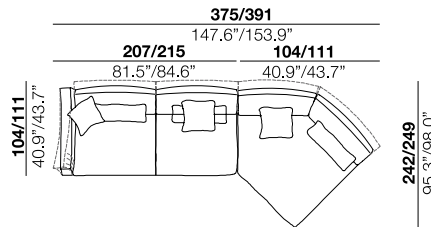

DRM

PRT

PAN

C22

C23

09+37

19+28

19+18

19+37

07+18