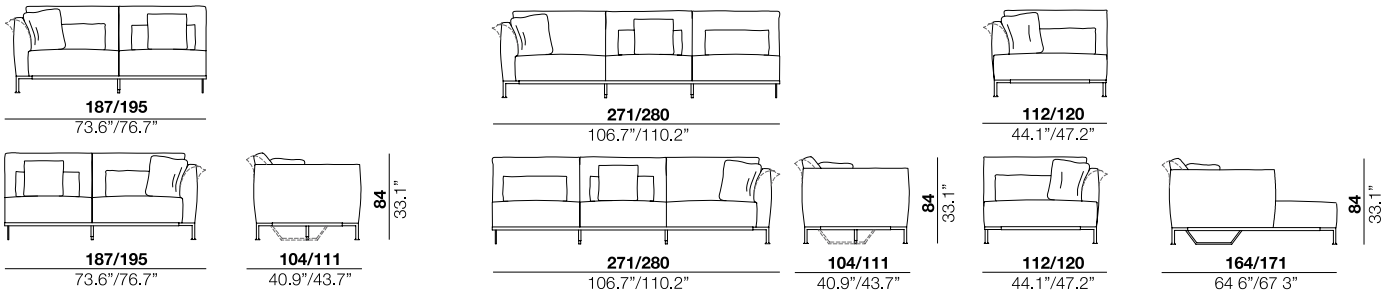

07/08

09/10

17/18