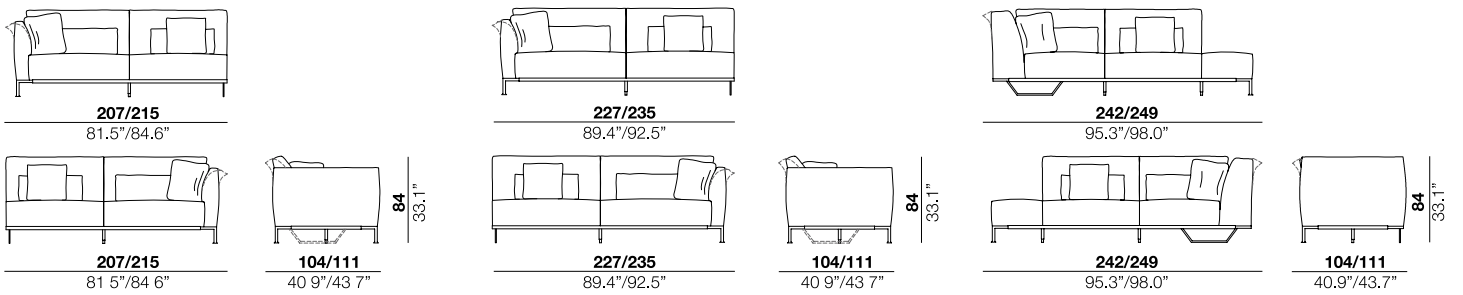

seat height

altezza seduta
42 cm
16.5"

seat depth

profondità seduta
74 cm
29.1"

arm width

larghezza braccio
17/25 cm
6.7"/9.8"

arm height

altezza braccio
73 cm
28.7"

feet height

altezza piede
16 cm
6.3"

2

3

X

SX

40

27/28

07/08

09/10

17/18

19/20

29/30

37/38

75/76

31