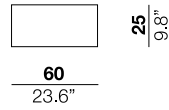

DRM

PRT

PAN

C22

C23

09+37

19+28

19+18

19+37

07+18