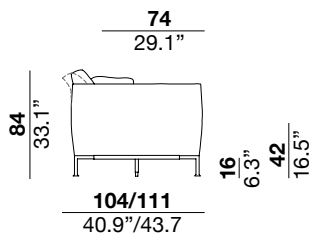

seat height

altezza seduta
42 cm
16.5"

seat depth

profondità seduta
74 cm
29.1"

arm width

larghezza braccio
17/25 cm
6.7"/9.8"

arm height

altezza braccio
73 cm
28.7"

feet height

altezza piede
16 cm
6.3"

2

3

X

SX

40

27/28