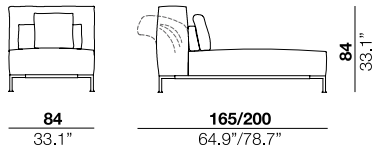

DRM

PRT

PAN

C22

C23

09+37

19+28

19+18

19+37

07+18