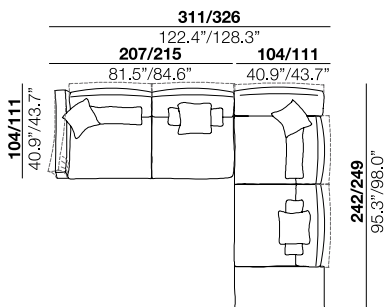

DRM

PRT

PAN

C22

C23

09+37

19+28

19+18

19+37

07+18