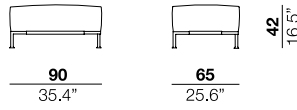

DRM

PRT

PAN

C22

C23

09+37

19+28

19+18

19+37

07+18