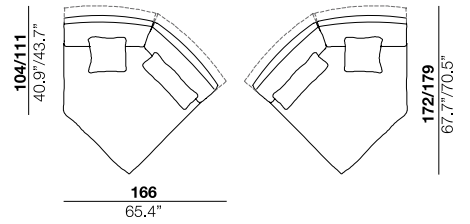

seat height

altezza seduta
42 cm
16.5"

seat depth

profondità seduta
74 cm
29.1"

arm width

larghezza braccio
17/25 cm
6.7"/9.8"

arm height

altezza braccio
73 cm
28.7"

feet height

altezza piede
16 cm
6.3"

2

3

X

SX

40

27/28