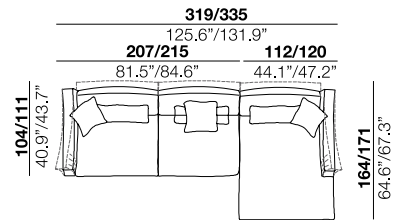

DRM

PRT

PAN

C22

C23

09+37

19+28

19+18

19+37

07+18