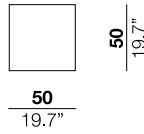

DRM

PRT

PAN

C22

C23

09+37

19+28

19+18

19+37

07+18