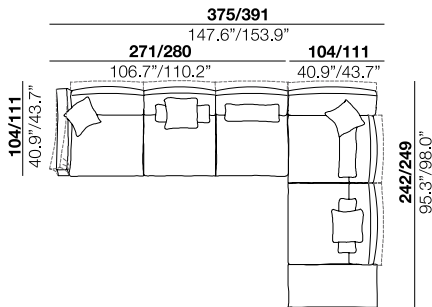

PRT

PAN

C22

C23

09+37