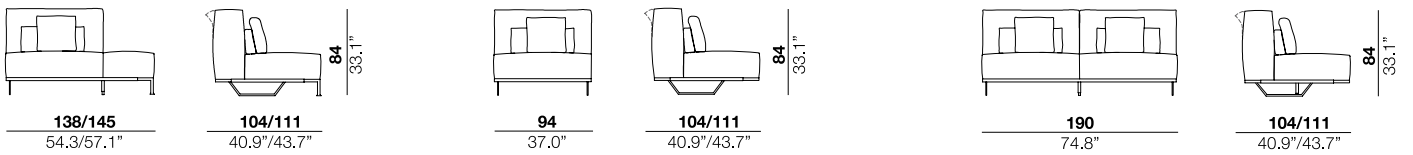

SX

40

27/28

07/08

09/10

17/18

19/20

29/30

37/38

75/76

31

03