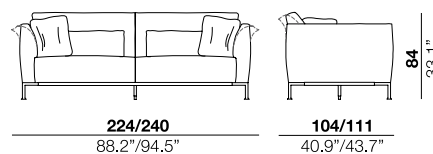

seat height

altezza seduta
42 cm
16.5"

seat depth

profondità seduta
74 cm
29.1"

arm width

larghezza braccio
17/25 cm
6.7"/9.8"

arm height

altezza braccio
73 cm
28.7"

feet height

altezza piede
16 cm
6.3"

2

3

X

SX

40

27/28