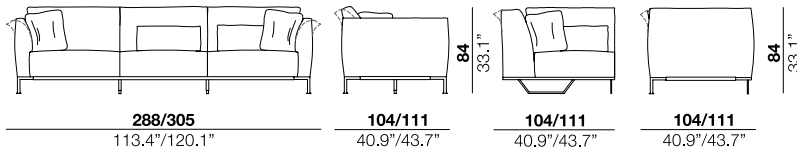

seat height

altezza seduta
42 cm
16.5"

seat depth

profondità seduta
74 cm
29.1"

arm width

larghezza braccio
17/25 cm
6.7"/9.8"

arm height

altezza braccio
73 cm
28.7"

feet height

altezza piede
16 cm
6.3"

2

3

X

SX

40

27/28

07/08

09/10

17/18

19/20

29/30

37/38

75/76

31