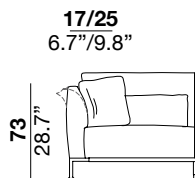

seat height

altezza seduta
42 cm
16.5"

seat depth

profondità seduta
74 cm
29.1"

arm width

larghezza braccio
17/25 cm
6.7"/9.8"

arm height

altezza braccio
73 cm
28.7"

feet height

altezza piede
16 cm
6.3"

2

3

X

SX

40

27/28