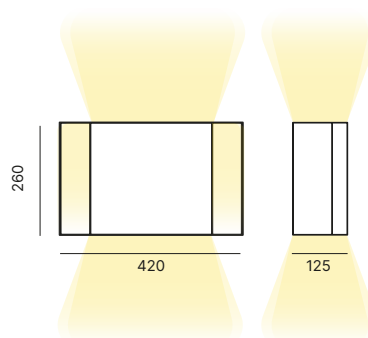

Wall lamp

ALALUNGA

Wall lamp in powder coated metal.
Lampada a parete in metallo verniciato.

Alalunga Mini	Alalunga
9,2W LED	10,9W LED
720 lm	1300 lm
220-240V	110-240V
2700K	2700K
CRI90	CRI90
T/fase	T/fase | DALI/Push dimm

CE IP20 UGR₁₉

ALALUNGA

SHADE FINISH OPTIONS FINITURE PARALUME