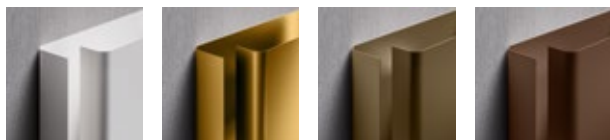

CE IP20   UGR₁₉

ALALUNGA MINI

ALALUNGA

SHADE FINISH OPTIONS FINITURE PARALUME

Matt White

Gold

Bronze

Corten