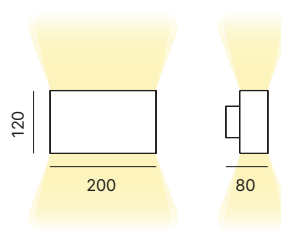

Wall lamp

ALALUNGA

Wall lamp in powder coated metal.
Lampada a parete in metallo verniciato.

Alalunga Mini	Alalunga
9,2W LED	10,9W LED
720 lm	1300 lm
220-240V	110-240V
2700K	2700K
CRI90	CRI90
T/fase	T/fase | DALI/Push dimm

CE IP20 UGR₁₉

ALALUNGA MINI