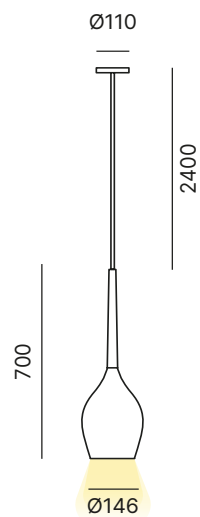

Pendant lamp with blown glass diffuser. Powder coated metal stem and ceiling rose.

Lampada a sospensione con diffusore in vetro soffiato. Asta e rosone in metallo verniciato.

MAX 1XE27 100W

220-240V

T/fase

CE IP20

LAMP FINISH OPTIONS FINITURE LAMPADA

CEILING ROSE ROSONE