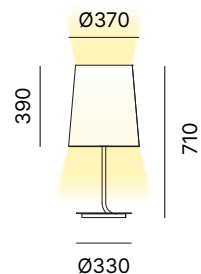

## Table lamp

# GRACE

Table lamp with powder coated metal frame, linen or cotton shade.

Lampada da tavolo con stelo in metallo verniciato, paralume in lino o cotone.

MAX 1XE27 100W  
220-240V  
ON-OFF | Dimmer

DESIGN LIGHTING