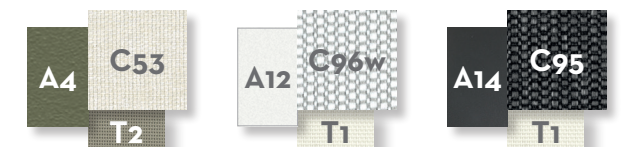

dark grey

silver

plain bordeaux

plain sky

plain white

SOFA CORNER / CODE: CLEALUANG

Width	Depth	Height	H. seat	H. cushion
100	100	65	40	20

SOFA CX / CODE: CLEALUCX

Width	Depth	Height	H. seat	H. cushion
100	100	65	40	20

LIVING ARMCHAIR / CODE: CLEALUPLIV

Width	Depth	Height	H. seat	H. cushion
110	100	65	40	20

CANOPY SOFA / CODE: CLEALUCANO

Width	Depth	Height	H. seat	H. cushion
230	100	200	40	20

SOFA / CODE: CLEALUDIV

Width	Depth	Height	H. seat	H. cushion
230	100	65	40	20

POUF LIVING / CODE: CLEALUPUF

Width	Depth	Height	H. cushion
100	100	40	20

COFFEE TABLE D100 / CODE: CLEALUTC1

Width 100 | Depth 100 | Height 30