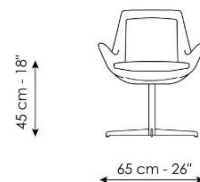

NEWTON

Newton

Width: 80cm

Depth: 80cm

Height: 108/115cm

Newton low

Width: 65cm

Depth: 65cm

Height: 82cm

CARELLI nábytek spol. s r.o.

IČ: 25231553

Vrbenská 2044/6, České Budějovice 5, 370 01 České Budějovice

Spisová značka C 16136 vedená u Krajského soudu v Českých Budějovicích.