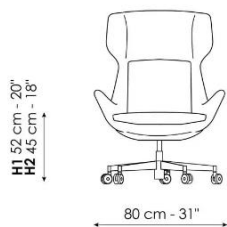

NEWTON

Newton

Width: 80cm

Depth: 80cm

Height: 108/115cm

Newton low

Width: 65cm

Depth: 65cm

Height: 82cm

CARELLI nábytek spol. s r.o.

IČ: 25231553

Vrbenská 2044/6, České Budějovice 5, 370 01 České Budějovice

Spisová značka C 16136 vedená u Krajského soudu v Českých Budějovicích.