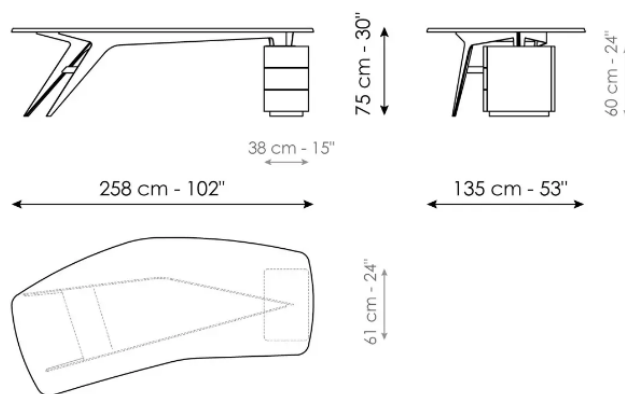

DIVER

Diver

Width: 258cm

Depth: 135cm

Height: 75cm

CARELLI nábytek spol. s r.o.

IČ: 25231553

Vrbenská 2044/6, České Budějovice 5, 370 01 České Budějovice