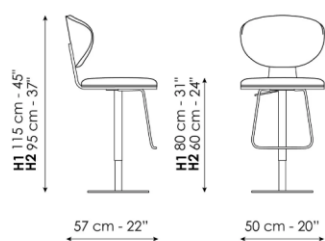

# OLOS TOO

Olos too  
Width: 57cm  
Depth: 50cm  
Height: 115/95cm

Olos too H 67  
Width: 57cm  
Depth: 50cm  
Height: 103cm

Olos too H 77  
Width: 57cm  
Depth: 50cm  
Height: 113cm

CARELLI nábytek spol. s r.o.  
IČ: 25231553  
Vrbenská 2044/6, České Budějovice 5, 370 01 České Budějovice  
Spisová značka C 16136 vedená u Krajského soudu v Českých Budějovicích.