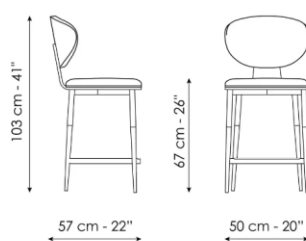

# OLOS TOO

Olos too  
Width: 57cm  
Depth: 50cm  
Height: 115/95cm

Olos too H 67  
Width: 57cm  
Depth: 50cm  
Height: 103cm

Olos too H 77  
Width: 57cm  
Depth: 50cm  
Height: 113cm

CARELLI nábytek spol. s r.o.  
IČ: 25231553  
Vrbenská 2044/6, České Budějovice 5, 370 01 České Budějovice  
Spisová značka C 16136 vedená u Krajského soudu v Českých Budějovicích.