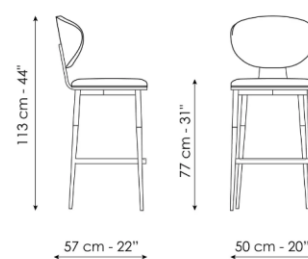

# OLOS TOO

Olos too  
Width: 57cm  
Depth: 50cm  
Height: 115/95cm

Olos too H 67  
Width: 57cm  
Depth: 50cm  
Height: 103cm

Olos too H 77  
Width: 57cm  
Depth: 50cm  
Height: 113cm

CARELLI nábytek spol. s r.o.  
IČ: 25231553  
Vrbenská 2044/6, České Budějovice 5, 370 01 České Budějovice  
Spisová značka C 16136 vedená u Krajského soudu v Českých Budějovicích.