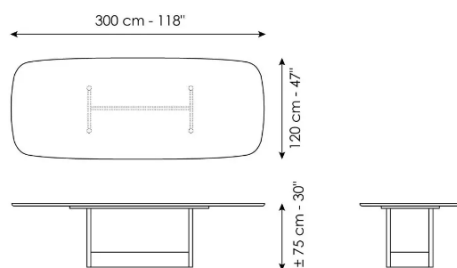

# CANVAS

· **Width:** 200cm  
**Depth:** 108cm  
**Height:** ± 75cm

**Width:** 250cm  
**Depth:** 112cm  
**Height:** ± 75cm

CARELLI nábytek spol. s r.o.  
IČ: 25231553  
Vrbenská 2044/6, České Budějovice 5, 370 01 České Budějovice  
Spisová značka C 16136 vedená u Krajského soudu v Českých Budějovicích.

**Width:** 300cm  
**Depth:** 120cm  
**Height:** ± 75cm

**Width:** 300cm  
**Depth:** 140cm  
**Height:** ± 75cm

**Width:** 280cm  
**Depth:** 115cm  
**Height:** ± 75cm