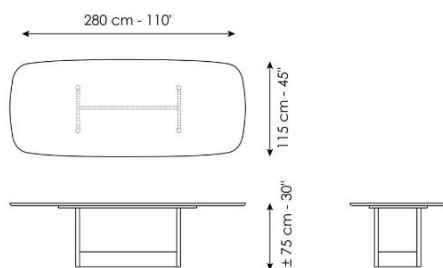

# CANVAS

· **Width:** 200cm  
**Depth:** 108cm  
**Height:** ± 75cm

**Width:** 250cm  
**Depth:** 112cm  
**Height:** ± 75cm

CARELLI nábytek spol. s r.o.  
IČ: 25231553  
Vrbenská 2044/6, České Budějovice 5, 370 01 České Budějovice  
Spisová značka C 16136 vedená u Krajského soudu v Českých Budějovicích.

**Width:** 300cm  
**Depth:** 120cm  
**Height:** ± 75cm

**Width:** 300cm  
**Depth:** 140cm  
**Height:** ± 75cm

**Width:** 280cm  
**Depth:** 115cm  
**Height:** ± 75cm