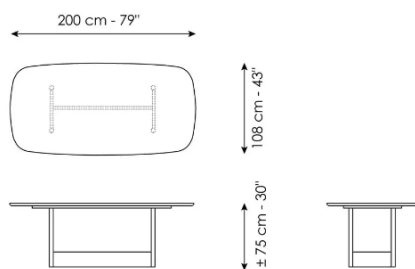

# CANVAS

· **Width:** 200cm  
**Depth:** 108cm  
**Height:** ± 75cm

**Width:** 250cm  
**Depth:** 112cm  
**Height:** ± 75cm

CARELLI nábytek spol. s r.o.  
IČ: 25231553  
Vrbenská 2044/6, České Budějovice 5, 370 01 České Budějovice  
Spisová značka C 16136 vedená u Krajského soudu v Českých Budějovicích.

**Width:** 300cm  
**Depth:** 120cm  
**Height:** ± 75cm

**Width:** 300cm  
**Depth:** 140cm  
**Height:** ± 75cm

**Width:** 280cm  
**Depth:** 115cm  
**Height:** ± 75cm