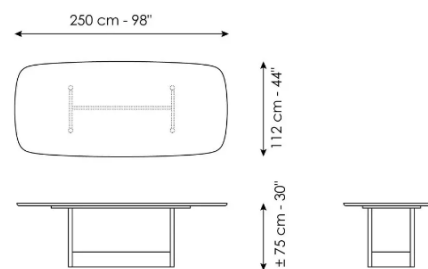

# CANVAS

· **Width:** 200cm  
**Depth:** 108cm  
**Height:** ± 75cm

**Width:** 250cm  
**Depth:** 112cm  
**Height:** ± 75cm

CARELLI nábytek spol. s r.o.  
IČ: 25231553  
Vrbenská 2044/6, České Budějovice 5, 370 01 České Budějovice  
Spisová značka C 16136 vedená u Krajského soudu v Českých Budějovicích.

**Width:** 300cm  
**Depth:** 120cm  
**Height:** ± 75cm

**Width:** 300cm  
**Depth:** 140cm  
**Height:** ± 75cm

**Width:** 280cm  
**Depth:** 115cm  
**Height:** ± 75cm