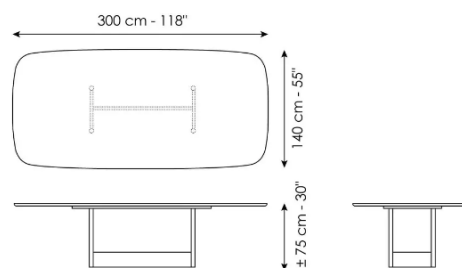

# CANVAS

· **Width:** 200cm  
**Depth:** 108cm  
**Height:** ± 75cm

**Width:** 250cm  
**Depth:** 112cm  
**Height:** ± 75cm

CARELLI nábytek spol. s r.o.  
IČ: 25231553  
Vrbenská 2044/6, České Budějovice 5, 370 01 České Budějovice  
Spisová značka C 16136 vedená u Krajského soudu v Českých Budějovicích.

**Width:** 300cm  
**Depth:** 120cm  
**Height:** ± 75cm

**Width:** 300cm  
**Depth:** 140cm  
**Height:** ± 75cm

**Width:** 280cm  
**Depth:** 115cm  
**Height:** ± 75cm