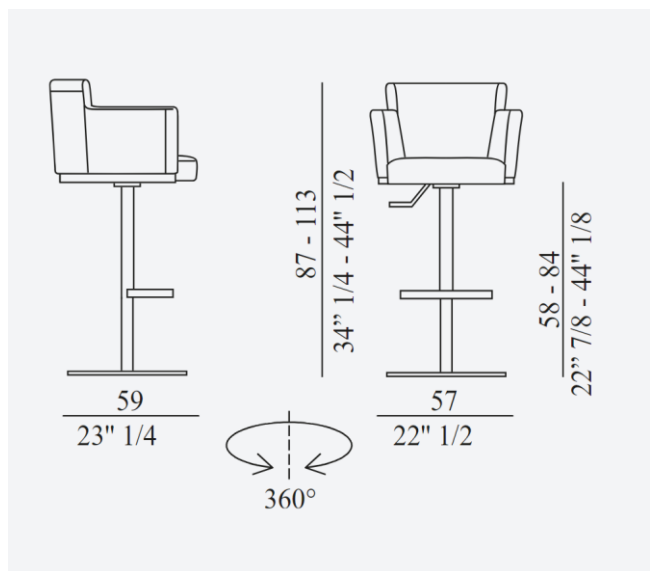

ELY

CARELLI nábytek spol. s r.o.
IČ: 25231553
Vrbenská 2044/6, České Budějovice 5, 370 01 České Budějovice
Spisová značka C 16136 vedená u Krajského soudu v Českých Budějovicích.