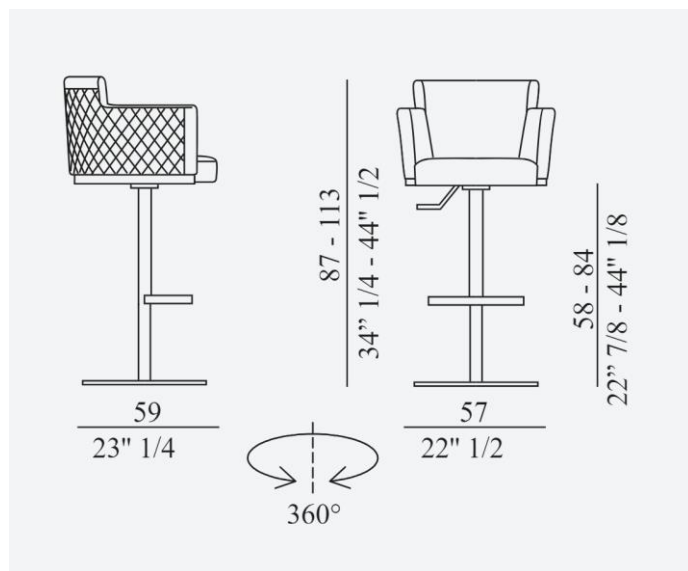

ELY

CARELLI nábytek spol. s r.o.
IČ: 25231553
Vrbenská 2044/6, České Budějovice 5, 370 01 České Budějovice
Spisová značka C 16136 vedená u Krajského soudu v Českých Budějovicích.