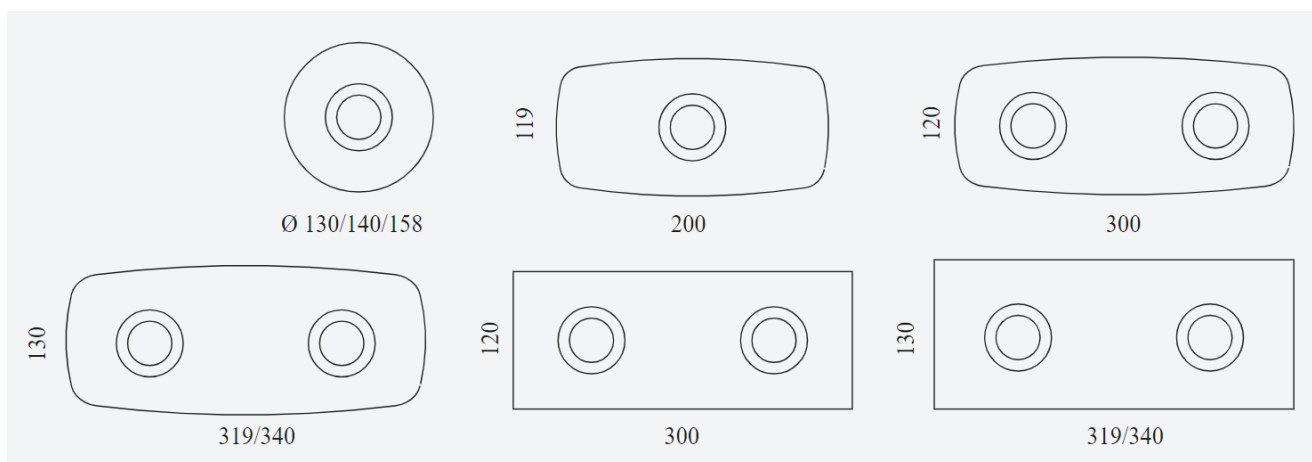

TEO

CARELLI nábytek spol. s r.o.
IČ: 25231553
Vrbenská 2044/6, České Budějovice 5, 370 01 České Budějovice
Spisová značka C 16136 vedená u Krajského soudu v Českých Budějovicích.

SHOWROOM LUXUSNÍHO NÁBYTKU