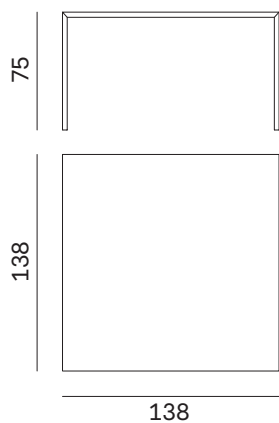

Un design minimale e una struttura leggera contraddistinguono il tavolo Filo, disponibile in versione quadrata o rettangolare. Le linee essenziali e le numerose possibilità di personalizzazione ne fanno un tavolo versatile, che si adatta ai più diversi contesti. Il tavolo è disponibile in tutti i colori laccati opachi, ossidati e metal. Per un effetto più prezioso, al piano si può applicare un top in light stone o, nella versione rettangolare, anche nelle finiture argilla, noce e olmo termotrattato.

TAVOLO FILO / FILO TABLE

TAVOLO FILO QUADRATO SQUARE FILO TABLE

Larghezza Width	Profondità Depth	Altezza Height	Peso Weight
<u>138 cm</u>	<u>138 cm</u>	<u>75 cm</u>	<u>46,5 kg</u>

TAVOLO FILO QUADRATO CON PIANO IN LIGHT STONE SQUARE FILO TABLE WITH TOP IN LIGHT STONE

TAVOLO FILO Rettangolare RECTANGULAR FILO TABLE

Larghezza Width	Profondità Depth	Altezza Height	Peso Weight
<u>160 cm</u>	<u>90 cm</u>	<u>75 cm</u>	<u>40,2 kg</u>

TAVOLO FILO Rettangolare con Piano in Light Stone RECTANGULAR FILO TABLE WITH TOP IN LIGHT STONE

TAVOLO FILO RETTANGOLARE CON PIANO IN ECOLEGNO E ARGILLA RECTANGULAR FILO TABLE WITH ECO-WOOD AND CLAY TOP

Larghezza Width	Profondità Depth	Altezza Height	Peso Weight
<u>160 cm</u>	<u>90 cm</u>	<u>76,2 cm</u>	<u>52,43 kg</u>