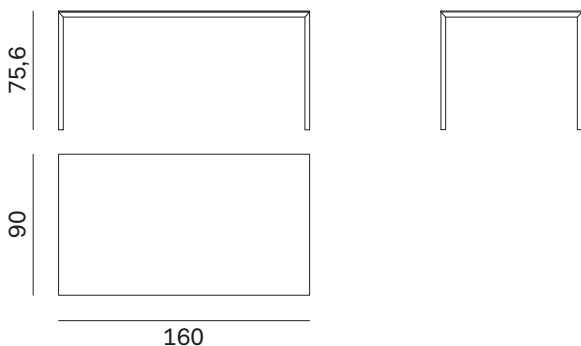

Larghezza Width	Profondità Depth	Altezza Height	Peso Weight
<u>138 cm</u>	<u>138 cm</u>	<u>75,6 cm</u>	<u>73,92 kg</u>

Piano in light stone sp. 0,6 cm applicato.
0,6cm-thick applied light stone top.

TAVOLO FILO / FILO TABLE

TAVOLO FILO Rettangolare RECTANGULAR FILO TABLE

Larghezza Width	Profondità Depth	Altezza Height	Peso Weight
<u>160 cm</u>	<u>90 cm</u>	<u>75 cm</u>	<u>40,2 kg</u>

TAVOLO FILO Rettangolare con Piano in Light Stone RECTANGULAR FILO TABLE WITH TOP IN LIGHT STONE

Larghezza Width	Profondità Depth	Altezza Height	Peso Weight
<u>160 cm</u>	<u>90 cm</u>	<u>75,6 cm</u>	<u>60,93 kg</u>

Piano in light stone sp. 0,6 cm applicato.
0,6cm-thick applied light stone top.

TAVOLO FILO / FILO TABLE

TAVOLO FILO RETTANGOLARE CON PIANO IN ECOLEGNO E ARGILLA RECTANGULAR FILO TABLE WITH ECO-WOOD AND CLAY TOP

Larghezza Width	Profondità Depth	Altezza Height	Peso Weight
<u>160 cm</u>	<u>90 cm</u>	<u>76,2 cm</u>	<u>52,43 kg</u>