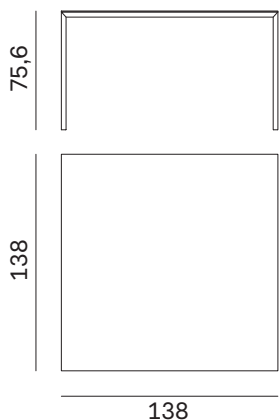

TAVOLO FILO / FILO TABLE

TAVOLO FILO QUADRATO SQUARE FILO TABLE

Larghezza Width	Profondità Depth	Altezza Height	Peso Weight
<u>138 cm</u>	<u>138 cm</u>	<u>75 cm</u>	<u>46,5 kg</u>

TAVOLO FILO QUADRATO CON PIANO IN LIGHT STONE SQUARE FILO TABLE WITH TOP IN LIGHT STONE

Larghezza Width	Profondità Depth	Altezza Height	Peso Weight
<u>138 cm</u>	<u>138 cm</u>	<u>75,6 cm</u>	<u>73,92 kg</u>

Piano in light stone sp. 0,6 cm applicato.
0,6cm-thick applied light stone top.

TAVOLO FILO / FILO TABLE

TAVOLO FILO Rettangolare RECTANGULAR FILO TABLE

Larghezza Width	Profondità Depth	Altezza Height	Peso Weight
<u>160 cm</u>	<u>90 cm</u>	<u>75 cm</u>	<u>40,2 kg</u>

TAVOLO FILO Rettangolare con Piano in Light Stone RECTANGULAR FILO TABLE WITH TOP IN LIGHT STONE

TAVOLO FILO RETTANGOLARE CON PIANO IN ECOLEGNO E ARGILLA RECTANGULAR FILO TABLE WITH ECO-WOOD AND CLAY TOP

Larghezza Width	Profondità Depth	Altezza Height	Peso Weight
<u>160 cm</u>	<u>90 cm</u>	<u>76,2 cm</u>	<u>52,43 kg</u>