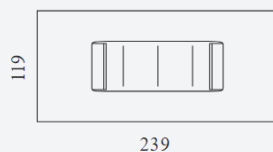

ALISEI

H 75 cm - 29^{1/2} inches:
top cristallo / top ceramica
glass top / ceramic top