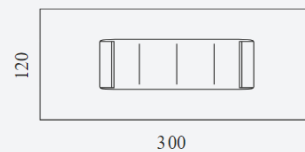

ALISEI

H 75 cm - 29^{1/2} inches:
top cristallo / top ceramica
glass top / ceramic top