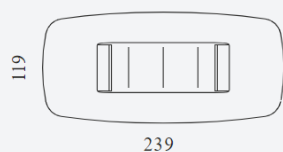

ALISEI

H 75 cm - 29^{1/2} inches:
top cristallo / top ceramica
glass top / ceramic top