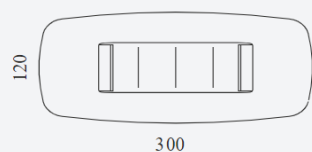

ALISEI

H 75 cm - 29^{1/2} inches:
top cristallo / top ceramica
glass top / ceramic top