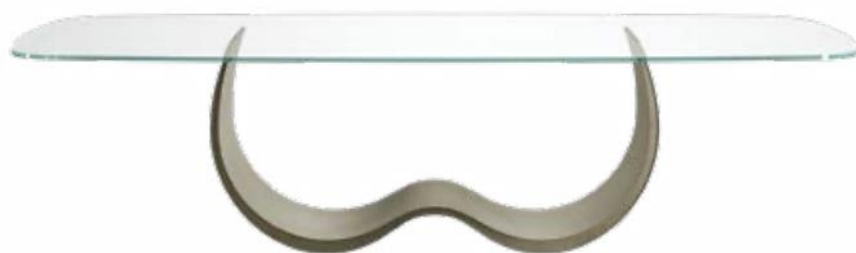

ALISEI

H 75 cm - 29^{1/2} inches:
top cristallo / top ceramica
glass top / ceramic top