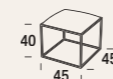

NEMESI POUF

Art. 01

Struttura quadrata
Square structure
Structure carrée
Quadratische Struktur