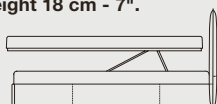

NOTES

- Dimensions: the first figure shows sizes in centimeters, the second in inches.
- Please advise covers for A and B.
- Storage base available upon request.

NOTE

- *Dimensioni: la prima cifra indica i centimetri, la seconda cifra indica i pollici.*
- *Si prega di specificare i rivestimenti A e B.*
- *Disponibile su richiesta base contenitore.*

European sizes / Misure europee

<p>225 / 89"</p> <p>124 / 49"</p> 	<p>L05 147 / 58"</p>  <p>mattress 31"x79" materasso 80x200</p>	<p>L15 227 / 89"</p>  <p>mattress 63"x79" materasso 160x200</p>
<p>L25 247 / 97"</p>  <p>mattress 71"x79" materasso 180x200</p>	<p>L35 257 / 101"</p>  <p>mattress 75"x79" materasso 190x200</p>	<p>L45 267 / 105"</p>  <p>mattress 79"x79" materasso 200x200</p>

American sizes / Misure americane

<p>L10 215 / 85"</p> <p>124 / 49"</p> 	<p>L10 203 / 80"</p>  <p>mattress 54"x75" materasso 137x190.5</p>	<p>L20 228 / 90"</p> <p>124 / 49"</p> 	<p>L20 218 / 86"</p>  <p>mattress 60"x80" materasso 152x203.5</p>
<p>L30 228 / 90"</p> <p>124 / 49"</p> 	<p>L30 259 / 102"</p>  <p>mattress 76"x80" materasso 193x203.5</p>	<p>L40 238 / 94"</p> <p>124 / 49"</p> 	<p>L40 249 / 98"</p>  <p>mattress 72"x84" materasso 183x213.5</p>

Version with double movement storage base, usable space height 18 cm - 7".

Versione con base contenitore a doppio movimento, spazio utile altezza 18 cm.

SPECIAL LENGTH: LUNGHEZZE SPECIALI:

Up to 10 cm + 8% - Up to 20 cm + 15%
Fino a 10 cm + 8% - Fino a 20 cm + 15%