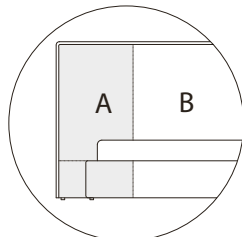

NOTES

- Dimensions: the first figure shows sizes in centimeters, the second in inches.
- Please advise covers for A and B.
- Storage base available upon request.

NOTE

- *Dimensioni: la prima cifra indica i centimetri, la seconda cifra indica i pollici.*
- *Si prega di specificare i rivestimenti A e B.*
- *Disponibile su richiesta base contenitore.*

European sizes / Misure europee

<p>225 / 89"</p> <p>124 / 49"</p> 	<p>L05 147 / 58"</p>  <p>mattress 31"x79" materasso 80x200</p>	<p>L15 227 / 89"</p>  <p>mattress 63"x79" materasso 160x200</p>
<p>L25 247 / 97"</p>  <p>mattress 71"x79" materasso 180x200</p>	<p>L35 257 / 101"</p>  <p>mattress 75"x79" materasso 190x200</p>	<p>L45 267 / 105"</p>  <p>mattress 79"x79" materasso 200x200</p>

American sizes / Misure americane

<p>L10 215 / 85"</p> <p>124 / 49"</p> 	<p>L10 203 / 80"</p>  <p>mattress 54"x75" materasso 137x190.5</p>	<p>L20 228 / 90"</p> <p>124 / 49"</p> 	<p>L20 218 / 86"</p>  <p>mattress 60"x80" materasso 152x203.5</p>
<p>L30 228 / 90"</p> <p>124 / 49"</p> 	<p>L30 259 / 102"</p>  <p>mattress 76"x80" materasso 193x203.5</p>	<p>L40 238 / 94"</p> <p>124 / 49"</p> 	<p>L40 249 / 98"</p>  <p>mattress 72"x84" materasso 183x213.5</p>

Version with double movement storage base, usable space height 18 cm - 7".

Versione con base contenitore a doppio movimento, spazio utile altezza 18 cm.

SPECIAL LENGTH: LUNGHEZZE SPECIALI:

Up to 10 cm + 8% - Up to 20 cm + 15%
Fino a 10 cm + 8% - Fino a 20 cm + 15%