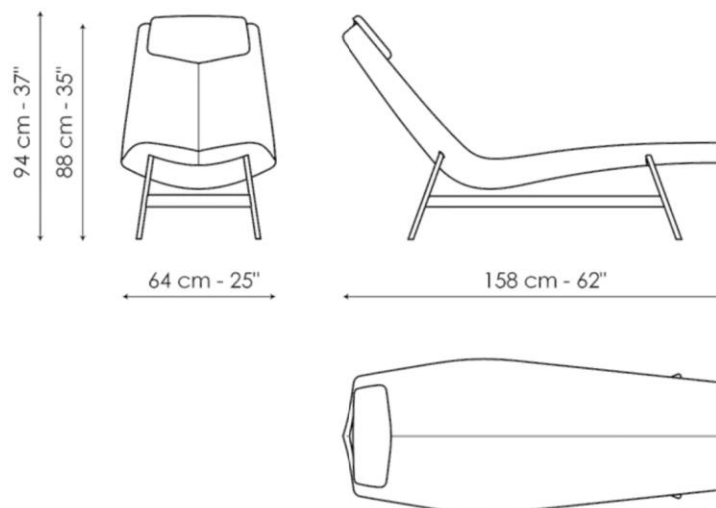

## Alpilles

Width: 158cm

Depth: 64cm

Height: 94cm

CARELLI nábytek spol. s r.o.  
IČ: 25231553  
Vrbenská 2044/6, České Budějovice 5, 370 01 České Budějovice  
Spisová značka C 16136 vedená u Krajského soudu v Českých Budějovicích.