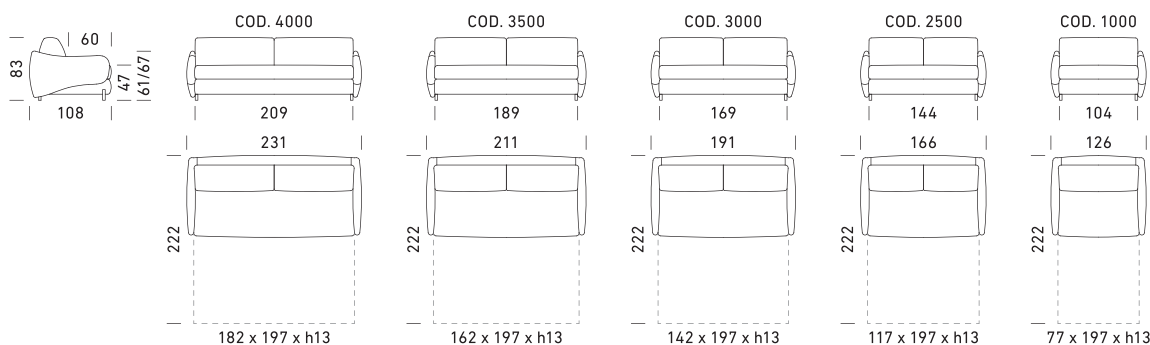

DIVANI / SOFAS

FINITURE PIEDI / FOOT FINISHES

Acciaio

Nero opaco

IT_

Divano letto trasformabile. **Meccanismo:** rete standard elettrosaldata. **Struttura:** agglomerato di legno, multistrato e listelli in abete. **Materasso standard:** poliuretano stretch D.30 h 13 cm. **Seduta:** poliuretano densità 38 kg/m³. **Spalla:** poliuretano densità 24 kg/m³. **Piedi:** h 8 cm in ferro disponibili in varie finiture. **Optional:** rete a doghe, meccanismo con ruote, materassi e materasso "Premium Box". L'optional materasso "Premium Box", disponibile esclusivamente con la meccanica elettrosaldata, permette di avere la meccanica e il materasso assemblati in un unico corpo e non sganciabili, con questa configurazione l'altezza del materasso è pari a 17 cm. **Rivestimento:** tessuto 100% sfoderabile. Pelle parzialmente sfoderabile. Due cuscini Modello D24 in omaggio stesso colore e categoria del divano. Per i divani in pelle non sono compresi cuscini omaggio. Disponibile nella versione senza letto.

EN_

Convertible sofa bed. **Mechanism:** standard electro-welded mesh. **Structure:** wood agglomerated, plywood and fir battens. **Standard mattress:** polyurethane stretch D.30 h 13 cm. **Seat:** polyurethane density 38 kg/m³. **Backrest:** polyurethane density 24 kg/m³. **Feet:** H 8 cm, available in different metal finishes. **Option:** wooden slats mechanism, wheeled mechanism, mattresses and "Premium Box" mattress. "Premium Box" mattress, available exclusively with the electro-welded mesh, allows to have the mechanism and the mattress assembled in one single body, not detachable. With this configuration, the height of the mattress is 17 cm. **Upholstery:** 100% removable fabric. Partially removable leather. Two complimentary cushions model D24 in the same colour and category as the sofa. For leather sofas, free cushions D24 are not included. Available in the version without bed.