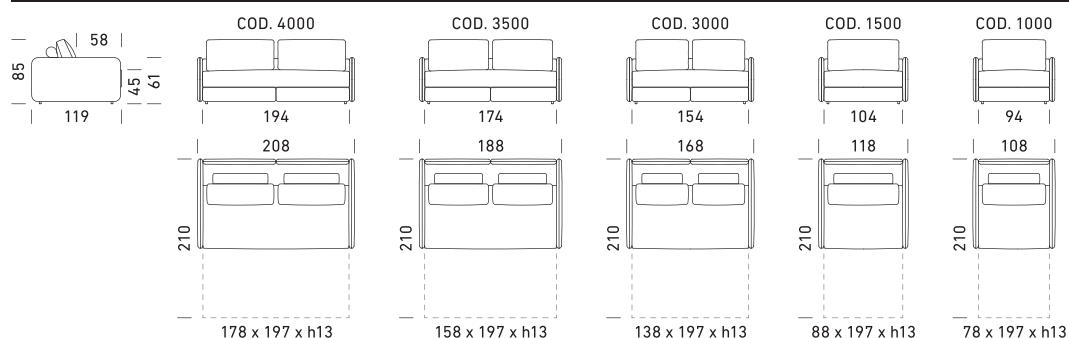

DIVANI / SOFAS

TRAPUNTATURA / QUILTING