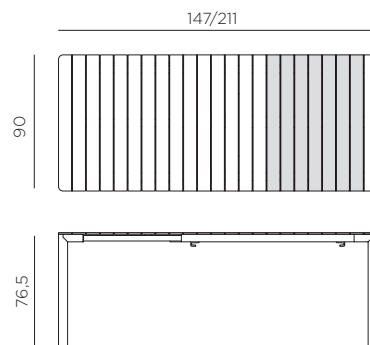

TEVERE 147 EXT.

design Raffaello Galiotto

Ref. 494

-  38 peso prodotto in kg
weight of product in kg
-  1 imballo cartonato - pz e volume in m³
0,228 m³ carton packing - pcs and volume in cbm
-  12 pz pz su pallet
pcs on pallet
-  prodotto da montare
assembly required

IT Tavolo allungabile. 147-211 x 90 x 76,5h cm.
Materiale: piano in polipropilene fiberglass* trattato anti-UV e colorato in massa. Struttura in alluminio verniciato. Finitura opaca. Dotato di piedini regolabili. Resina riciclabile.

EN Extensible table. 147-211 x 90 x 76,5h cm.
Material: top in uniformly colored fiberglass polypropylene resins* with UV additives. Frame in coated aluminum. Matt finish. Adjustable height feet. Recyclable resin.

FR Table extensible. 147-211 x 90 x 76,5h cm.
Matériau: plateau en polypropylène fiberglass* traité anti-UV et coloré dans la masse. Structure en aluminium vernis. Effet mat. Vêrins de réglage.

DE Verlängerbarer Tisch. 147-211 x 90 x 76,5h cm.
Material: Tischplatte aus UV-beständigem fiberglass-Polypropylen*, voll durchgefärbt. Gestell aus epoxiertem Aluminium. Matt-Effekt. Höhenverstellbaren Füßen. Recyclebarer Kunststoff.