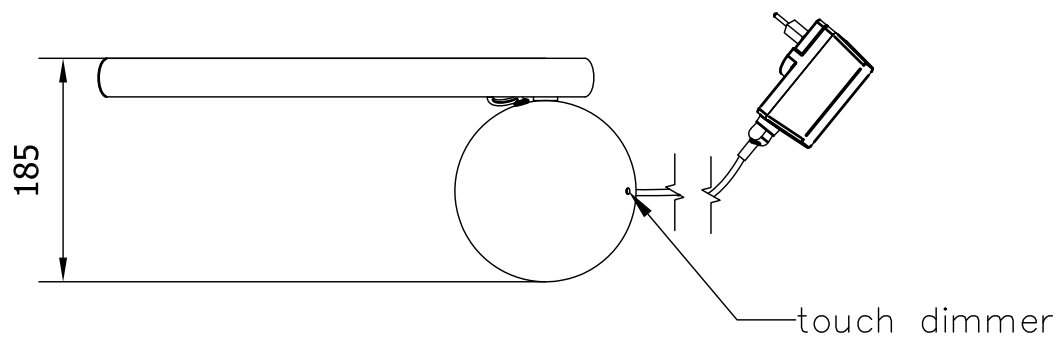

MODELLO: CIRCLE da tavolo

ARTICOLO: 56.52

STRIP LED COB 15 watt 1400 lm 3000K

Alimentatore e spine intercambiabili

N° DIS.: C348_300

DATA: 23-Dic-22

DISEGNATORE: CARPINETI E.

REV.: -