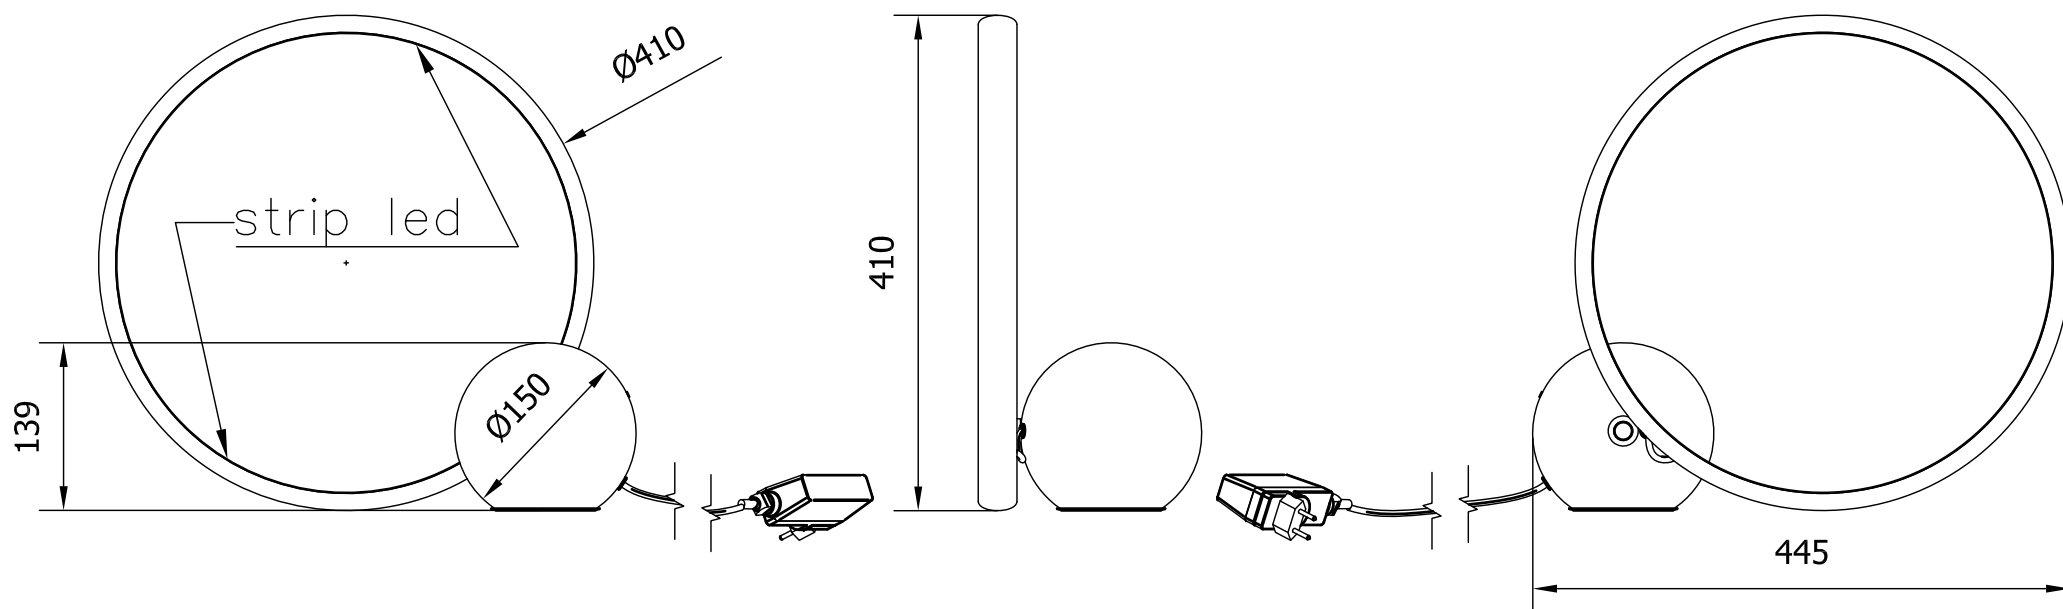

MODELLO: CIRCLE da tavolo

ARTICOLO: 56.52

STRIP LED COB 15 watt 1400 lm 3000K

Alimentatore e spine intercambiabili

N° DIS.: C348_300

DATA: 23-Dic-22

DISEGNATORE: CARPINETI E.

REV.: -