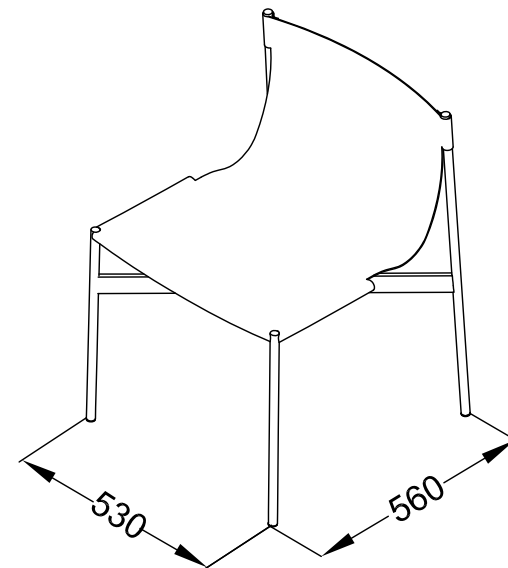

Modello: LUCREZIA

40.53

misure indicate in mm

Larghezza Totale	530
Profondità Totale	580
Altezza Totale	750
Altezza Seduta	460
Larghezza Gambe Anteriori	530
Larghezza Gambe Posteriori	530
Profondità Gambe	560
Larghezza Seduta	520
Larghezza Seduta Posteriore	480
Profondità Seduta	480
Larghezza Schienale	520

le misure sono espresse in mm

N° Disegno: S292_300

Data: 27/02/2023

Disegnato: Carpineti E.

Descrizione: Scheda tecnica Lucrezia

Approvato: Uff. Tecnico

Rev.:

Data: