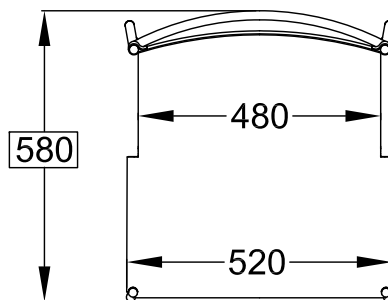

Modello: LUCREZIA

40.53

misure indicate in mm

Larghezza Totale	530
Profondità Totale	580
Altezza Totale	750
Altezza Seduta	460
Larghezza Gambe Anteriori	530
Larghezza Gambe Posteriori	530
Profondità Gambe	560
Larghezza Seduta	520
Larghezza Seduta Posteriore	480
Profondità Seduta	480
Larghezza Schienale	520

le misure sono espresse in mm

N° Disegno: S292_300

Data: 27/02/2023

Disegnato: Carpineti E.

Descrizione: Scheda tecnica Lucrezia

Approvato: Uff. Tecnico

Rev.:

Data: