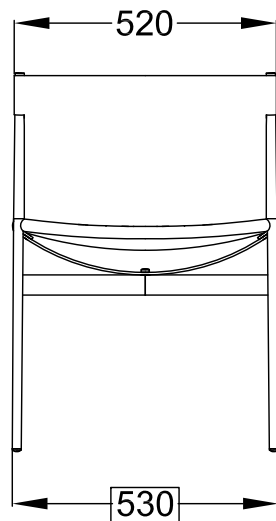

Modello: LUCREZIA

40.53

misure indicate in mm

Larghezza Totale	530
Profondità Totale	580
Altezza Totale	750
Altezza Seduta	460
Larghezza Gambe Anteriori	530
Larghezza Gambe Posteriori	530
Profondità Gambe	560
Larghezza Seduta	520
Larghezza Seduta Posteriore	480
Profondità Seduta	480
Larghezza Schienale	520

le misure sono espresse in mm

N° Disegno: S292_300

Data: 27/02/2023

Disegnato: Carpineti E.

Descrizione: Scheda tecnica Lucrezia

Approvato: Uff. Tecnico

Rev.:

Data: