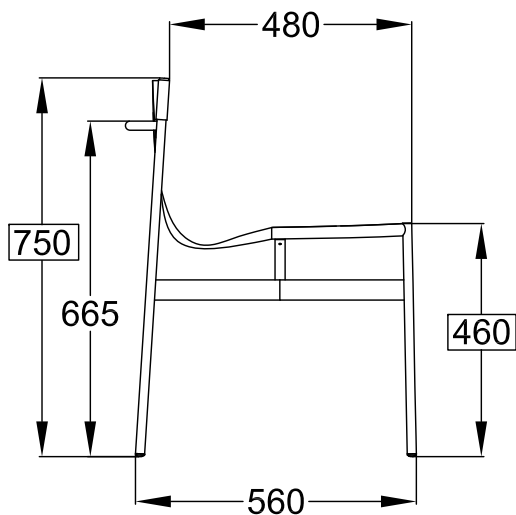

Modello: LUCREZIA

40.53

misure indicate in mm

Larghezza Totale	530
Profondità Totale	580
Altezza Totale	750
Altezza Seduta	460
Larghezza Gambe Anteriori	530
Larghezza Gambe Posteriori	530
Profondità Gambe	560
Larghezza Seduta	520
Larghezza Seduta Posteriore	480
Profondità Seduta	480
Larghezza Schienale	520

le misure sono espresse in mm

N° Disegno: S292_300

Data: 27/02/2023

Disegnato: Carpineti E.

Descrizione: Scheda tecnica Lucrezia

Approvato: Uff. Tecnico

Rev.:

Data: