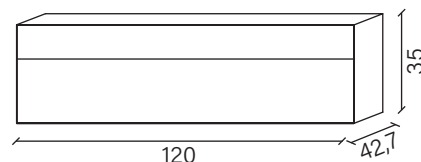

www.devinanais.com
info@devinanais.com

SCHEDA TECNICA / *FORM TECHNIQUE*

Dimensioni / Dimension

Collezione / Collection **Night**

Comodino con cassetto / Night table unit with drawer

Piani per comodino / Tops for bedside table

Basi sospese 2 cassetti / 2-drawer Horizontal wall units

Piani per basi / Tops for wall units