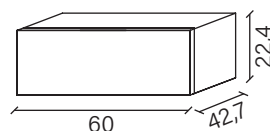

www.devinanais.com
info@devinanais.com

SCHEDA TECNICA / *FORM TECHNIQUE*

Dimensioni / Dimension

Collezione / Collection **Night**

Comodino con cassetto / Night table unit with drawer

Piani per comodino / Tops for bedside table

Basi sospese 2 cassetti / 2-drawer Horizontal wall units

Piani per basi / Tops for wall units