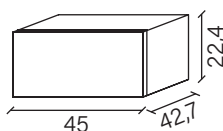

www.devinanais.com
info@devinanais.com

SCHEDA TECNICA / *FORM TECHNIQUE*

Dimensioni / Dimension

Collezione / Collection **Night**

Comodino con cassetto / Night table unit with drawer

Piani per comodino / Tops for bedside table

Basi sospese 2 cassetti / 2-drawer Horizontal wall units

Piani per basi / Tops for wall units