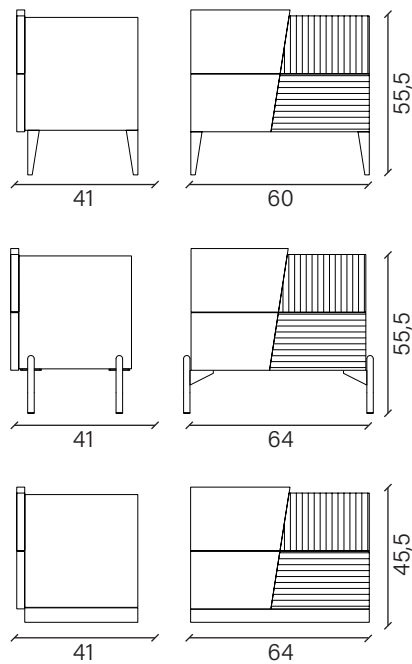

www.devinanais.com
info@devinanais.com

SCHEDA TECNICA / *FORM TECHNIQUE*

Dimensioni / Dimension

Collezione / Collection **Night**

Comodino 2 cassetti / 2-drawer bedside table

Comò 4 cassetti / 4-drawer dresser