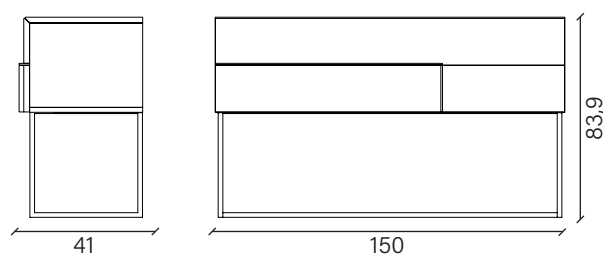

## Dimensioni / Dimension

Collezione / Collection **Night**

Comodino 2 cassetti / 2-drawer bedside table

Settimanale 5 cassetti / 5-drawer vertical dresser

Comò 2 cassetti / 2-drawer dresser

Comò 3 cassetti / 3-drawer dresser