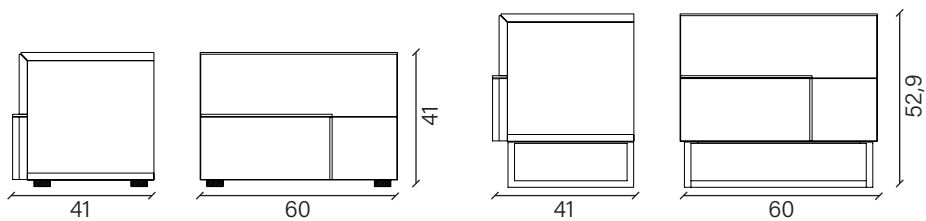

## Dimensioni / Dimension

Collezione / Collection **Night**

Comodino 2 cassetti / 2-drawer bedside table

Settimanale 5 cassetti / 5-drawer vertical dresser

Comò 2 cassetti / 2-drawer dresser

Comò 3 cassetti / 3-drawer dresser