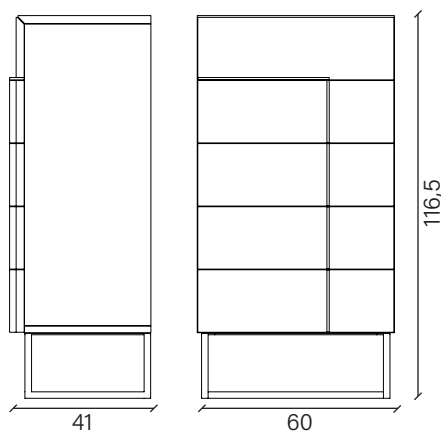

#### **Descrizione / *Description***

Gruppo realizzato completamente in legno massello caratterizzato dall'incrocio a 45° tra il top e il frontale del primo cassetto.

Maniglia in legno massello.

*Group made entirely of solid wood characterized by the 45° cross between the top and the front of the first drawer.*

## Dimensioni / Dimension

Collezione / Collection **Night**

Comodino 2 cassetti / 2-drawer bedside table

Settimanale 5 cassetti / 5-drawer vertical dresser

Comò 2 cassetti / 2-drawer dresser

Comò 3 cassetti / 3-drawer dresser