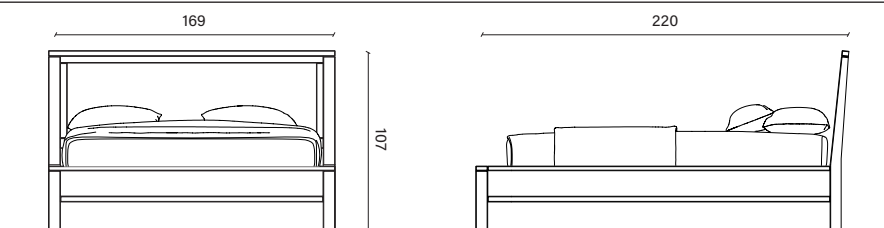

DEVINA NAIS®

WOODFORLIFE

Letto / *Bed* **Quadra**

Collezione / *Collection* **Beds**

INFORMAZIONI TECNICHE / *TECHNICAL INFORMATION*

Materiale / *Material*

Legno massello, listellare impiallacciato
Solid wood, veneered blockboard wood

Essenza / *Type of wood*

Rovere, Rovere impiallacciato
Oak, Veneered Oak

Dimensione letto / *Bed dimension*

Collezione / *Collection* **beds**

Manutenzione legno / *Wood maintenance*

Collezione / *Collection* **Free beds**