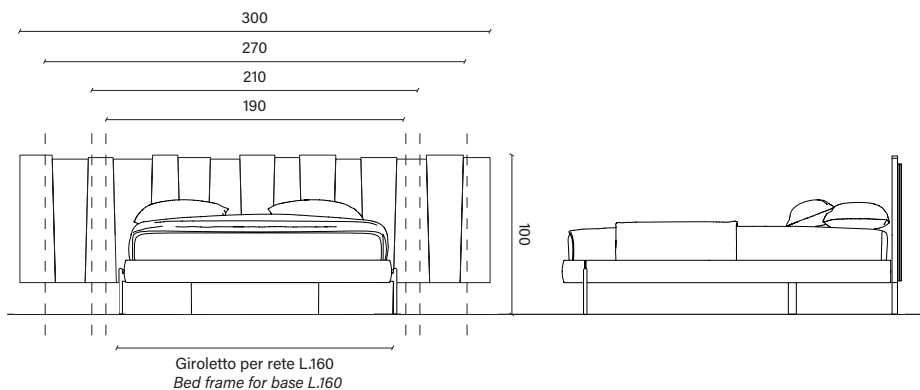

ABBINAMENTI GIROLETTO CON "TESTIERA URBAN RANCH" / *BED FRAME COMBINATIONS WITH "URBAN RANCH HEADBOARD"*

GIROLETTO IN LEGNO / *WOOD BED FRAME*

Elegance

Elegance sospeso

Slim

Slim sospeso

Zero.16

Zero.16 sospeso

GIROLETTO IN TESSUTO O PELLE / *FABRIC OR LEATHER BED FRAME*

Soft

Soft sospeso

DEVINA NAIS®

WOODFORLIFE

Proporzione testiera giroletto / *Proportion headboard with bed frames*

Collezione / *Collection* **Free beds**