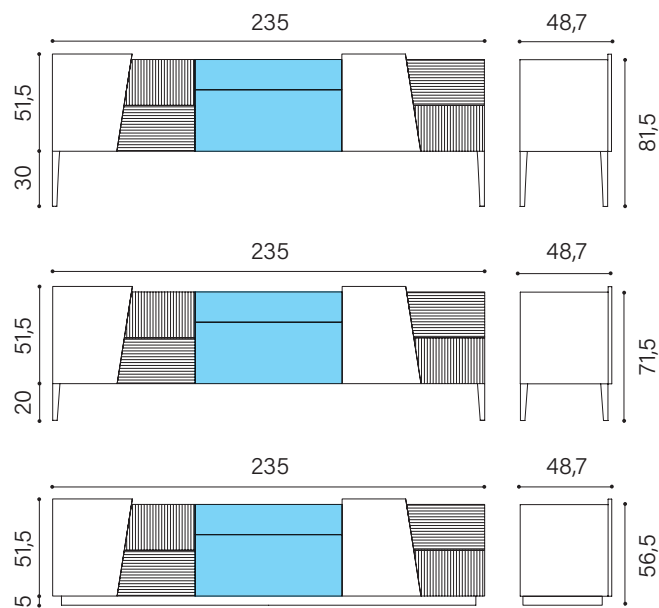

## Dimensioni / Dimension

Collezione / Collection **Living & More**

Madia 5 ante battenti e cassetto / Sideboard 5 hinged doors and 1 drawer

Madia 5 ante battenti e 1 cassetto / Sideboard 5 hinged doors and 1 drawer

Madia porta TV 5 ante battenti e 1 cassetto / TV unit sideboard 5 hinged doors and 1 drawer

## Dimensioni / Dimension

Collezione / Collection **Living & More**

Madia porta TV 4 ante battenti e 2 cassetto / TV unit sideboard 4 hinged doors and 2 drawer