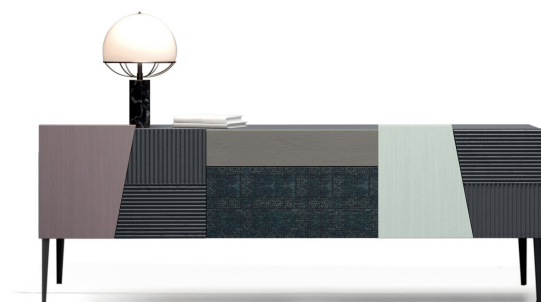

## Madia / Sideboard **Zero.16 "Decò"**

Collezione / Collection **Living & More**

---

#### **Descrizione / Description**

Madia Zero.16 è un pezzo in continua evoluzione.  
Colori ogni volta diversi sottolineano le geometrie moderne dei frontali,  
mentre la trama e la tinta naturale del legno emergono  
dalle finiture più elaborate. Spazioso e pratico, questo mobile contenitore  
realizza il suo scopo in modo platealmente estetico.

*Sideboard Zero.16 is a constantly evolving piece.  
Different colors each time underline the modern and linear geometries of  
the fronts, while the texture and natural color of the wood emerge from the  
more elaborate finishes. Spacious and practical,  
this storage unit achieves its purpose in a blatantly aesthetic way.*