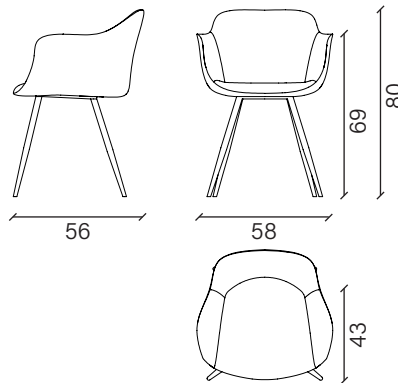

DEVINA NAIS®

WOODFORLIFE

Sedia / Chair **Dreamy**

Collezione / Collection **Chairs**

INFORMAZIONI TECNICHE / TECHNICAL INFORMATION

Seduta / Seat

Tessuto in 2 varianti colore
Fabric in 2 color variant

Col. Concrete