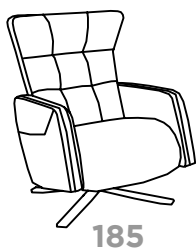

76 cm

185

87 cm

115 cm

160 cm

Piede
Legs
Piètement

Metallo
Métal
Métal

38 Nero Anodico
Anodic black
Noir anodique

RIVESTIMENTO		
Pelle Tessuto		
IMBOTTITURA		
BRACCIOLO	CUSCINO SEDUTA	CUSCINO SPALLIERA
Gomma	Gomma	Gomma
COMFORT		
Standard		
FUNZIONE		
Seduta e schienale reclinabile doppio motore		
OPZIONI		

COVERING		
Leather Fabric		
FILLING		
ARMS	SEAT CUSHION	BACK CUSHION
Foam	Foam	Foam
COMFORT		
Standard		
FUNCTION		
Double motor Electric recliner		
OPTION		