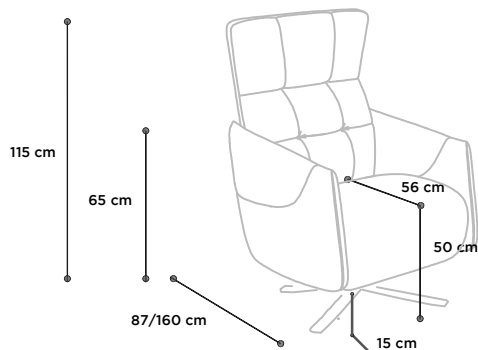

76 cm

185

87 cm

115 cm

160 cm

Piede
Legs
Piètement

Metallo
Métal
Métal

38 Nero Anodico
Anodic black
Noir anodique