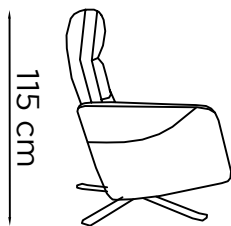

76 cm

185

87 cm

115 cm

160 cm

Piede
Legs
Piètement

Metallo
Métal
Métal

38 Nero Anodico
Anodic black
Noir anodique

RIVESTIMENTO		
Pelle Tessuto		
IMBOTTITURA		
BRACCIOLO	CUSCINO SEDUTA	CUSCINO SPALLIERA
Gomma	Gomma	Gomma
COMFORT		
Standard		
FUNZIONE		
Seduta e schienale reclinabile doppio motore		
OPZIONI		

COVERING		
Leather Fabric		
FILLING		
ARMS	SEAT CUSHION	BACK CUSHION
Foam	Foam	Foam
COMFORT		
Standard		
FUNCTION		
Double motor Electric recliner		
OPTION		