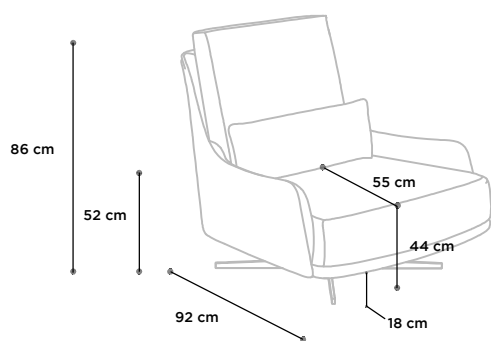

Piede
Legs
Piètement

Metallo
Metal
Métal

Legno
Wood Boi

- **42** **Grafite**
  Graphite
  Graphite
- **46** **Ramato**
  Copper
  Culvré
- **47** **Bronzato**
  Bronzed
  Bronzé
- **38** **Nero Anodico**
  Anodic black
  Noir anodique
- **70** **Alluminio brunito**
  Burnished aluminium
  Aluminium bronzé
- **71** **Nero titanio lucido**
  Glossy black titanium
  Noir titane brillant

- **18** **Noce canaletto**
  Canaletto walnut
  Noyer canaletto
- **04** **Noce brunito**
  Dark walnut
  Noyer foncé
- **06** **Wengè**
  Wenge
  Wengé

RIVESTIMENTO		
Pelle Tessuto		
IMBOTTITURA		
BRACCIOLO	CUSCINO SEDUTA	CUSCINO SPALLIERA
Gomma	Gomma	Gomma
COMFORT		
Standard		
FUNZIONE		
OPZIONI		
Cuciture a contrasto		
Tessuto non sfoderabile		

COVERING		
Leather Fabric		
FILLING		
ARMS	SEAT CUSHION	BACK CUSHION
Foam	Foam	Foam
COMFORT		
Standard		
FUNCTION		
OPZIONI		
Contrast stitching		
Not removable cover		

RETELEMENTS		
Cuir Tissu		
REMBOURRAGE		
ACCOUDOIR	COUSSIN D'ASSISE	COUSSIN DE DOSSIER
Mousse	Mousse	Mousse
CONFORT		
Standard		
FONCTION		
OPZIONI		
Coutures contrast		
Non déhoussable en tissu