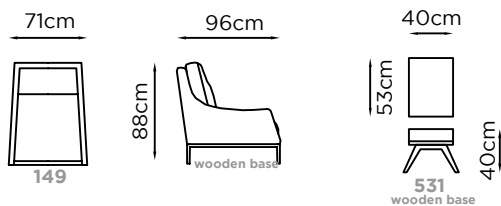

**38**  
Nero Anodico  
Anodic black  
Noir anodique

**531**  
wooden base

Piede  
Legs  
Piètement

Metallo  
Metal  
Métal

Legno  
Wood Boi

- 42** **Grafite**  
Graphite  
Graphite
- 46** **Ramato**  
Copper  
Culvré
- 47** **Bronzato**  
Bronzed  
Bronzé
- 38** **Nero Anodico**  
Anodic black  
Noir anodique
- 70** **Alluminio brunito**  
Burnished aluminium  
Aluminium bronzé
- 71** **Nero titanio lucido**  
Glossy black titanium  
Noir titane brillant