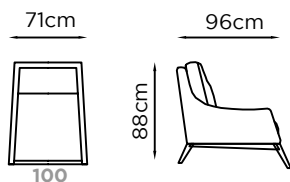

**38**  
Nero Anodico  
Anodic black  
Noir anodique

**531**  
wooden base

Piede  
Legs  
Piètement

Metallo  
Metal  
Métal

Legno  
Wood Boi

- 42** **Grafite**  
Graphite  
Graphite
- 46** **Ramato**  
Copper  
Culvré
- 47** **Bronzato**  
Bronzed  
Bronzé
- 38** **Nero Anodico**  
Anodic black  
Noir anodique
- 70** **Alluminio brunito**  
Burnished aluminium  
Aluminium bronzé
- 71** **Nero titanio lucido**  
Glossy black titanium  
Noir titane brillant